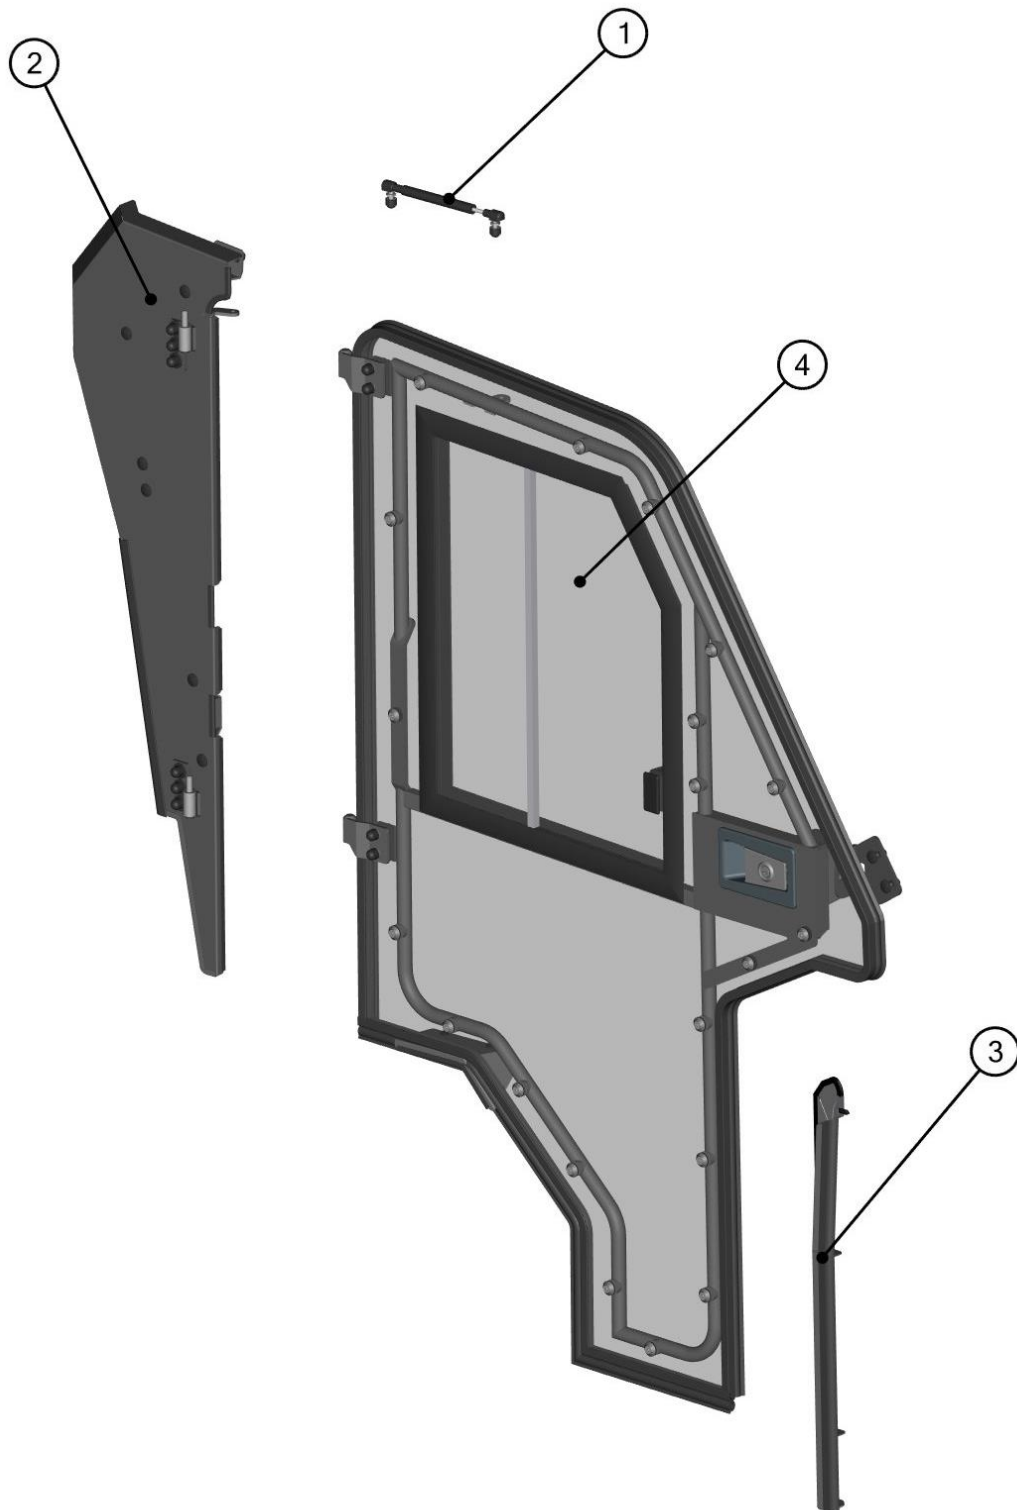

RIGHT DOOR ASSEMBLIES