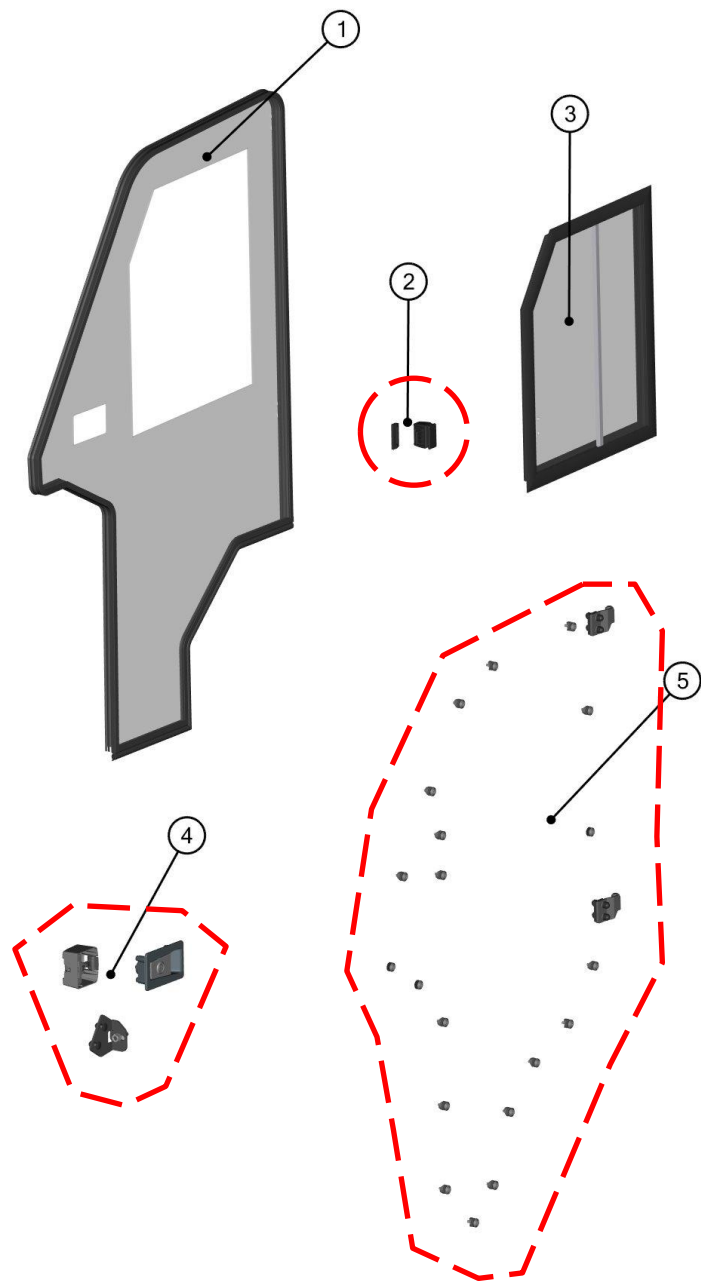

LEFT DOOR ASSEMBLY

20

ID	Catalog no.	Description	Qty	Price
1	42S08U05-40M004	LEFT DOOR POLY WITH SEALING	1	
2	00-030E08	GLASS LOCK WITH STOP KIT	1	
3	42S08U05-40M009	LEFT DOOR WINDOW ASSEMBLY	1	
4	42S08U05-40PKM002	DOOR LOCK WITH STOP KIT	1	
5	42S08U05-40PKM003	LEFT DOOR HINGES WITH FIXING KIT	1	

DFK Cab, s.r.o.
Za Olšávkou 391
Uherské Hradiště 686 01
Czech Republic

Tel: +420 572 520 061,3
Fax: +420 572 520 071
E-mail: dfk@dfk.cz

www.dfk.cz
dfk.cz/en/navody-katalog.htm
password: DFKsupport