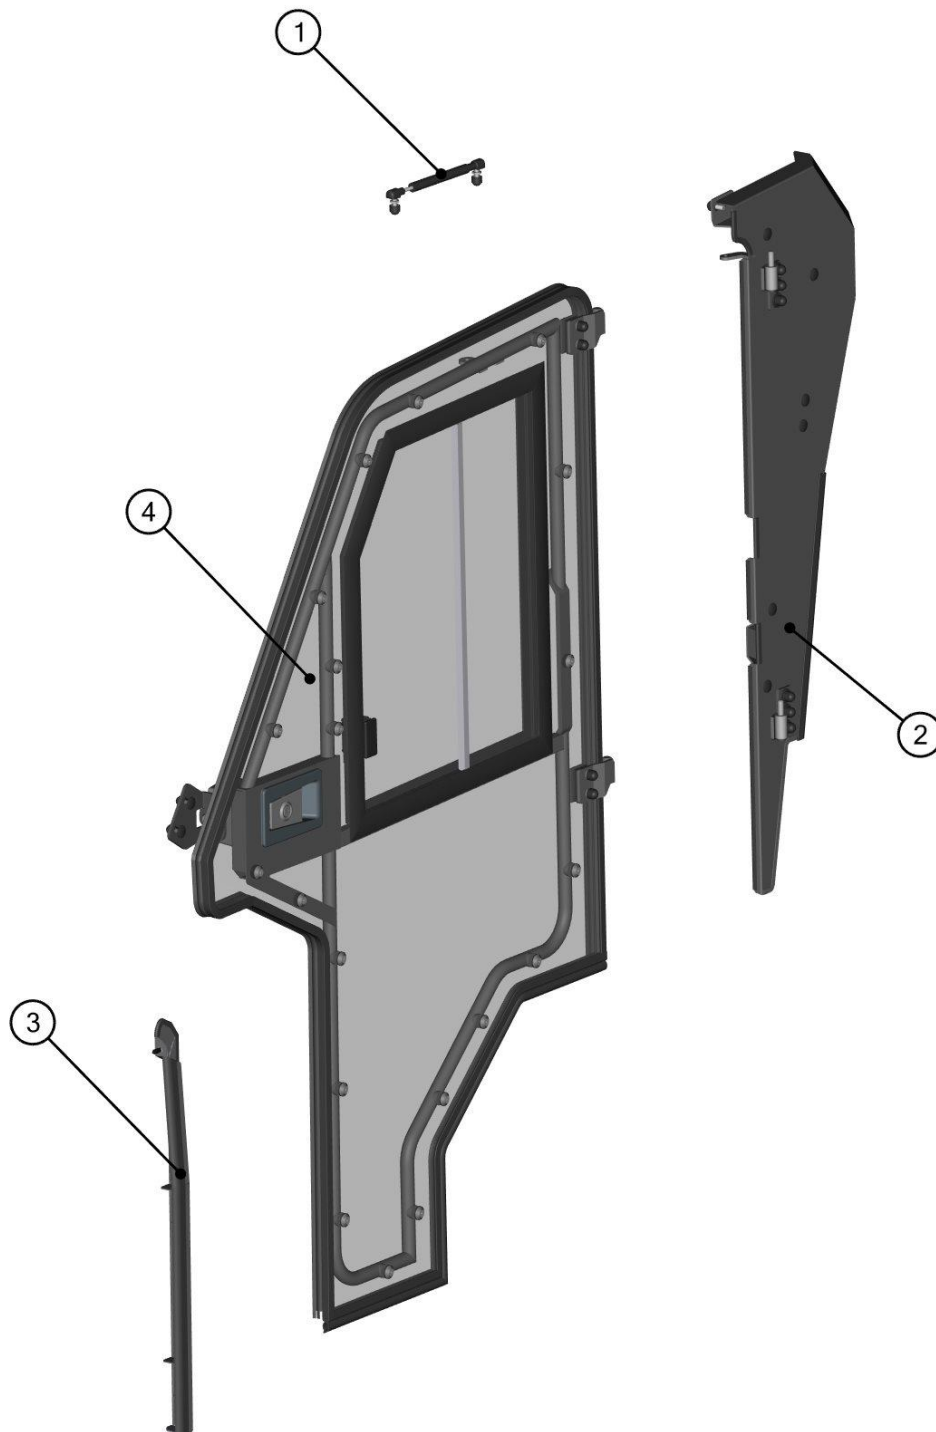

LEFT DOOR ASSEMBLIES

16