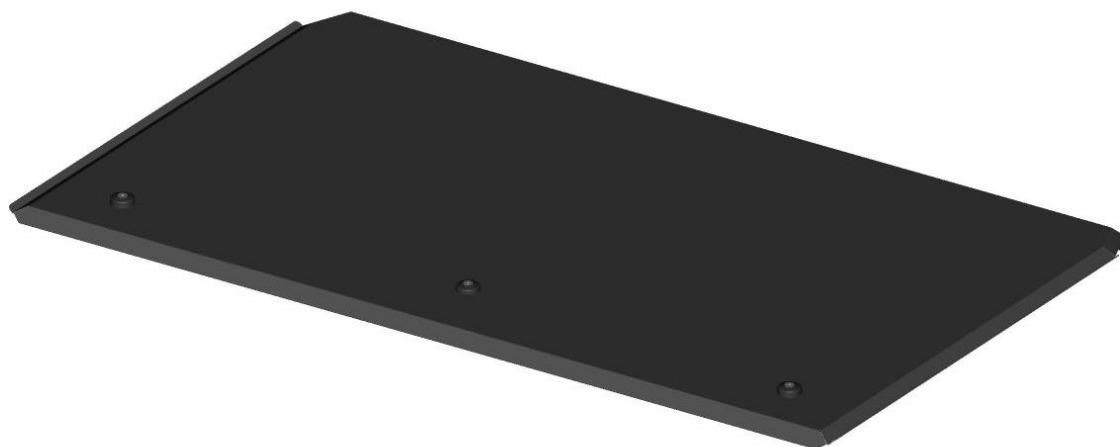

ROOF PANEL

4