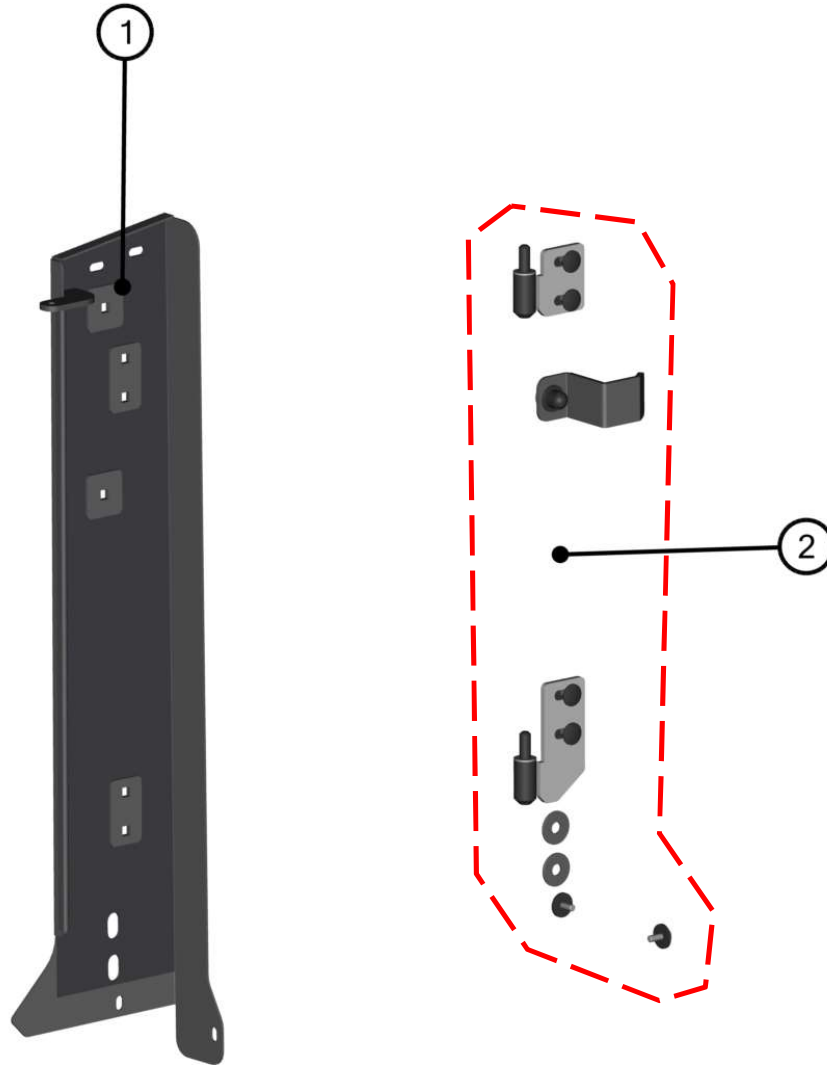

RIGHT DOOR BASE ASSEMBLIES

28

ID	Catalog no.	Description	Qty	Price
1	66S03U01-50M015	RIGHT DOOR BASE ASSEMBLY	1	
2	66S03U01-50PKM003	RIGHT DOOR BASE HARDWARE KIT	1