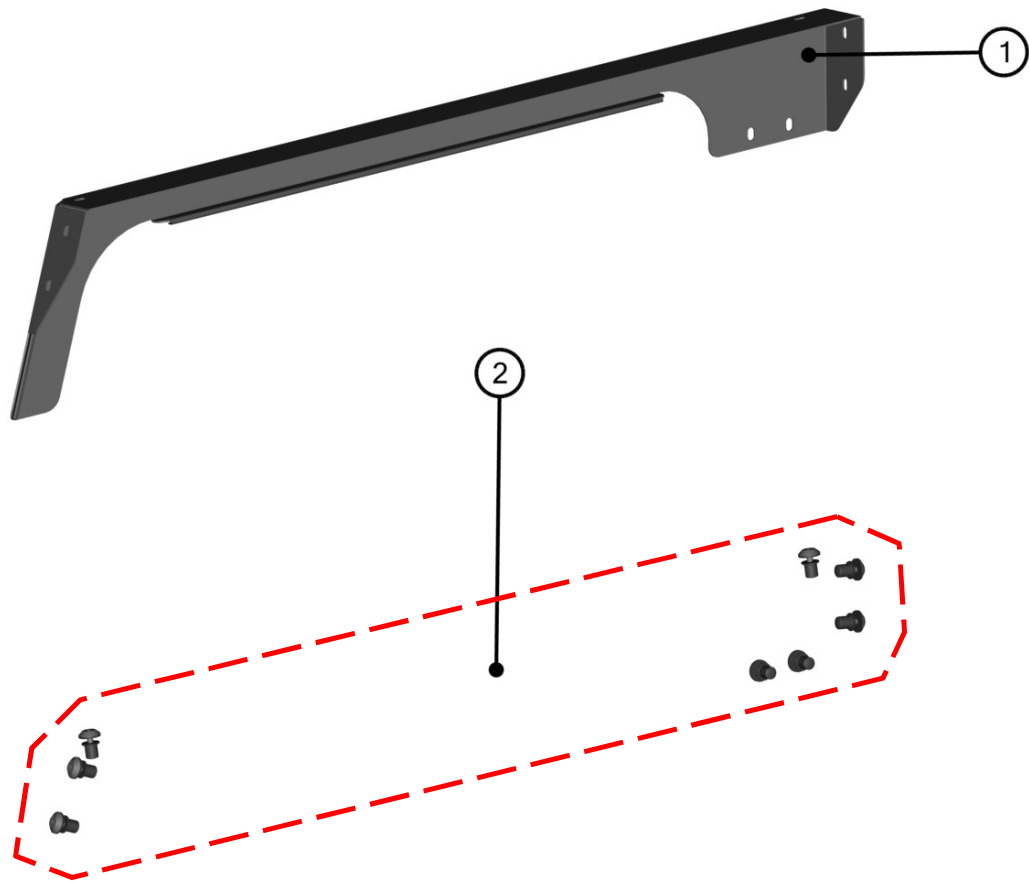

RIGHT DOOR UPPER LEDGE

27

ID	Catalog no.	Description	Qty	Price
1	66S03U01-50PKM001	RIGHT UPPER LEDGE WITH SEALING	1	
2	66S03U01-40PKM002	RIGHT UPPER LEDGE FIXING KIT	1