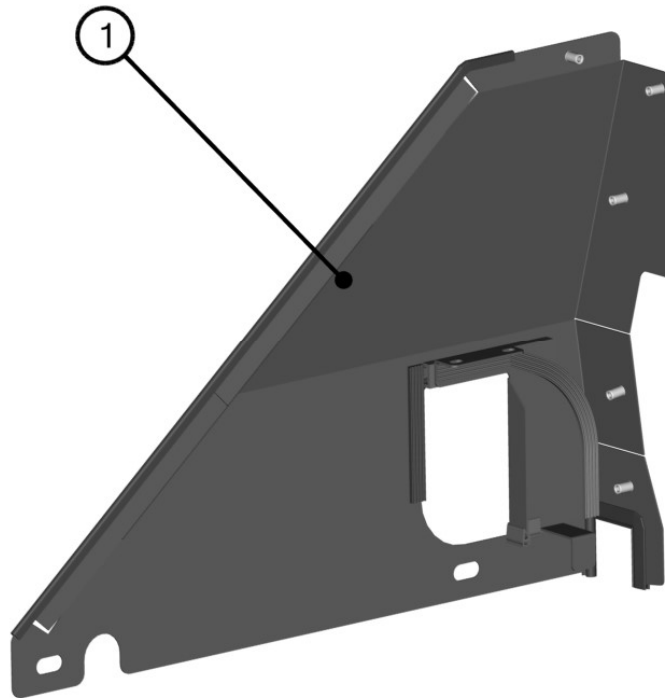

RIGHT DOOR FRAME COVER

29

ID	Catalog no.	Description	Qty	Price
1	66S03U01-50M009	RIGHT DOOR FRAME COVER	1