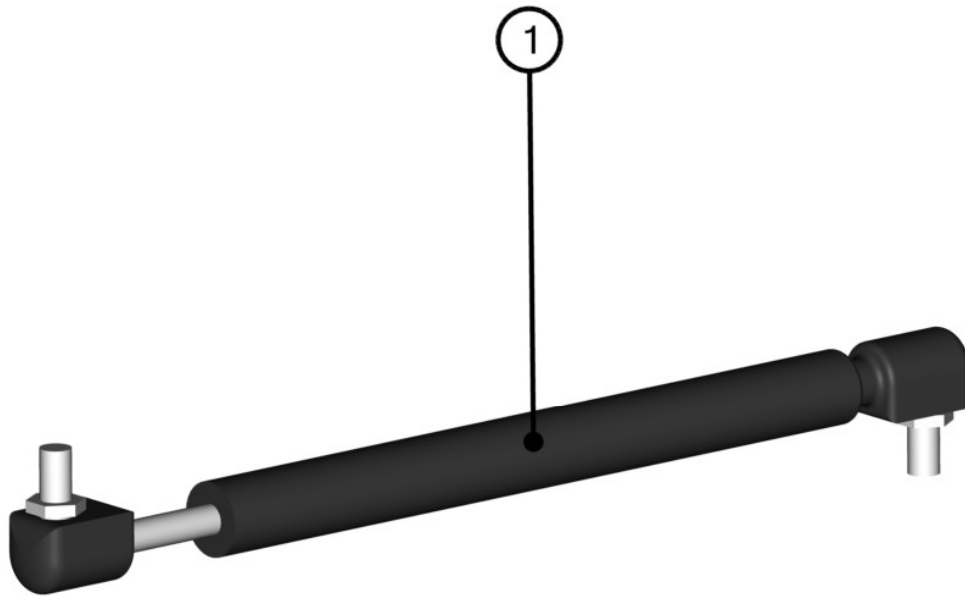

RIGHT DOOR GAS SPRING

26

ID	Catalog no.	Description	Qty
1	000865	DOOR GAS SPRING	1

Price