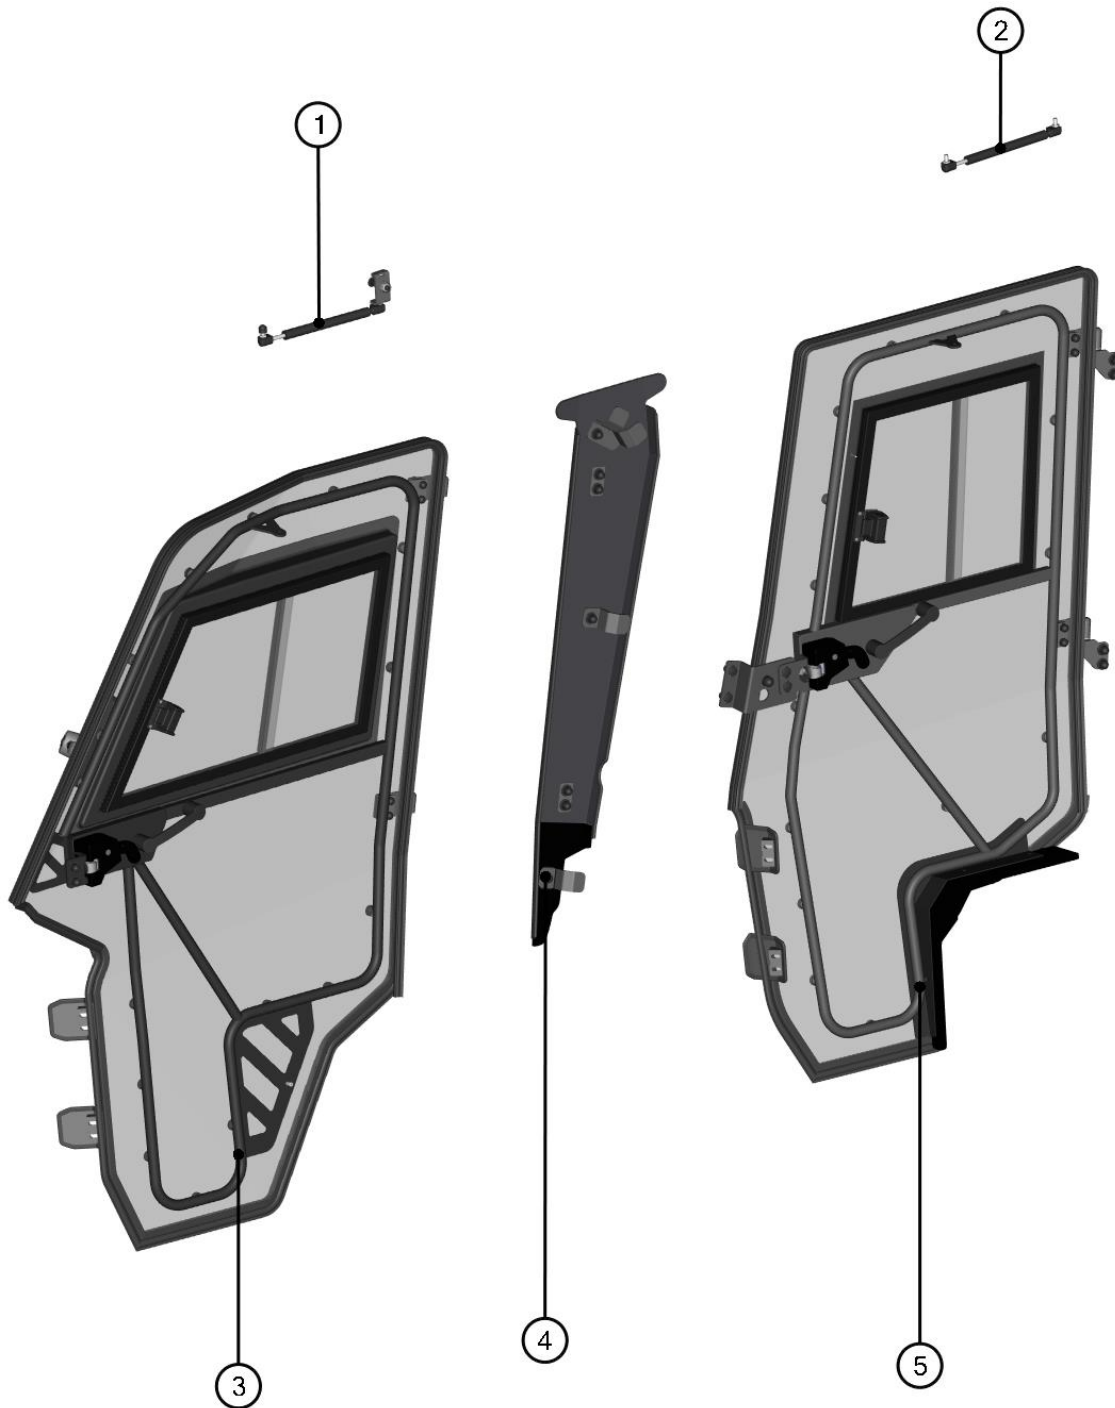

RIGHT DOOR

26

RIGHT DOOR ASSEMBLIES

ID	Description	Page	Qty
1	DOOR GAS SPRING ASSEMBLY		1
2	DOOR GAS SPRING		1
3	RIGHT FRONT DOOR ASSEMBLIES		1
4	RIGHT FRONT DOOR BASE		1
5	RIGHT REAR DOOR ASSEMBLIES		1

RIGHT DOOR GAS SPRING ASSEMBLY