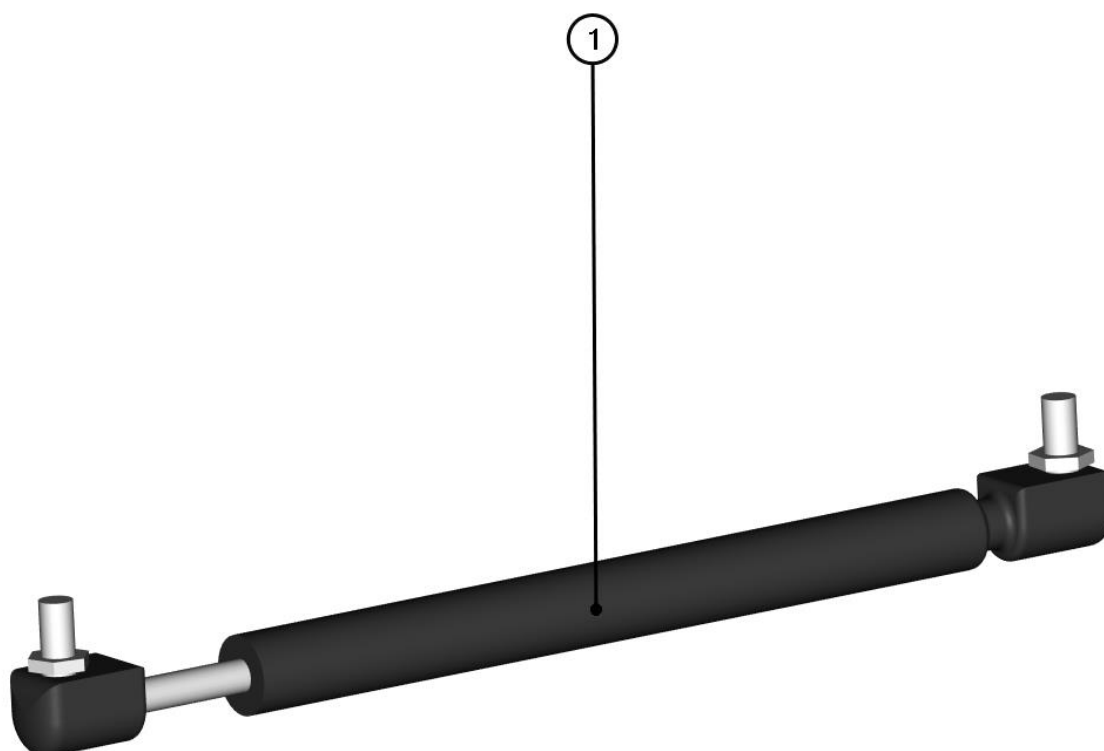

DOOR GAS SPRING

29

ID	Catalog no.	Description	Qty	Price
1	000865	DOOR GAS SPRING	1	

DFK Cab, s.r.o.
Za Olšávkou 391
Uherské Hradiště 686 01
Czech Republic

Tel: +420 572 520 061,3
Fax: +420 572 520 071
E-mail: dfk@dfk.cz

www.dfk.cz
<http://www.dfk.cz/podpora-utv>
password: 78a6xu6mj8G