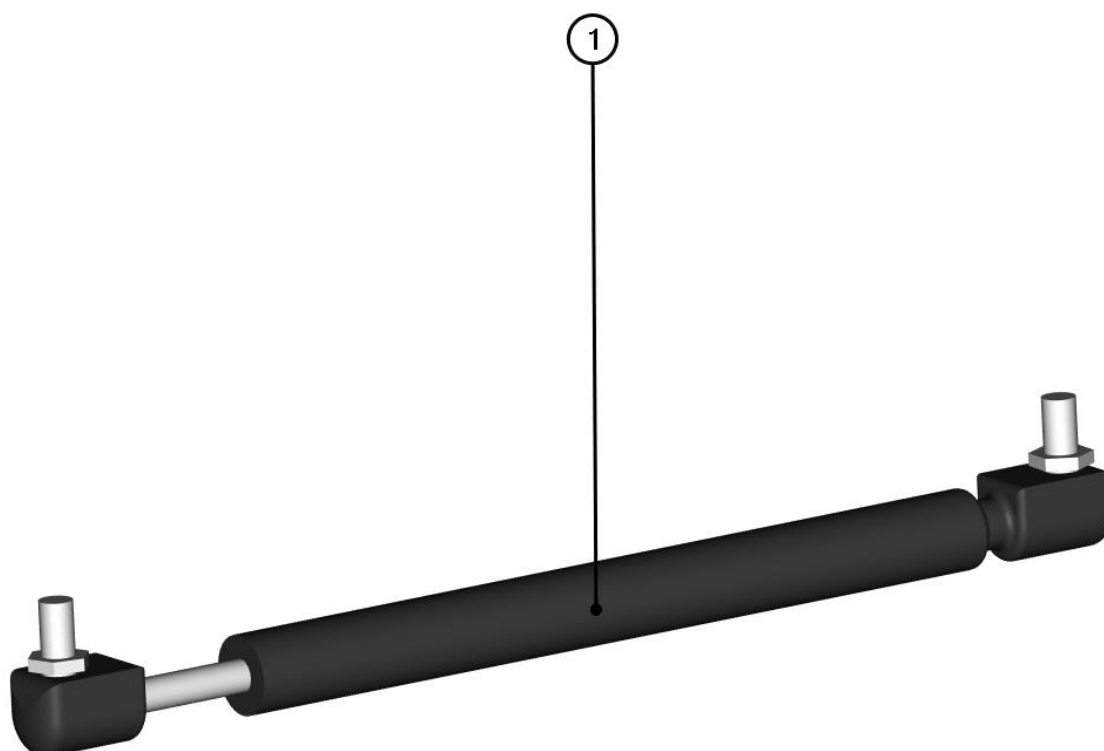

DOOR GAS SPRING

22

ID	Catalog no.	Description	Qty	Price
1	000865	DOOR GAS SPRING	1	

DFK Cab, s.r.o.
Za Olšávkou 391
Uherské Hradiště 686 01
Czech Republic

Tel: +420 572 520 061,3
Fax: +420 572 520 071
E-mail: dfk@dfk.cz

www.dfk.cz
<http://www.dfk.cz/podpora-utv>
password: 78a6xu6mj8G