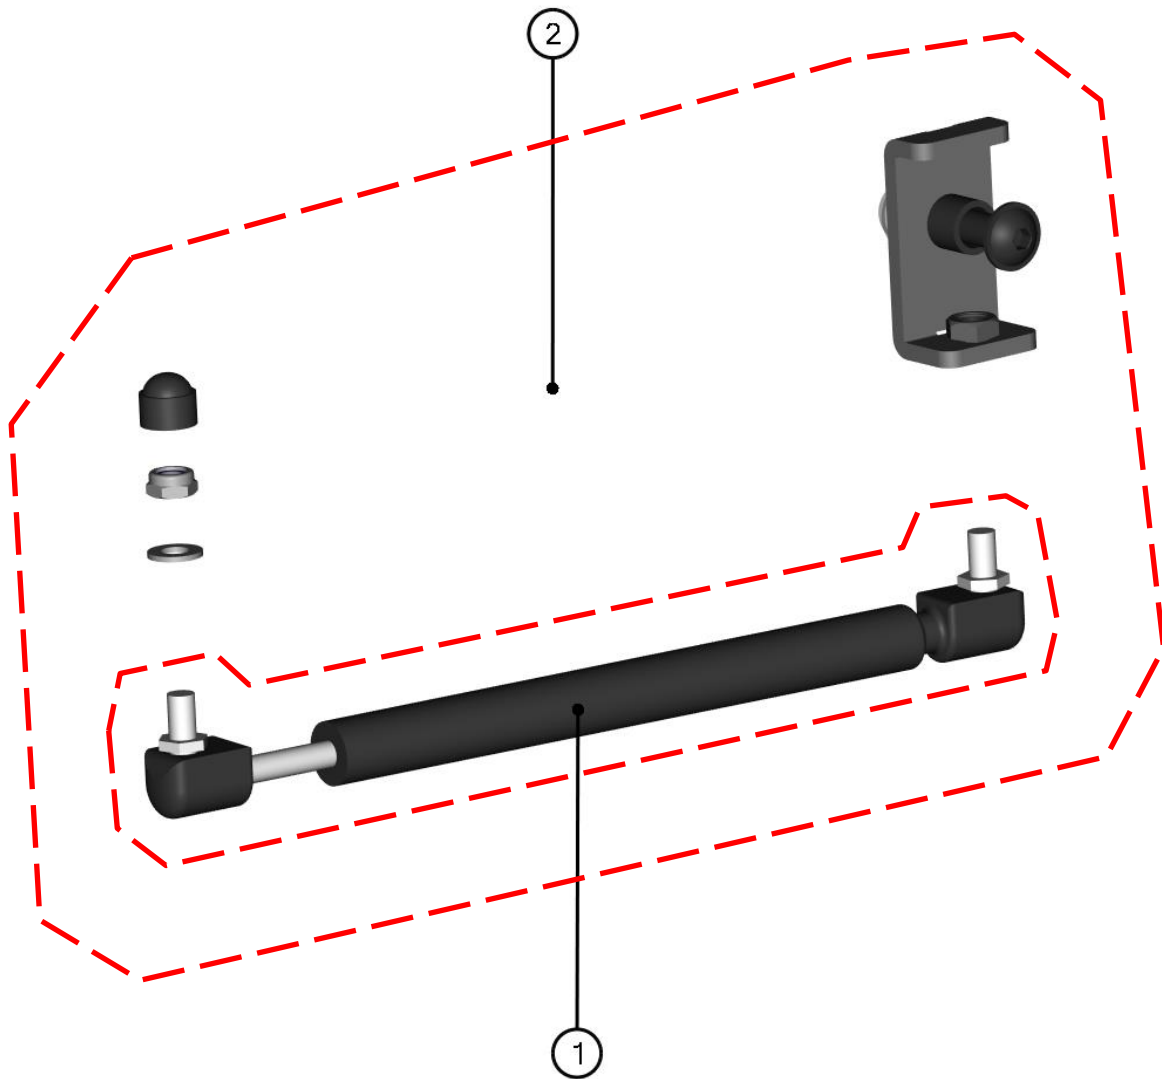

FRONT DOOR GAS SPRING ASSEMBLY

21

ID	Catalog no.	Description	Qty	Price
1	000865	DOOR GAS SPRING	1	
2	50S02U02-40M009	GAS SPRING ASSEMBLY	1