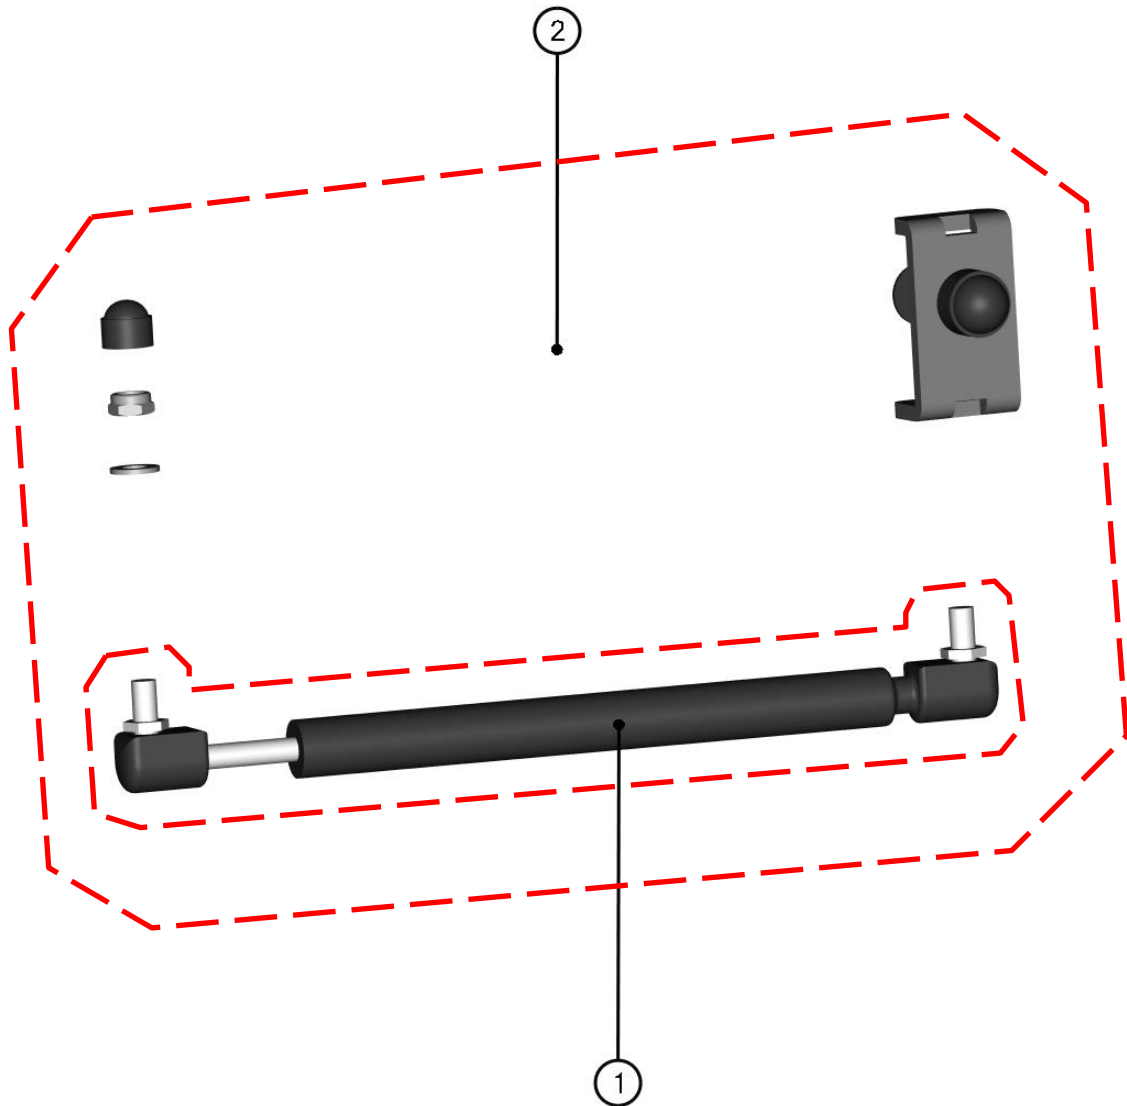

RIGHT DOOR

26

RIGHT DOOR ASSEMBLIES

ID	Description	Page	Qty
1	DOOR GAS SPRING ASSEMBLY		1
2	DOOR GAS SPRING		1
3	RIGHT FRONT DOOR ASSEMBLIES		1
4	RIGHT FRONT DOOR BASE		1
5	RIGHT REAR DOOR ASSEMBLIES		1

RIGHT DOOR GAS SPRING ASSEMBLY