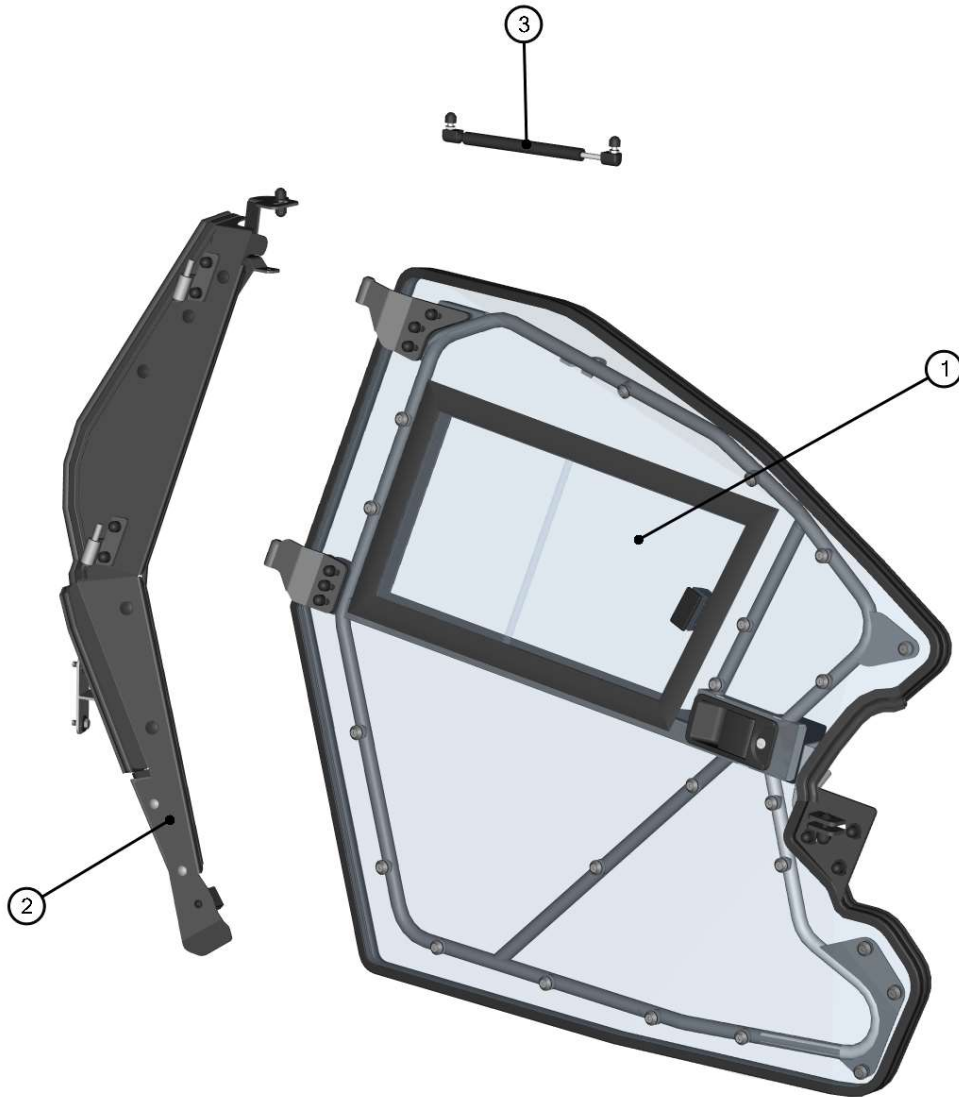

RIGHT DOOR ASSEMBLIES

20