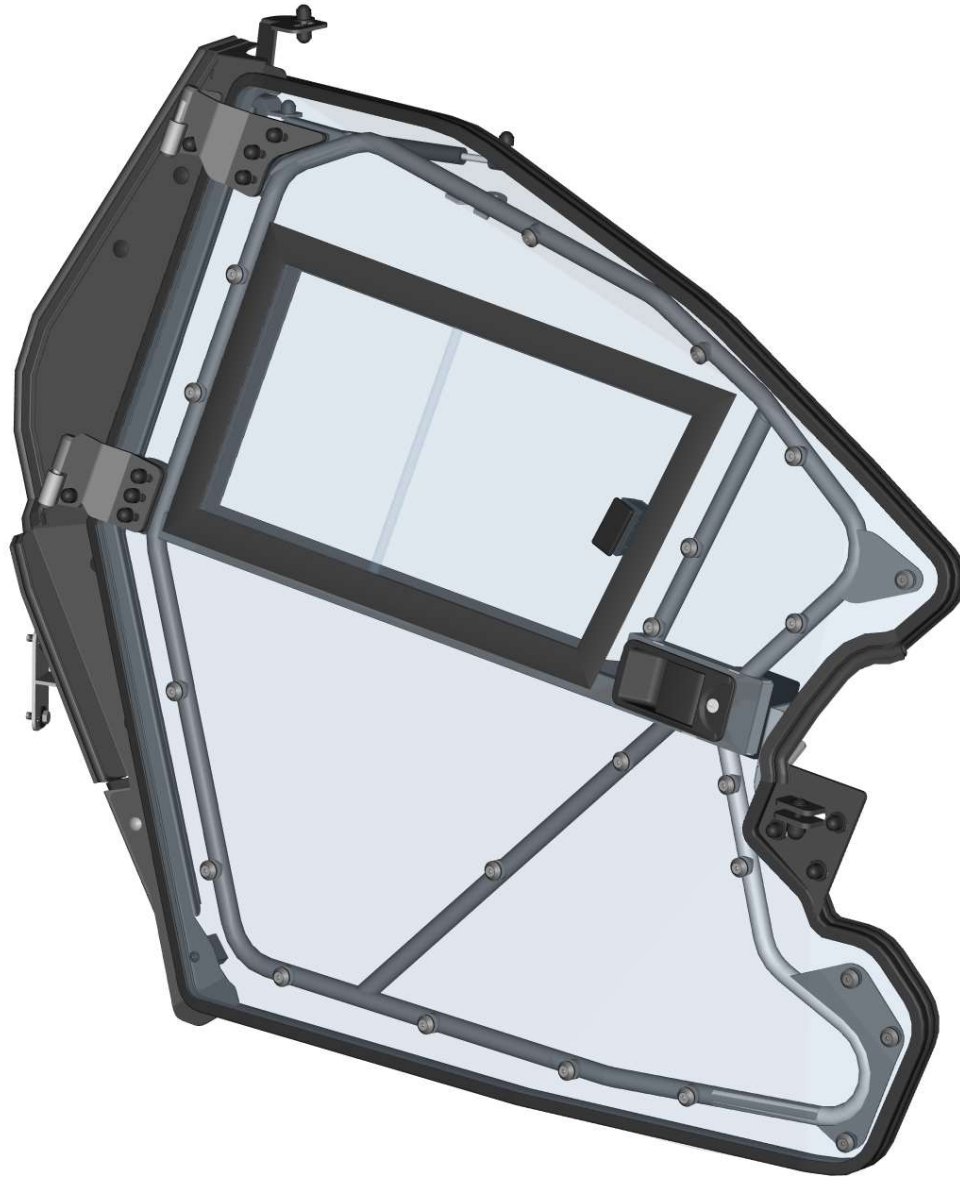

RIGHT DOOR

19