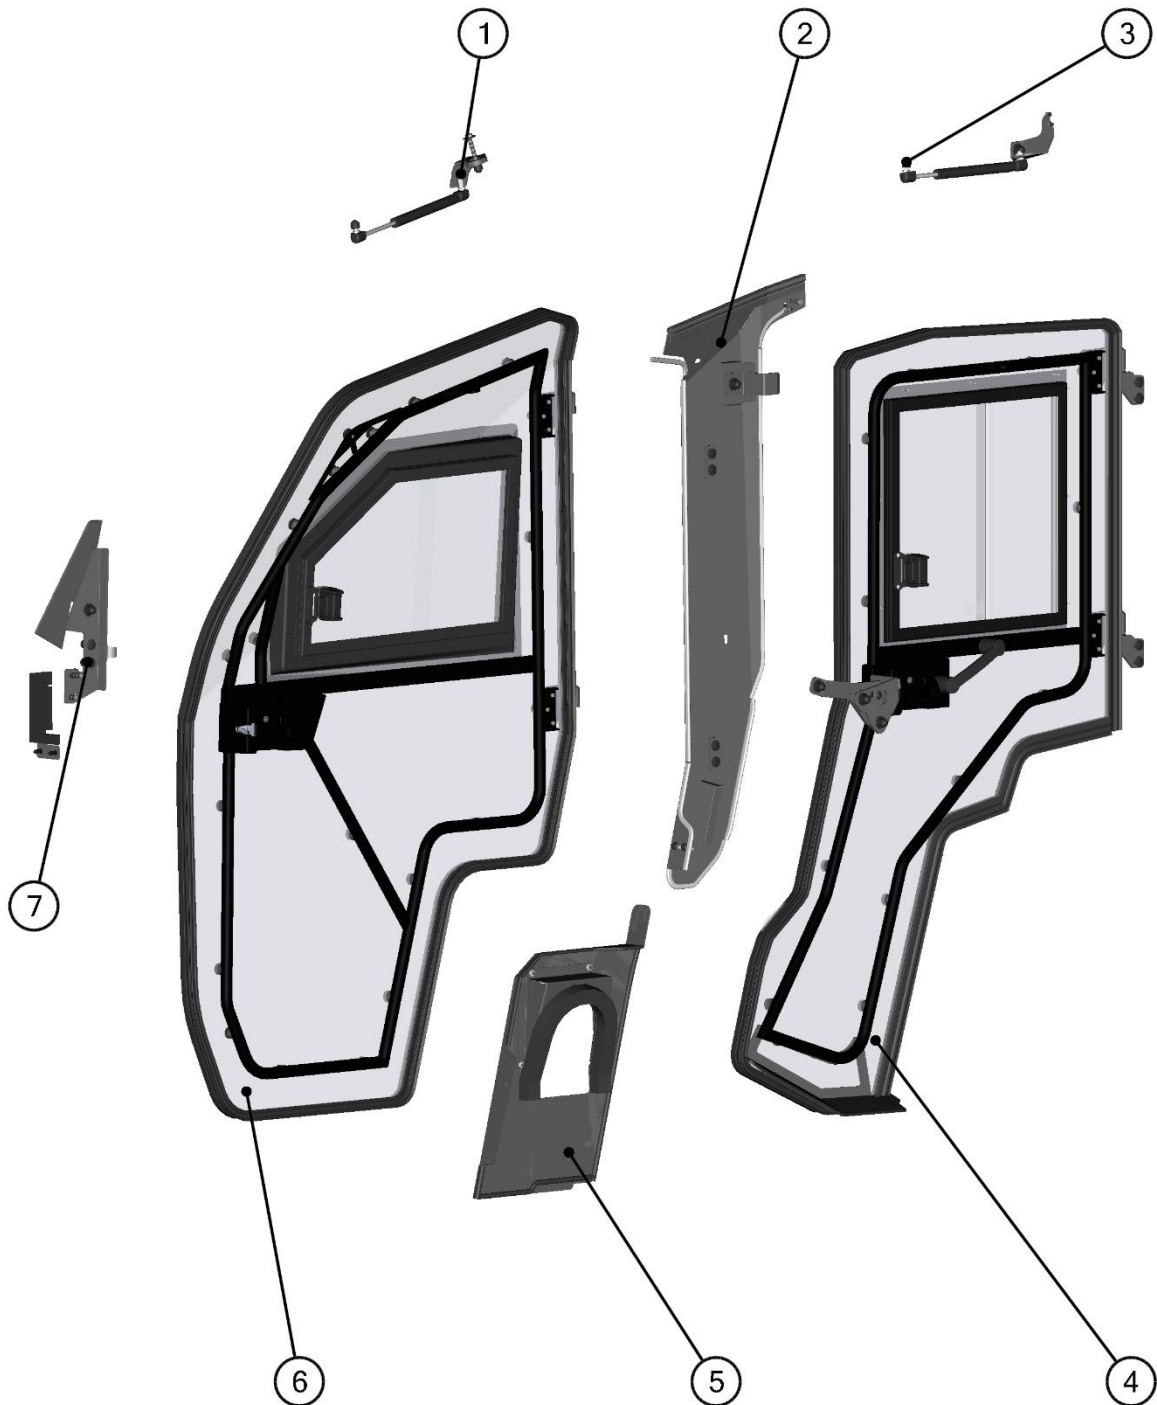

[www.dfk.cz](http://www.dfk.cz)  
<http://www.dfk.cz/podpora-utv>  
 password: 78a6xu6mj8G

**RIGHT DOOR**

26

**RIGHT DOOR ASSEMBLIES**

**RIGHT FRONT GAS SPRING ASSEMBLY**

28

ID	Catalog no.	Description	Qty	Price
1	41S09U02-50M014	RIGHT FRONT DOOR GAS SPRING ASSEMBLY	1	
2	000865	GAS SPRING	1	