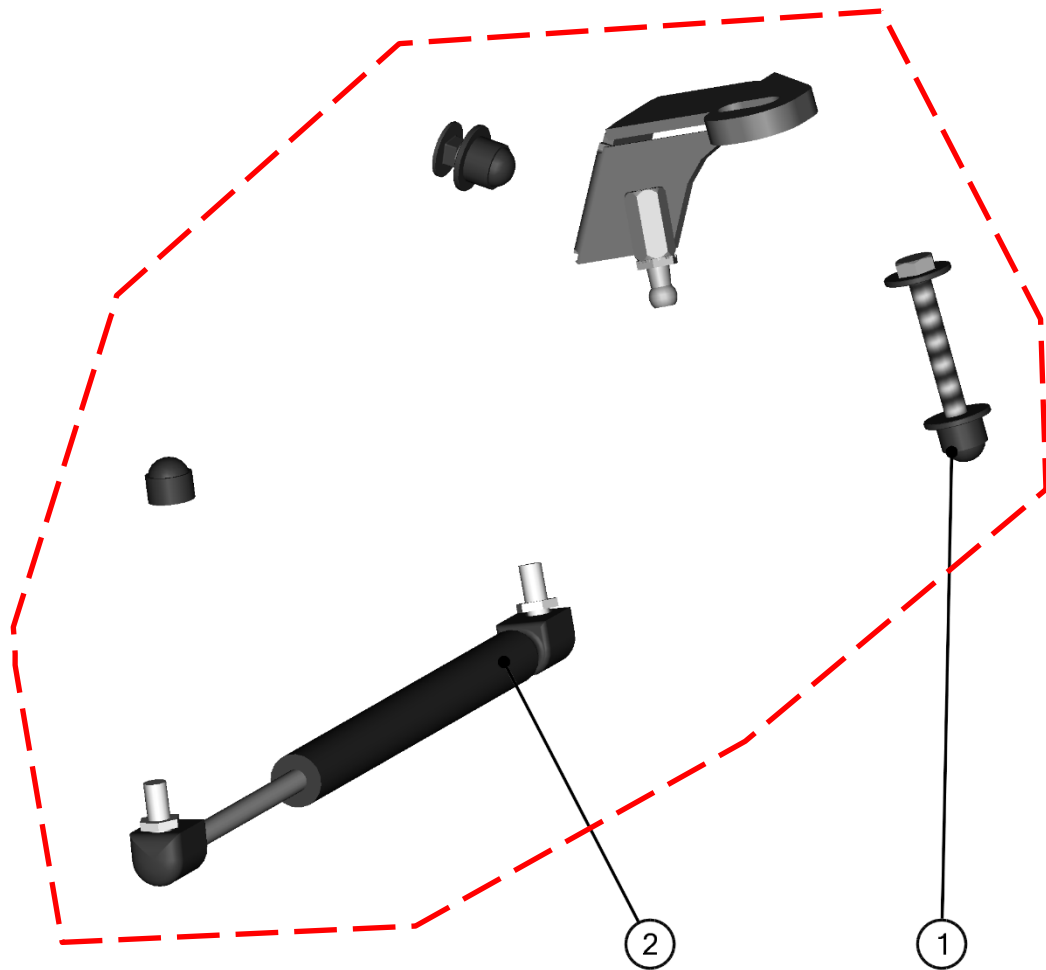

[www.dfk.cz](http://www.dfk.cz)  
<http://www.dfk.cz/podpora-utv>  
 password: 78a6xu6mj8G

**RIGHT DOOR**

26

**RIGHT DOOR ASSEMBLIES**

**RIGHT FRONT GAS SPRING ASSEMBLY**

28

ID	Catalog no.	Description	Qty	Price
1	41S09U02-50M014	RIGHT FRONT DOOR GAS SPRING ASSEMBLY	1	
2	000865	GAS SPRING	1	