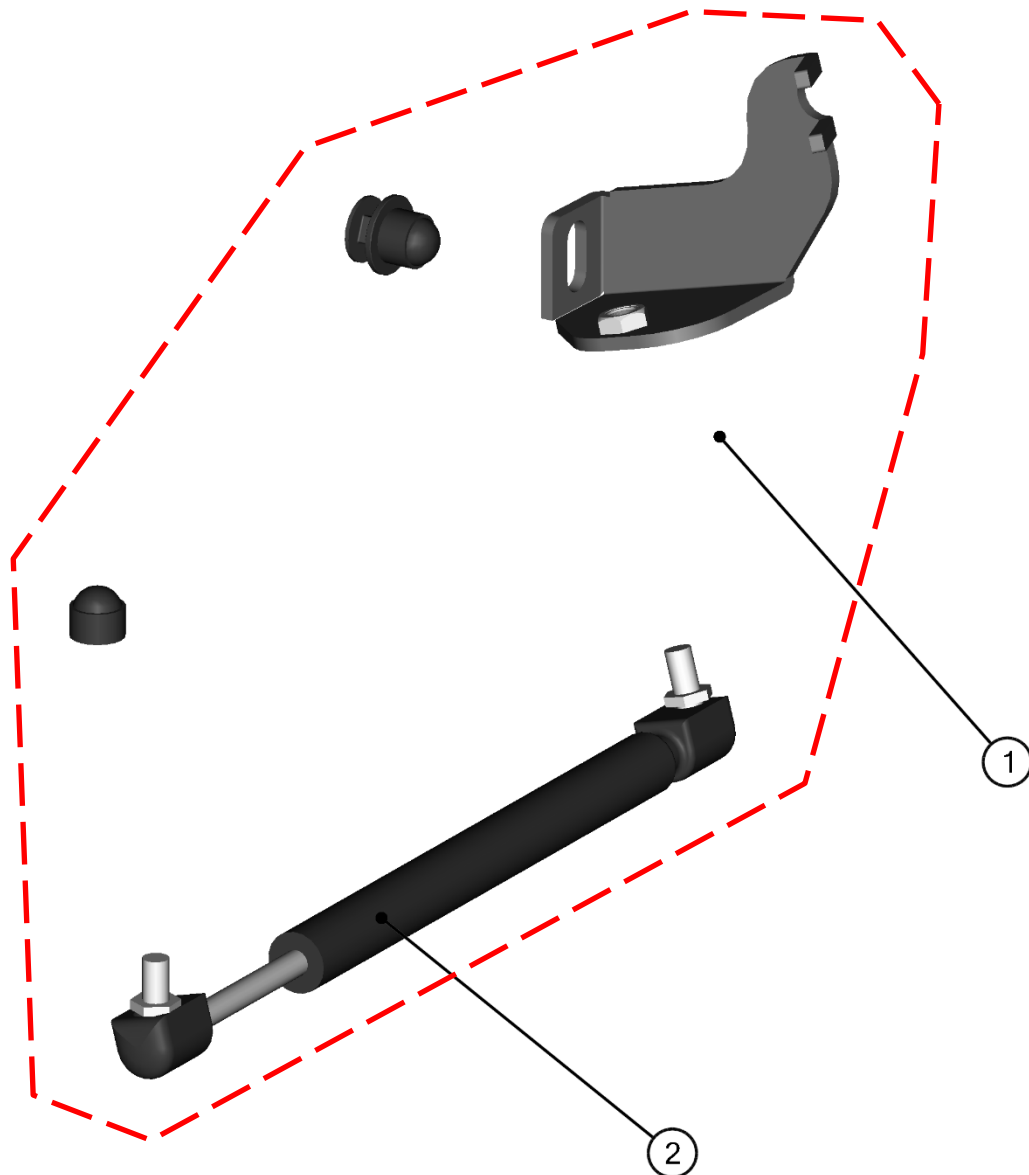

RIGHT REAR GAS SPRING ASSEMBLY

30

ID	Catalog no.	Description	Qty	Price
1	41S09U02-50M029	RIGHT REAR DOOR GAS SPRING ASSEMBLY	1	
2	000865	GAS SPRING	1	

DFK Cab, s.r.o.
Za Olšávkou 391
Uherské Hradiště 686 01
Czech Republic

Tel: +420 572 520 061,3
Fax: +420 572 520 071
E-mail: dfk@dfk.cz

www.dfk.cz
<http://www.dfk.cz/podpora-utv>
password: 78a6xu6mj8G