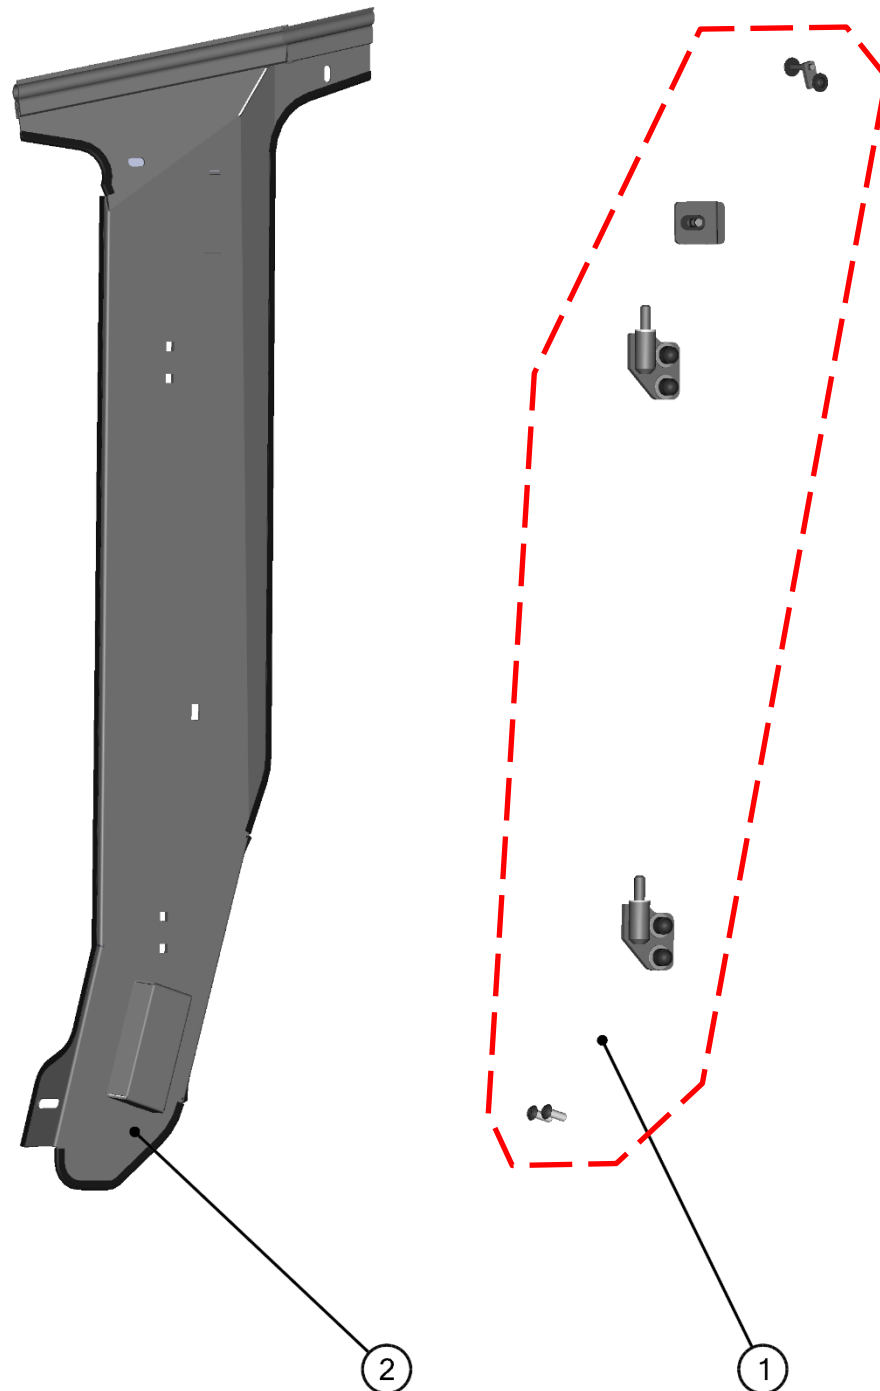

LEFT FRONT DOOR BASE ASSEMBLY

20

ID	Catalog no.	Description	Qty	Price
1	41S09U02-40M010	LEFT FRONT DOOR BASE ASSEMBLY	1	
2	41S09U02-40PKM003	LEFT FRONT BASE HARDWARE KIT	1	

DFK Cab, s.r.o.
Za Olšávkou 391
Uherské Hradiště 686 01
Czech Republic

Tel: +420 572 520 061,3
Fax: +420 572 520 071
E-mail: dfk@dfk.cz

www.dfk.cz
<http://www.dfk.cz/podpora-utv>
password: 78a6xu6mj8G