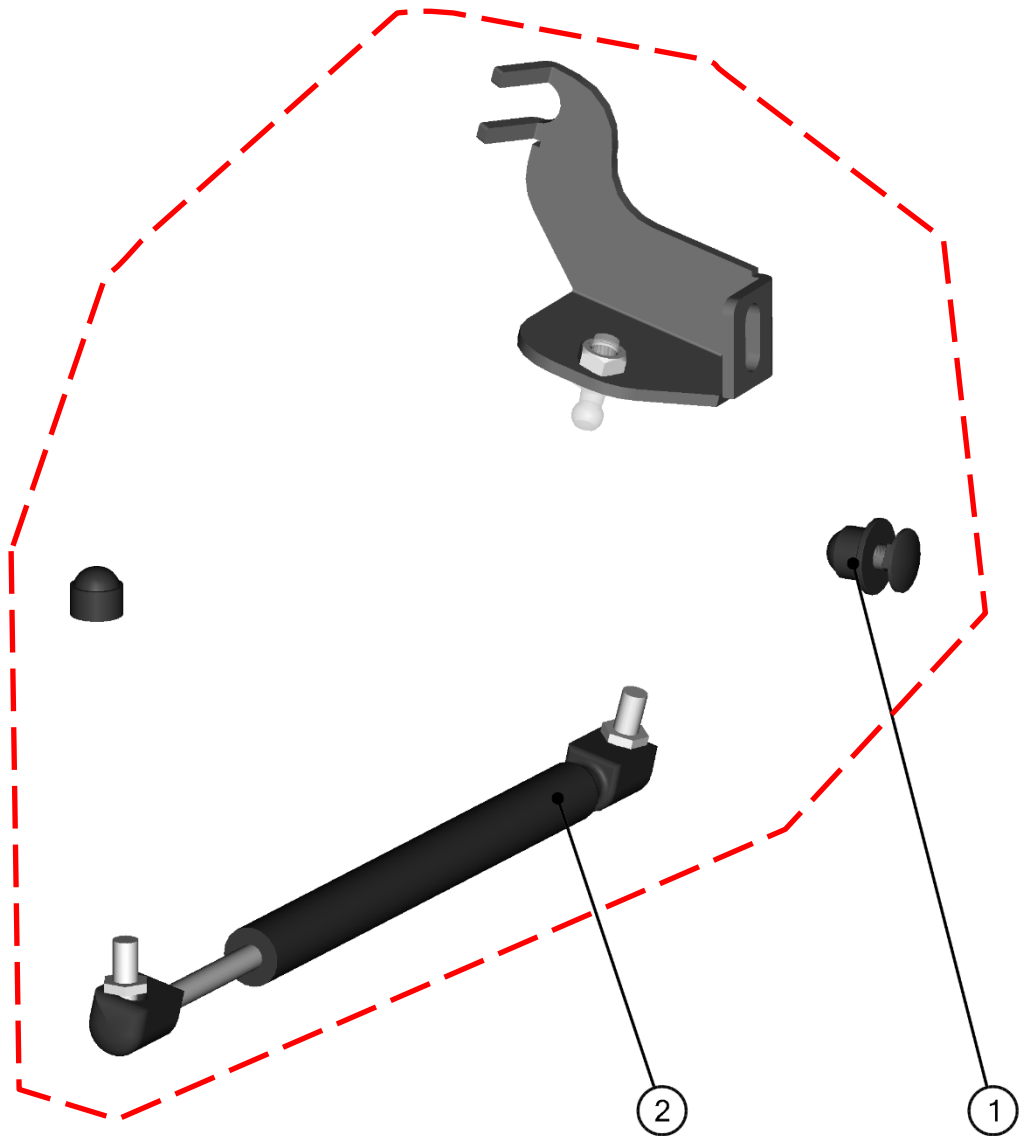

LEFT REAR DOOR GAS SPRING ASSEMBLY

21

ID	Catalog no.	Description	Qty	Price
1	41S09U02-40M029	LEFT REAR DOOR GAS SPRING ASSEMBLY	1	
2	000865	GAS SPRING		

DFK Cab, s.r.o.
Za Olšávkou 391
Uherské Hradiště 686 01
Czech Republic

Tel: +420 572 520 061,3
Fax: +420 572 520 071
E-mail: dfk@dfk.cz

www.dfk.cz
<http://www.dfk.cz/podpora-utv>
password: 78a6xu6mj8G