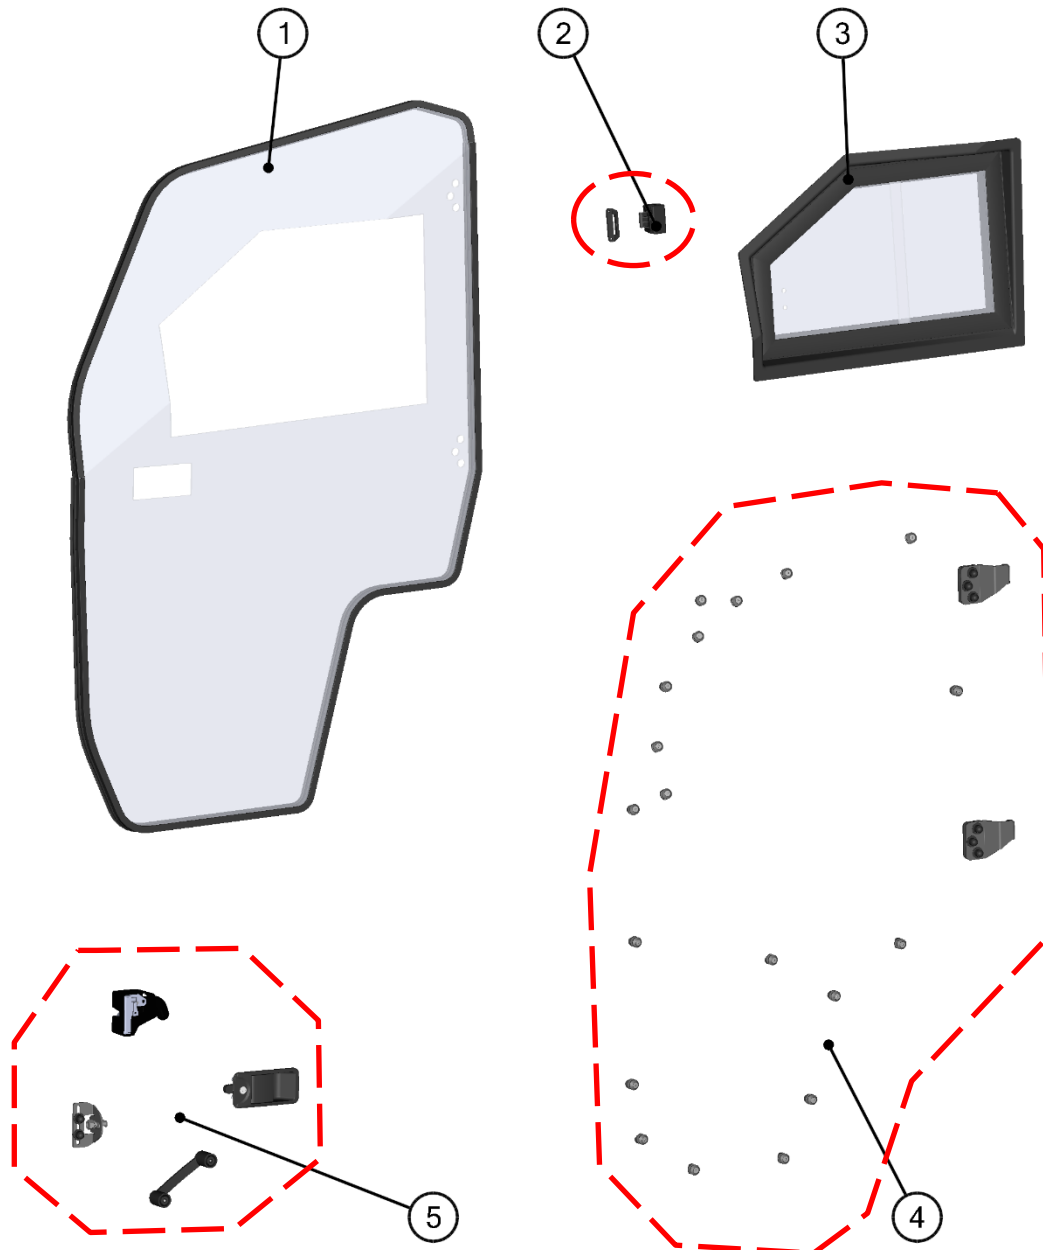

LEFT FRONT DOOR ASSEMBLY

24

ID	Catalog no.	Description	Qty	Price
1	41S09U02-40M015	LEFT DOOR POLY WITH SEALING	1	
2	41S08U04-40PKM002	GLASS LOCK WITH STOP KIT	1	
3	41S08U04-40M003	LEFT DOOR WINDOW ASSEMBLY	1	
4	41S09U01-40PKM002	LEFT DOOR HINGES WITH FIXING KIT	1	
5	41S09U01-40PKM003	LEFT DOOR LOCK WITH STOP KIT	1	

DFK Cab, s.r.o.
Za Olšávkou 391
Uherské Hradiště 686 01
Czech Republic

Tel: +420 572 520 061,3
Fax: +420 572 520 071
E-mail: dfk@dfk.cz

www.dfk.cz
<http://www.dfk.cz/podpora-utv>
password: 78a6xu6mj8G