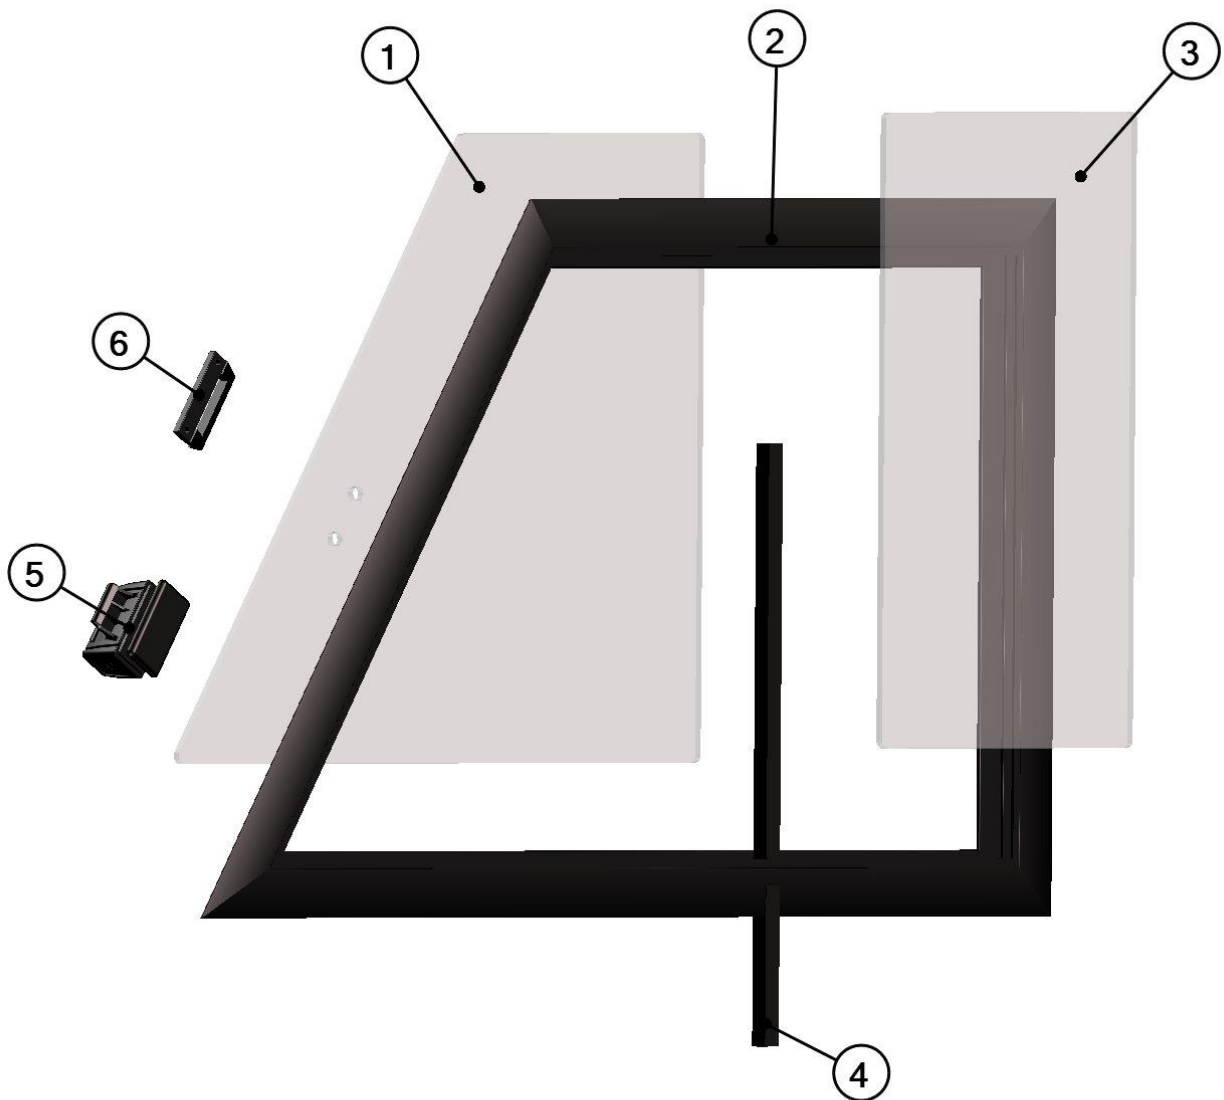

LEFT WINDOW ASSEMBLY
32S5U01-40M001

17

Id	Catalogue no.	Description	Qty
1	32S05U01-40-009	DOOR GLASS MOVABLE	1
2	32S05U01-40-006	LEFT WINDOW FRAME	1
3	32S05U01-40-008	DOOR GLASS SOLID	1
4	32S05U01-40-010	AL PROFILE "U"	1
5	001700	GLASS LOCK	1
6	001762	GLASS STOP	1

For the right window frame just use **32S05U01-50-006**.