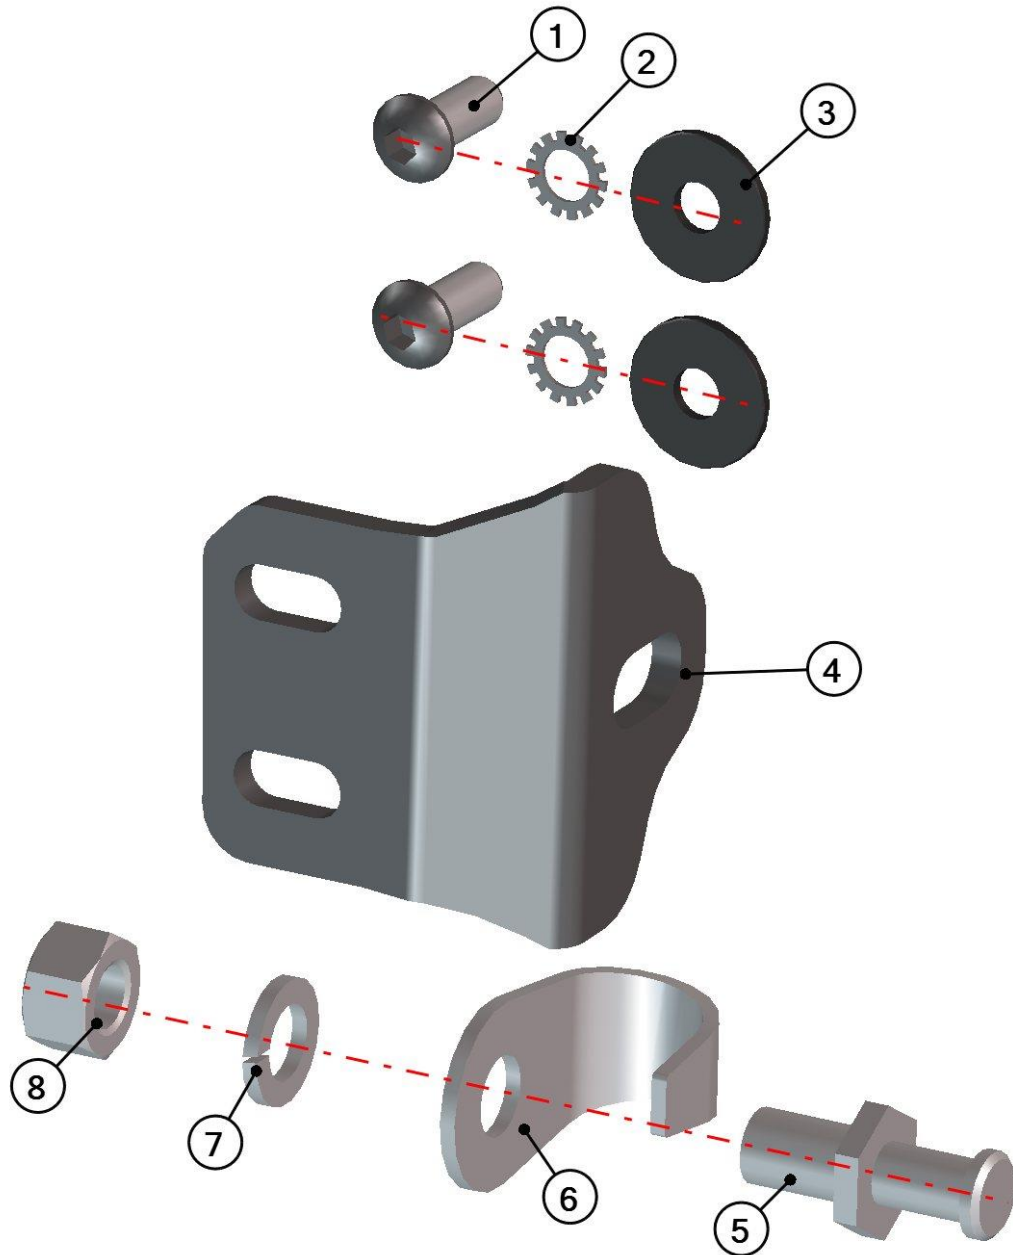

LEFT DOOR STOP ASSEMBLY
32S5U01-40M004

Id	Catalogue no.	Description	Qty
1	002745	SCREW M8x20	2
2	001489	SERATTED-LOCK WASHER 8	2
3	001407	WASHER 8 LARGE	2
4	32S05U01-40-019	LEFT DOOR STOP HOLDER	1
5	000854	DOOR STOP PIN	1
6	000855	DOOR STOP HOOK	1
7	000857	DOOR STOP WASHER	1
8	000856	DOOR STOP NUT	1