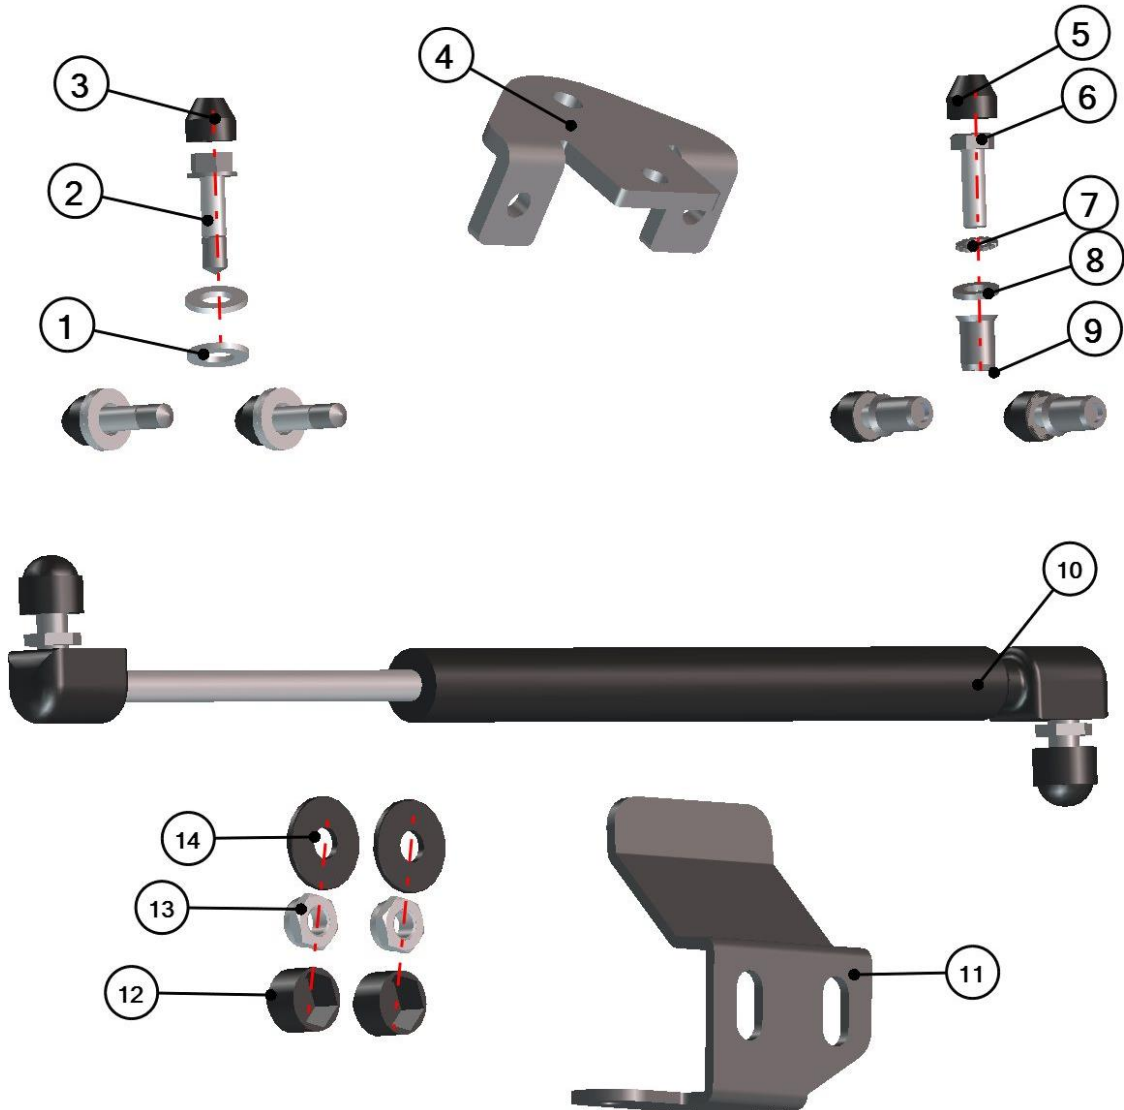

RIGHT DOOR TABLE

Id	Catalogue no.	Description	Qty
1	32S05U01-50M001	RIGHT WINDOW ASSEMBLY	1
2	32S05U01-50-003	RIGHT DOOR BASE LEDGE	1
3	32S05U01-50W001	RIGHT DOOR BASE WELDED	1
4	32S05U01-50PKM001	RIGHT GAS SPRING ASSEMBLY	1
5	32S05U01-50W002	RIGHT DOOR FRAME WELDED	1
6	32S05U01-50M004	RIGHT DOOR HINGE	2
7	32S05U01-50M007	RIGHT FRAME HINGE	2
8	32S05U01-40M005	DOOR BASE FIXING ASSEMBLY	1
9	32S05U01-50-027	RIGHT DOOR SEALING	1
10	32S05U01-50PKM002	RIGHT DOOR SEALING ASSEMBLY	1
11	32S05U01-50M006	RIGHT DOOR BOTTOM SEALING	1
12	00-00M019	POLYCARBONATE FIXING ASSEMBLY	16
13	001703	DOOR HANDLE	1
14	00-50M019	RIGHT INNER DOOR LOCK	1
15	32S05U01-40-016	LOCK WASHER	1
16	000841	OUTER DOOR LOCK	1
17	32S05U01-50M003	RIGHT DOOR STOP ASSEMBLY	1
18	00-109U-M002	RIGHT DOOR MIRROR	1
19	002454^32S05U01S40	RUBBER PROFILE "SARAZIN SIDE"	1
20	32S05U01-50-005	RIGHT DOOR POLYCARBONATE	1

LEFT WINDOW ASSEMBLY
32S5U01-40M001

17

Id	Catalogue no.	Description	Qty
1	32S05U01-40-009	DOOR GLASS MOVABLE	1
2	32S05U01-40-006	LEFT WINDOW FRAME	1
3	32S05U01-40-008	DOOR GLASS SOLID	1
4	32S05U01-40-010	AL PROFILE "U"	1
5	001700	GLASS LOCK	1
6	001762	GLASS STOP	1

For the right window frame just use **32S05U01-50-006**.

LEFT GAS SPRING ASSEMBLY
32S05U01-40PKM001

Id	Catalogue no.	Description	Qty
1	001387	WASHER 8	6
2	001459	TEX SCREW 6,3x25	3
3	001348	PLASTIC NUT COVER OK 10	3
4	32S05U01-40PK-002	DOOR GAS SPRING HOLDER	1
5	001348	PLASTIC NUT COVER OK 10	3
6	001398	SCREW M6x20	3
7	001488	SERATTED-LOCK WASHER 6	3
8	001426	WASHER 6	3
9	001397	RIVET NUT M6x15	3
10	000865	GAS SPRING	1
11	32S05U01-40PK-001	FRAME GAS SPRING HOLDER	1
12	001309	PLASTIC NUT COVER OK 13	2
13	001388	SELF LOCKING NUT M8	2
14	003322	WASHER 8 LARGE	2