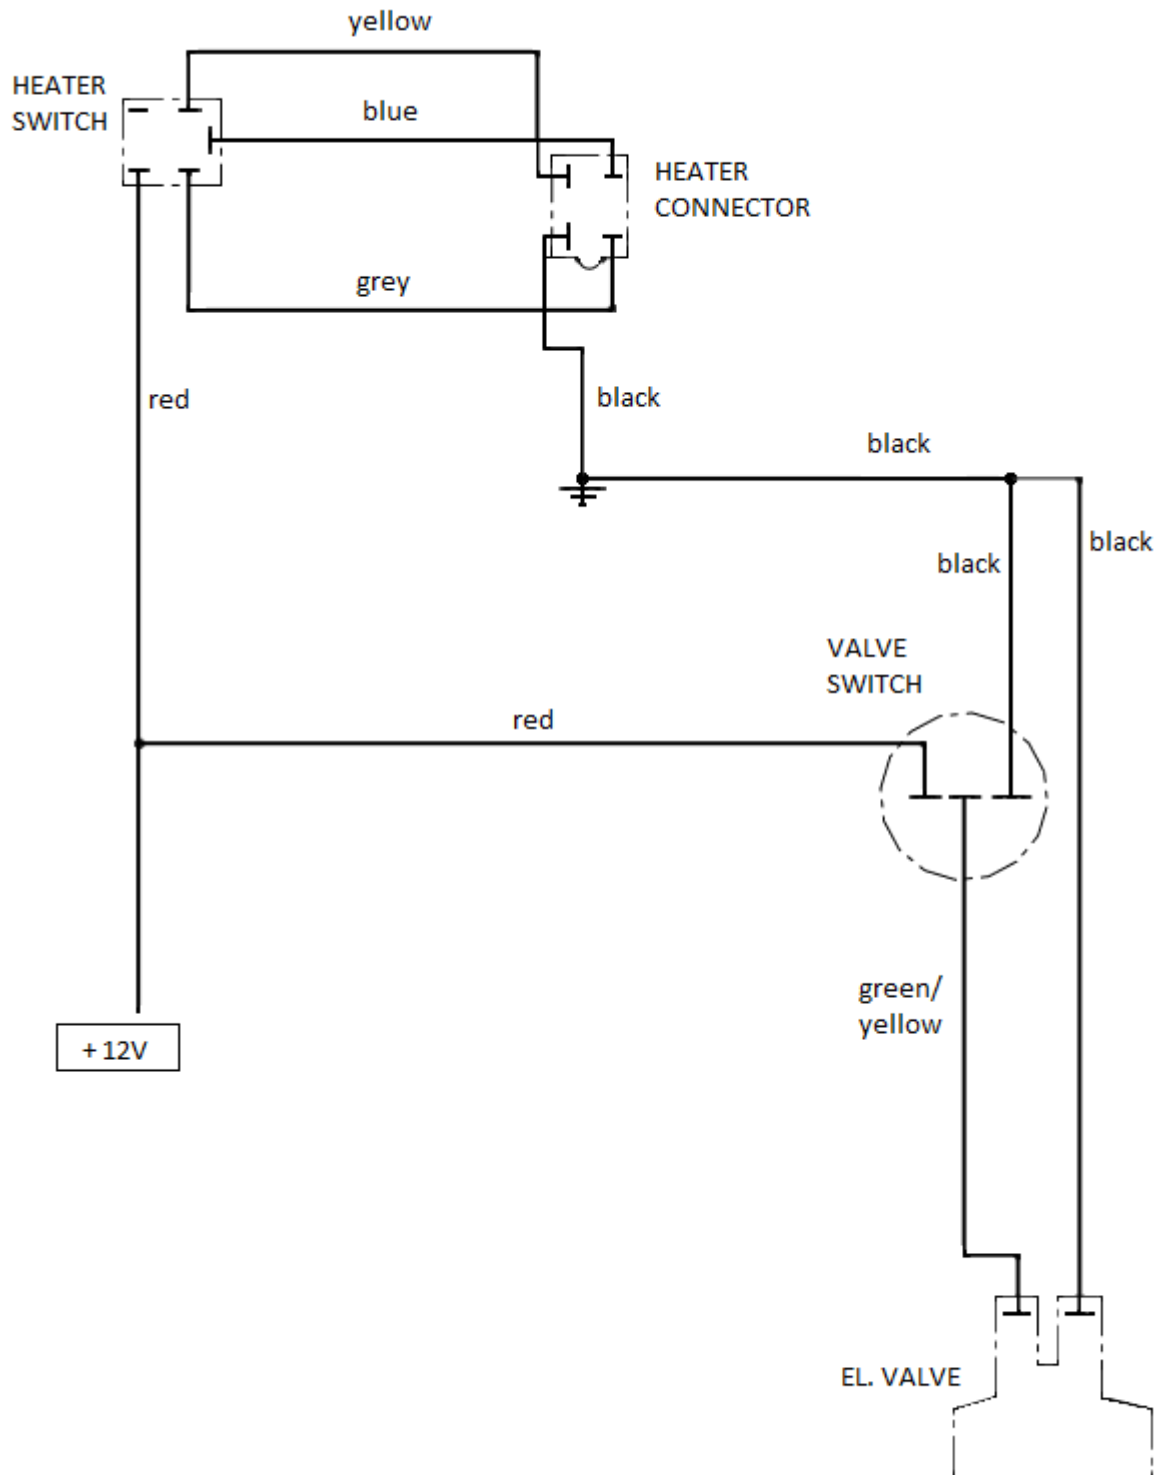

Overall wiring diagram (heater)

Position	Catalogue no.	Description	Qty
1	000968	SWITCH WIPER /WASHER /OFF	1
2	000885	WASHER TANK	1
3	001576	WASHER MOTOR	1
4	001652	FUSE BOX 2x1	1
5	002764	WIPER MOTOR 12V	1
6	32S05U01-01M001	WIPER HARNESS	1
7	32S05U01-02-001	HEATER HOLDER	1
8	002491	AIR VENT VALVE	1
9	002386	ELECTROMAGNETIC VALVE	1
10	001367	TIGHTENING STRAP 12-22MM	2
11	002642	TIGHTENING STRAP 14-27MM	10
12	002643	TIGHTENING STRAP 21-38MM	2
13	001368	TIGHTENING STRAP 40-60MM	4
14	002863	AIR VENT SMALLER	2
15	002379	AIR VENT BIGGER	2
16	002795	AIR HOSE	1
17	002705	AL SELFGLUED TAPE	1
18	003536	HEATER TUBE "Y" SMALL	1
19	002502	HEATER TUBE "Y" LARGE	1
20	002391	EL.VENT SWITCH	1
21	002702	HEATER SWITCH	1
22	32S05U01-02M001	HEATER HARNESS	1
23	000896	HEATER HOSE	1
24	002624	HEATER	1
25	32S05U01-03M001	WASHER HARNESS	1

SEE PICTURES ON NEXT PAGES