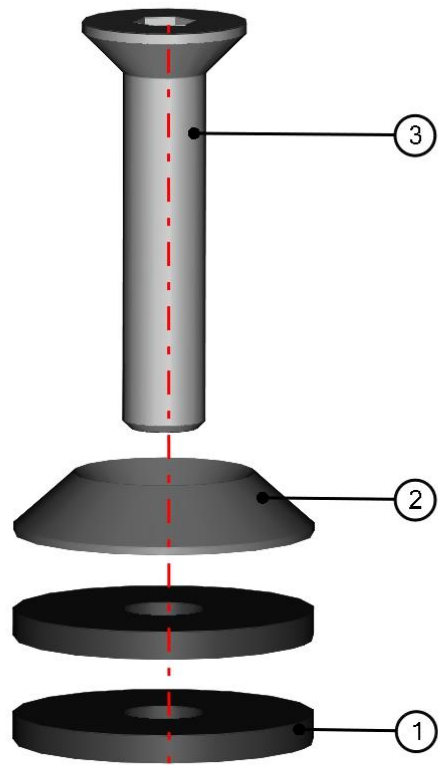

BOTTOM DOOR FRAME FIXING ASSEMBLY

36

ID	Catalogue no.	Description	Qty
1	001735	RUBBER WASHER EPDM	2
2	001735	PLASTIC WASHER	1
3	001701	SCREW M6x30	1