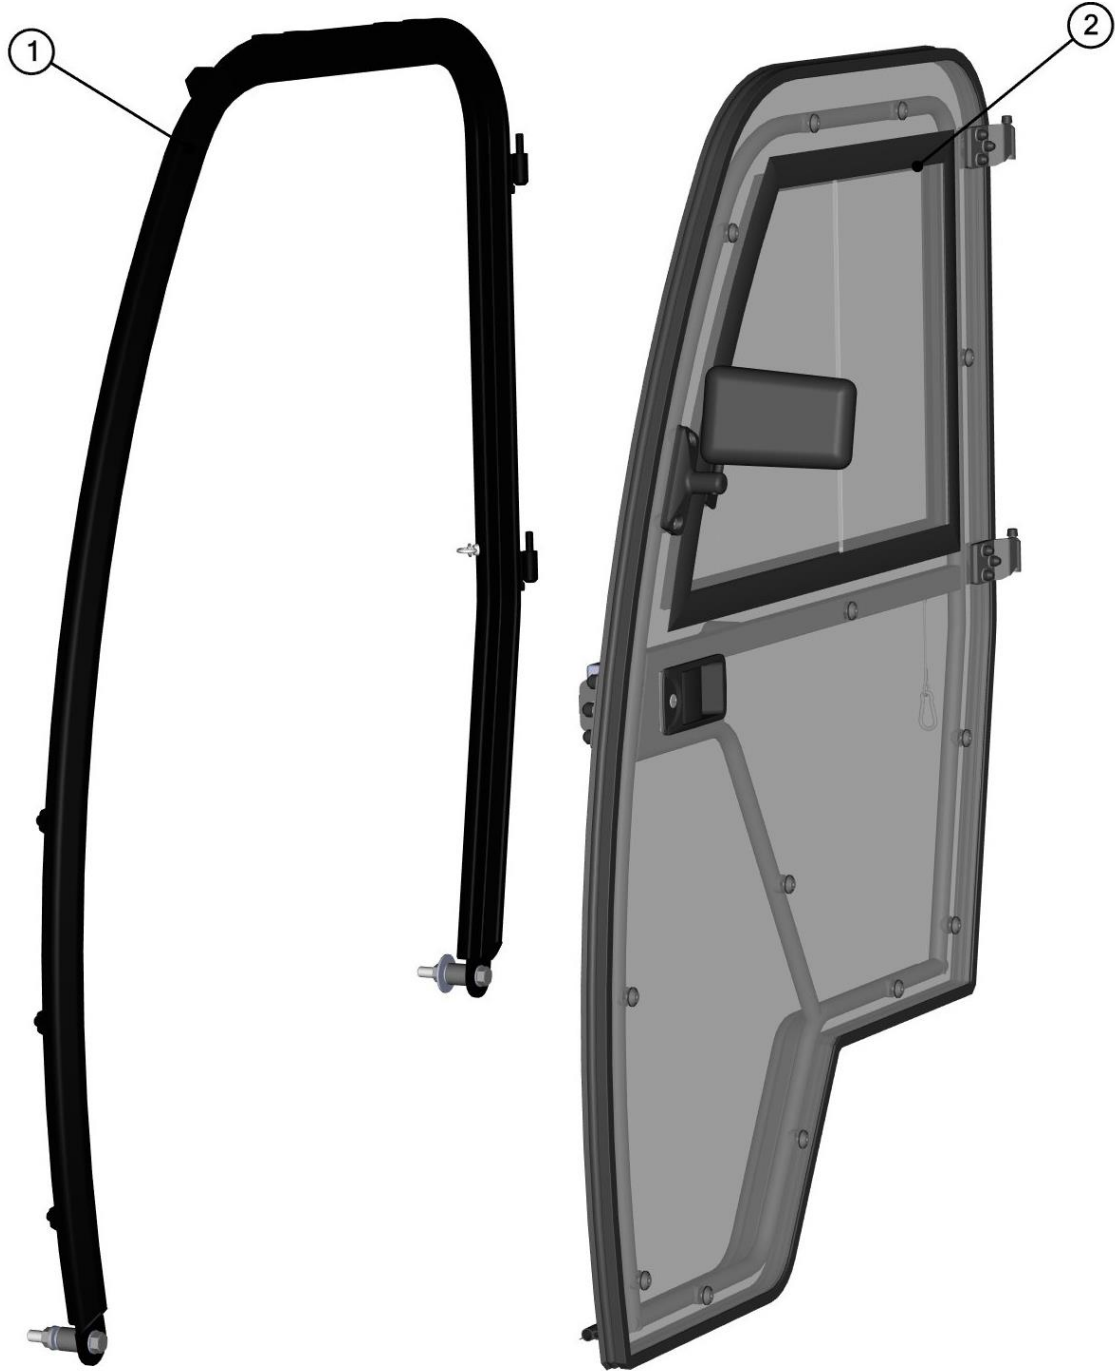

ROOF

13

ID	Catalog no.	Description	Qty
1	60E01U01-30M002	ROOF FIXING ASSEMBLY	12
2	60E01U01-30M001	ROOF PANEL	1

LEFT DOOR + RIGHT DOOR

14

LEFT TABLE

ID	Catalog no.	Description	Qty
1	60E01U01-40M001	LEFT DOOR FRAME ASSEMBLY	1
2	60E01U01-40M002	LEFT DOOR ASSEMBLY	1

RIGHT TABLE

ID	Catalog no.	Description	Qty
1	60E01U01-50M001	RIGHT DOOR FRAME ASSEMBLY	1
2	60E01U01-50M002	RIGHT DOOR ASSEMBLY	1

DOOR ASSEMBLY

16

LEFT TABLE

ID	Catalog no.	Description	Qty
1	60E01U01-40M006	LEFT WINDOW ASSEMBLY	1
2	60E01U01-40W003	LEFT DOOR FRAME WELDED	1
3	60E01U01-40M004	LEFT DOOR HINGE ASSEMBLY	2
4	004187	SCREW M8x30	1
5	004255	SAFETY STRING	1
6	004254	SNAP-HOOK	1
7	00-00M019	POLYCARBONATE FIXING ASSEMBLY	14
8	60E01U01-40M007	LEFT DOOR STOP ASSEMBLY	1
9	000841	OUTER DOOR LOCK	1
10	00-40M019	LEFT INNER DOOR LOCK	1
11	00-40M018	DOOR HANDLE	1
12	00-109U-M001	LEFT DOOR MIRROR ASSEMBLY	1
13	60E01U01-40M003	LEFT POLYCARBONATE WITH SEALING	1