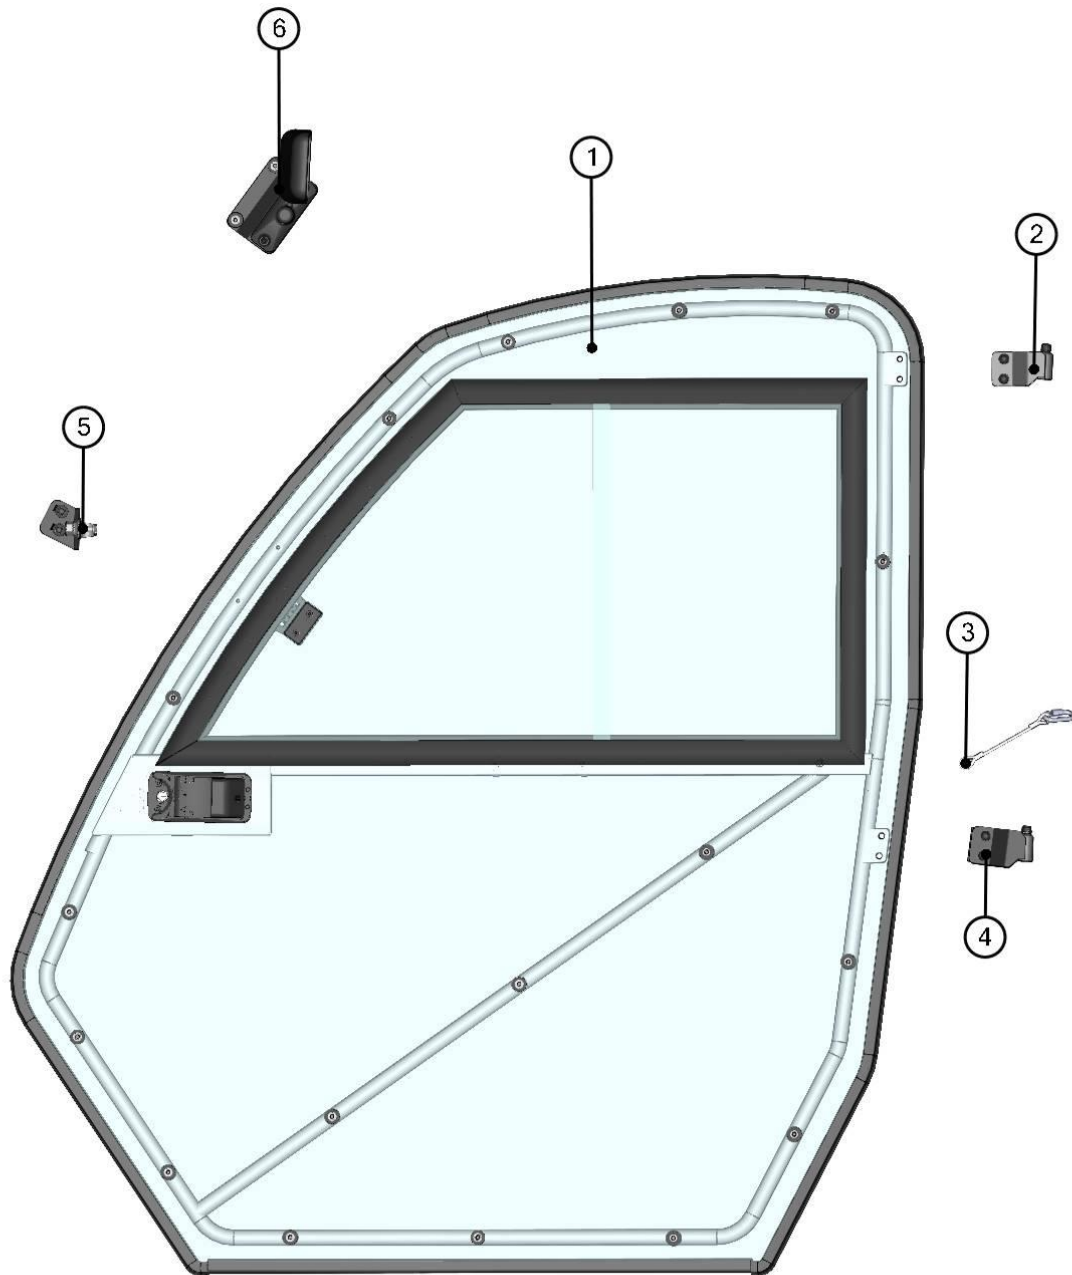

LEFT DOOR

30

LEFT DOOR ASSEMBLIES

ID	Catalogue no.	Description	Qty
1	60S04U01-40M001	LEFT DOOR ASSEMBLY	1
2	60S04U01-40M005	LEFT DOOR UPPER HINGE	1
3	60S04U01-40M008	SAFETY STRING ASSEMBLY	1
4	60S04U01-40M006	LEFT DOOR BOTTOM HINGE	1
5	60S04U01-40M007	LEFT DOOR STOP ASSEMBLY	1
6	00-109U-M003	LEFT REAR VIEW MIRROR	1