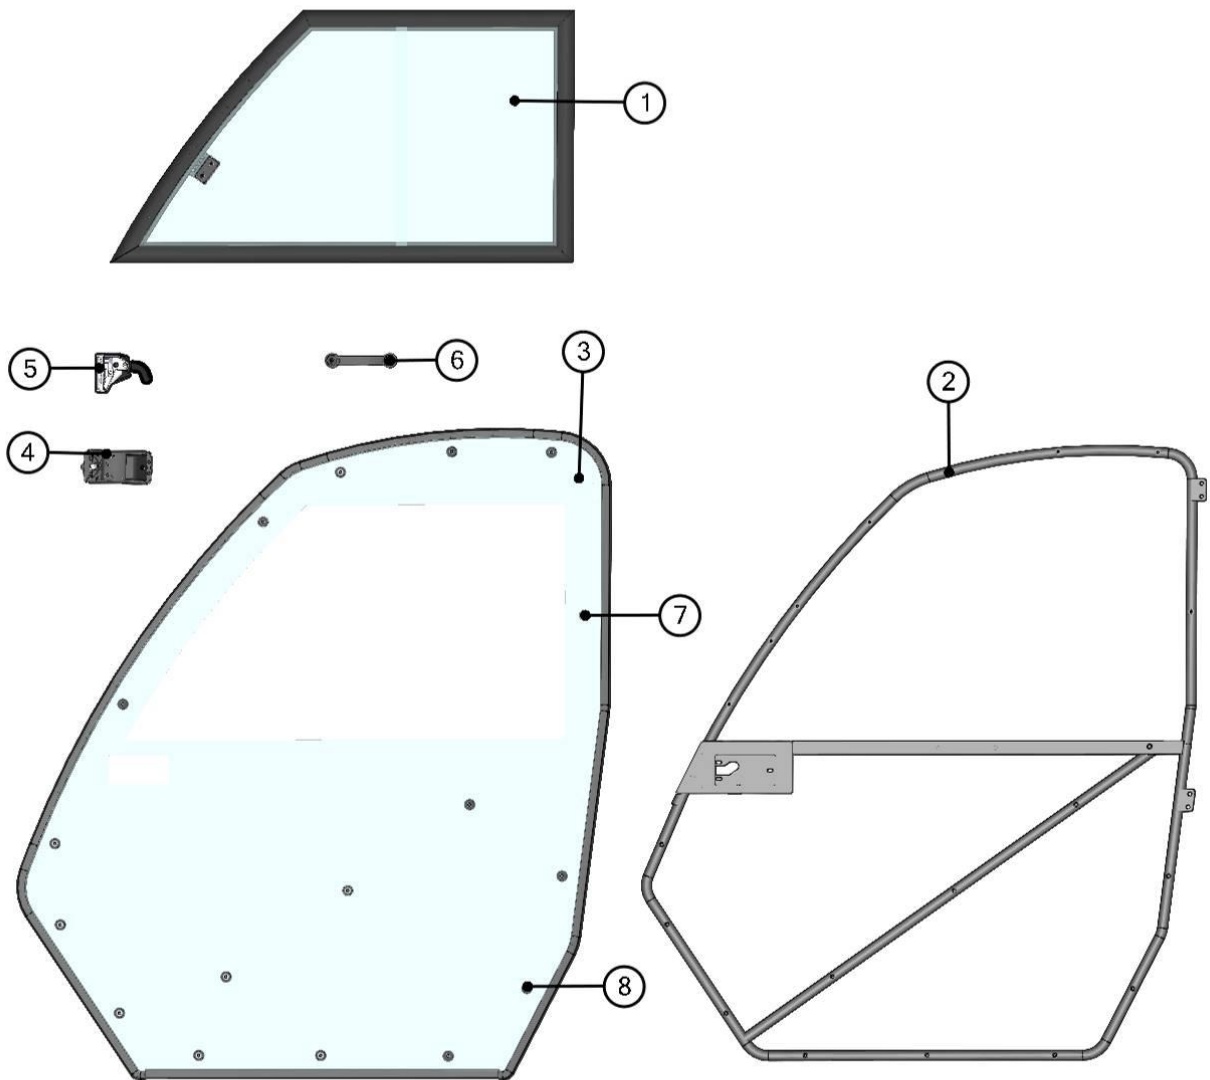

LEFT DOOR ASSEMBLY

32

ID	Catalogue no.	Description	Qty
1	60S04U01-40M003	LEFT DOOR WINDOW ASSEMBLY	1
2	60S04U01-40W010	LEFT DOOR FRAME WELDED	1
3	60S04U01-40M002	LEFT DOOR POLYCARBONATE WITH SEALING	1
4	000841	OUTER DOOR LOCK	1
5	001743	INNER DOOR LOCK	1
6	00-40M018	DOOR HANDLE ASSEMBLY	1
7	00-00M003	FRAME FIXING ASSEMBLY	1
8	00-00M019	POLYCARBONATE FIXING ASSEMBLY	16