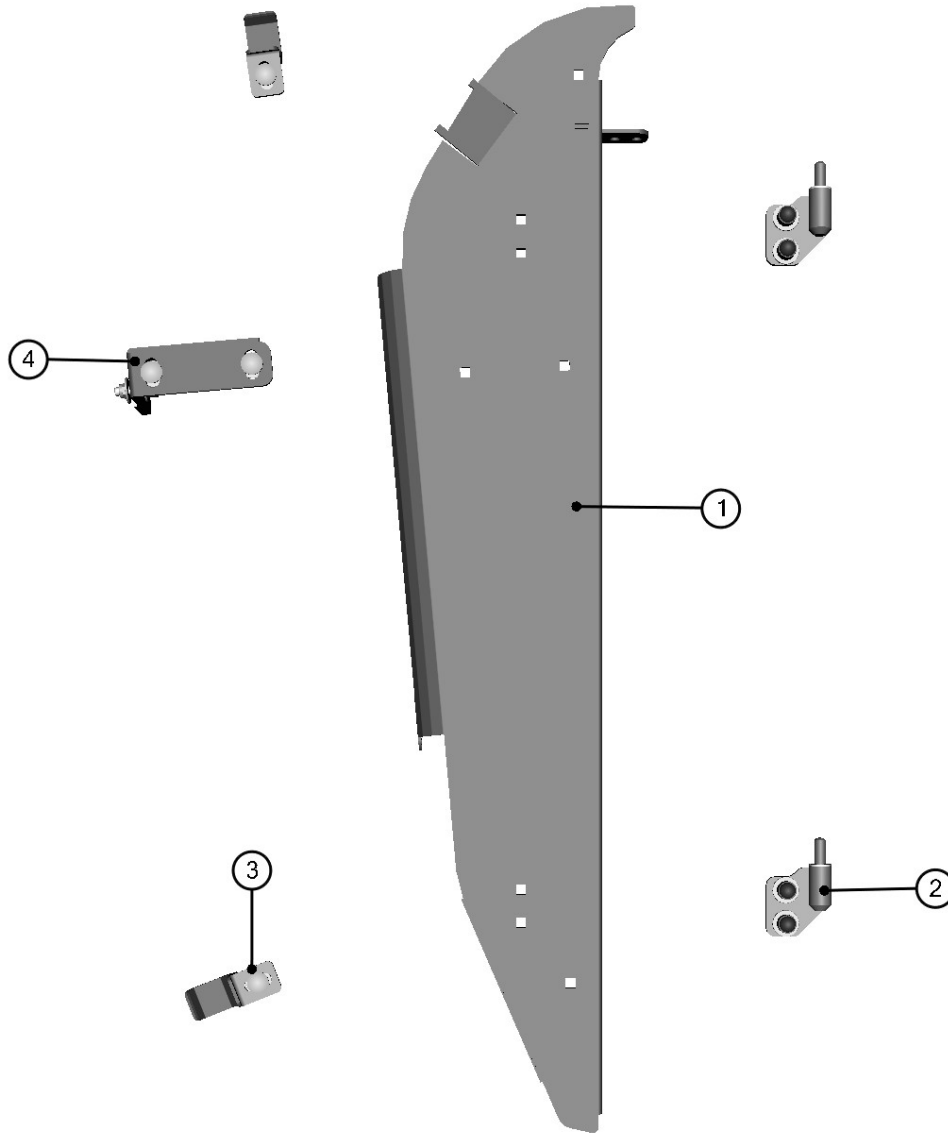

RIGHT DOOR BASE ASSEMBLY

45

ID	Catalogue no.	Description	Qty
1	41S04U01-50W003	RIGHT DOOR BASE WELDED	1
2	41S04U01-50M004	RIGHT DOOR BASE ASSEMBLY	2
3	41S04U01-10M004	DOOR BASE HOLDER ASSEMBLY	2
4	41S04U01-50M005	MIDDLE RIGHT DOOR BASE HOLDER ASSEMBLY	1