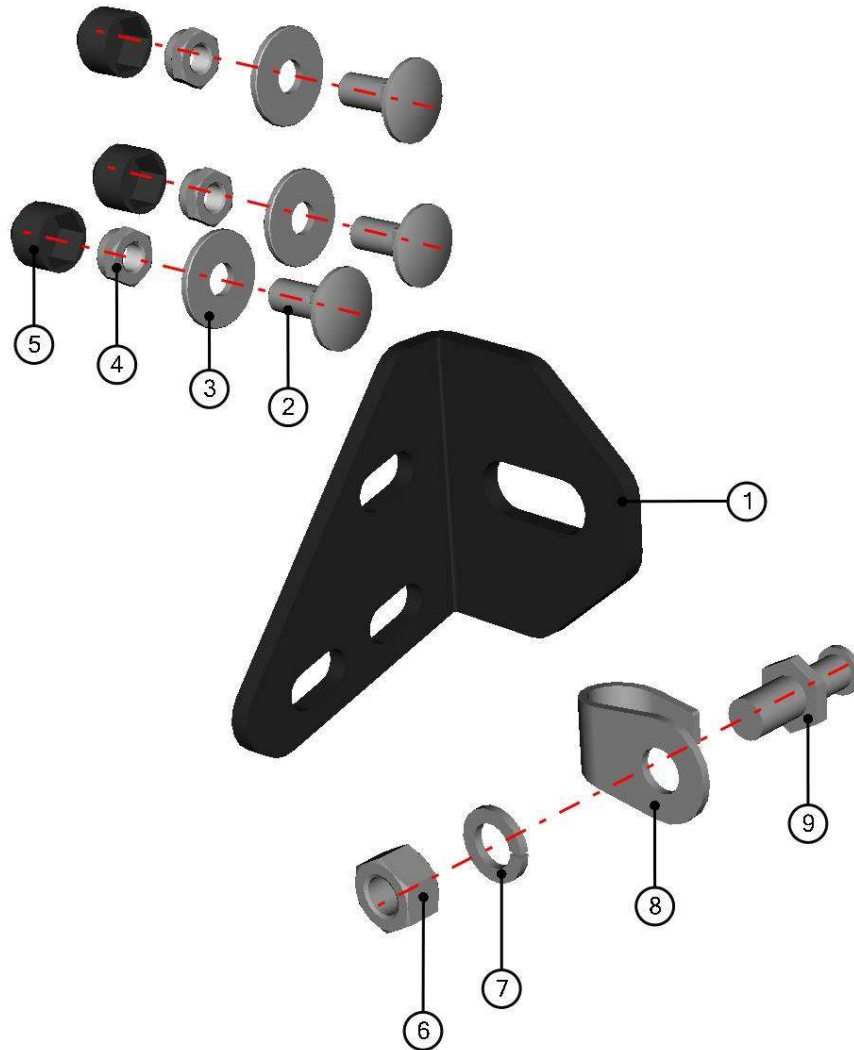

LEFT DOOR STOP ASSEMBLY

39

ID	Catalogue no.	Description	Qty
1	41S04U01-40-022	LEFT DOOR STOP HOLDER	1
2	002575	SCREW M8x20	3
3	001407	RIVET WASHER 8	3
4	001388	SELF-LOCKING NUT M8	3
5	001309	PLASTIC NUT COVER OK 13	3
6	000856	DOOR STOP NUT	1
7	000857	DOOR STOP WASHER	1
8	000855	DOOR STOP HOOK	1
9	000854	DOOR STOP PIN	1