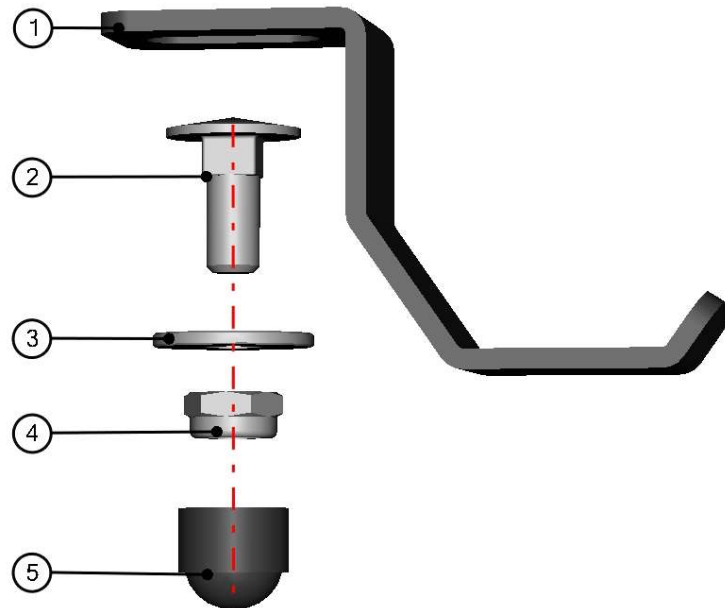

DOOR BASE HOLDER ASSEMBLY

47

ID	Catalogue no.	Description	Qty
1	41S04U01-10-004	DOOR BASE HOLDER	1
2	002575	SCREW M8x20	1
3	001407	RIVET WASHER 8	1
4	001388	SELF-LOCKING NUT M8	1
5	001309	PLASTIC NUT COVER OK 13	1