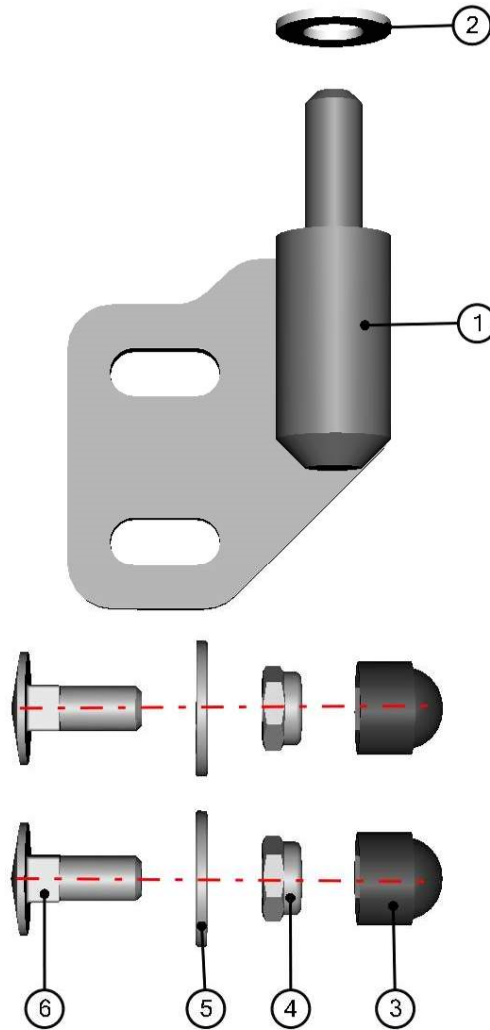

RIGHT DOOR BASE HINGE ASSEMBLY

46

ID	Catalogue no.	Description	Qty
1	00-105U-W001	RIGHT DOOR BASE HINGE WELDED	1
2	001485	WASHER 10	1
3	001309	PLASTIC NUT COVER OK 13	2
4	001388	SELF-LOCKING NUT M8	2
5	001407	RIVET WASHER 8	2
6	002575	SCREW M8x20	2