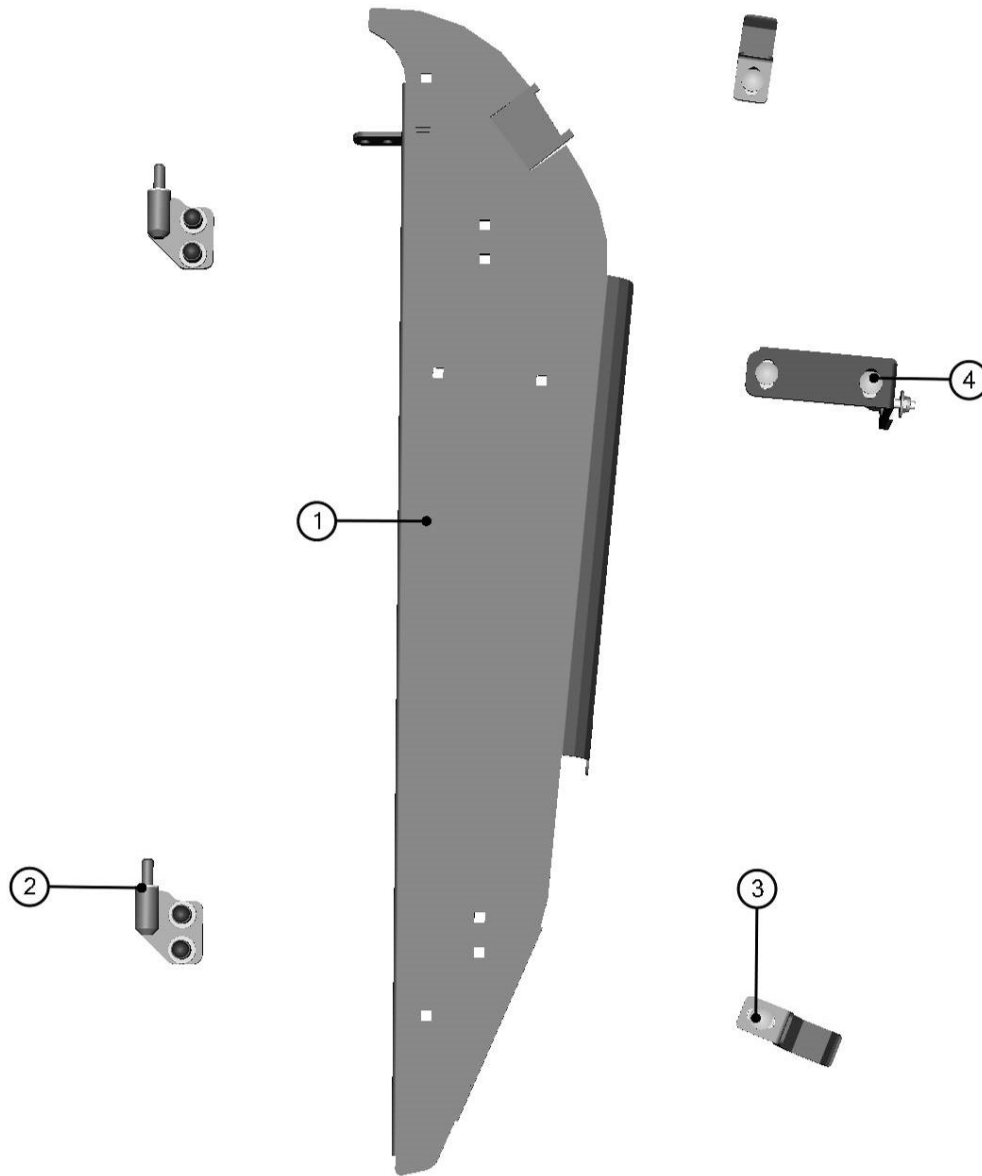

LEFT DOOR

29

**LEFT DOOR ASSEMBLIES**

ID	Catalogue no.	Description	Qty
1	41S04U01-40M002	LEFT DOOR BASE ASSEMBLY	1
2	41S04U01-40M003	LEFT DOOR ASSEMBLY	1

**LEFT DOOR BASE ASSEMBLY**

ID	Catalogue no.	Description	Qty
1	41S04U01-40W003	LEFT DOOR BASE WELDED	1
2	41S04U01-40M004	LEFT DOOR BASE HINGE ASSEMBLY	2
3	41S04U01-10M004	DOOR BASE HOLDER ASSEMBLY	2
4	41S04U01-40M005	MIDDLE LEFT DOOR BASE HOLDER ASSEMBLY	1