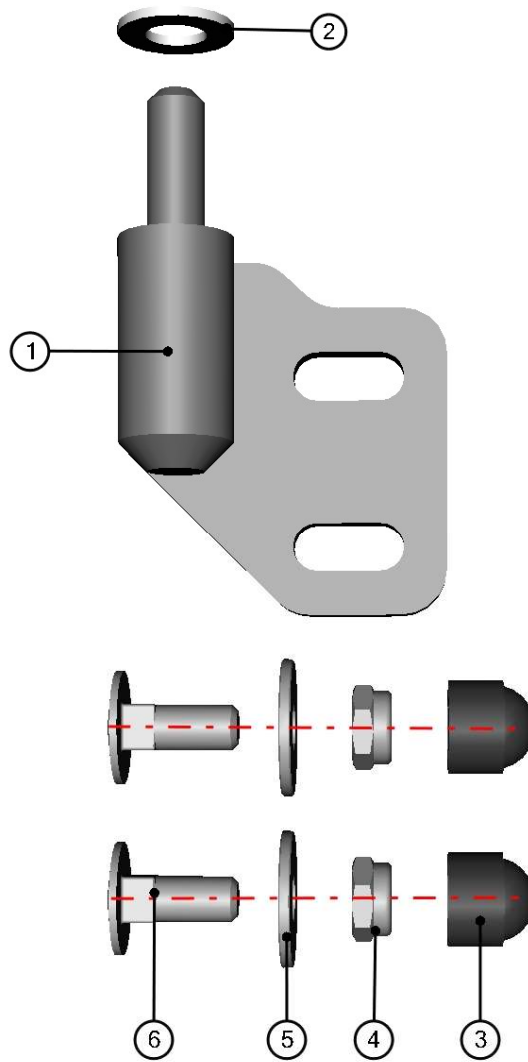

LEFT DOOR BASE HINGE ASSEMBLY

32

ID	Catalogue no.	Description	Qty
1	00-105U-W002	LEFT DOOR BASE HINGE WELDED	1
2	001485	WASHER 10	1
3	001309	PLASTIC NUT COVER OK 13	2
4	001388	SELF-LOCKING NUT M8	2
5	001407	RIVET WASHER 8	2
6	002575	SCREW M8x20	2