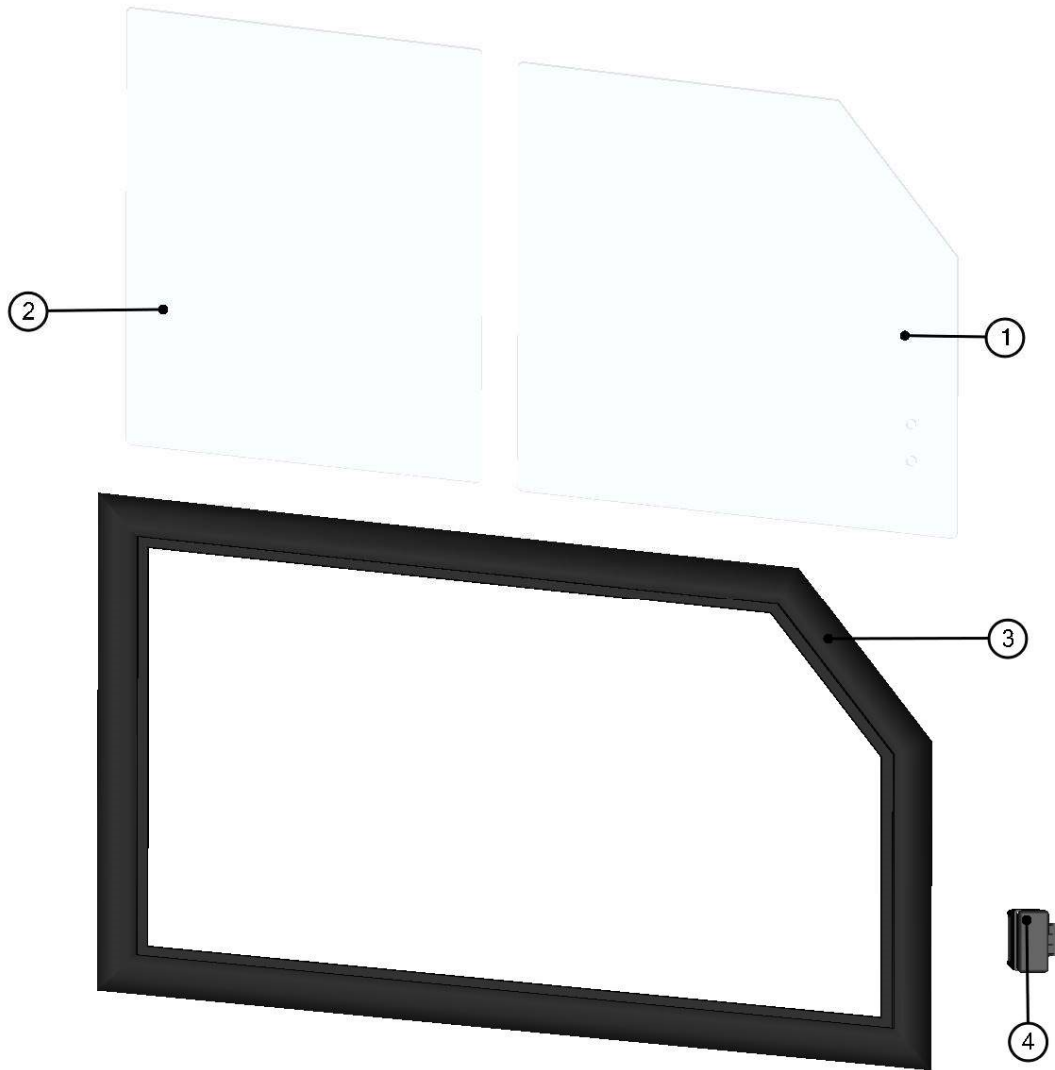

RIGHT WINDOW ASSEMBLY

51

ID	Catalogue no.	Description	Qty
1	41S04U01-40-016	WINDOW GLASS MOVABLE	1
2	41S04U01-40-017	WINDOW GLASS SOLID	1
3	41S04U01-50-008	RIGHT WINDOW FRAME	1
4	00-40M008	WINDOW LOCK	1