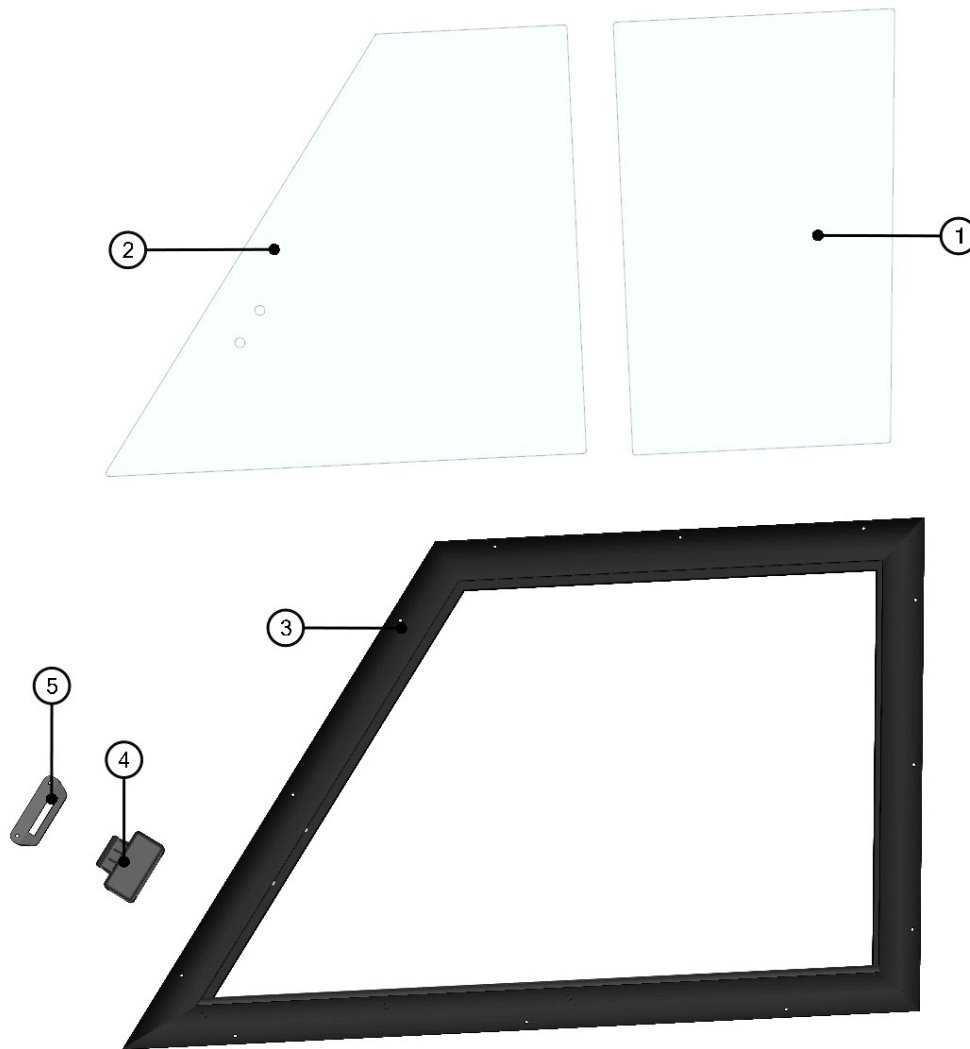

LEFT WINDOW ASSEMBLY

21

ID	Catalogue no.	Description	Qty
1	32S12U01-40-012	WINDOW GLASS SOLID	1
2	32S12U01-40-013	WINDOW GLASS MOVABLE	1
3	32S12U01-40-005	LEFT WINDOW FRAME	1
4	00-40M008	WINDOW LOCK	1
5	001762	WINDOW STOP	1