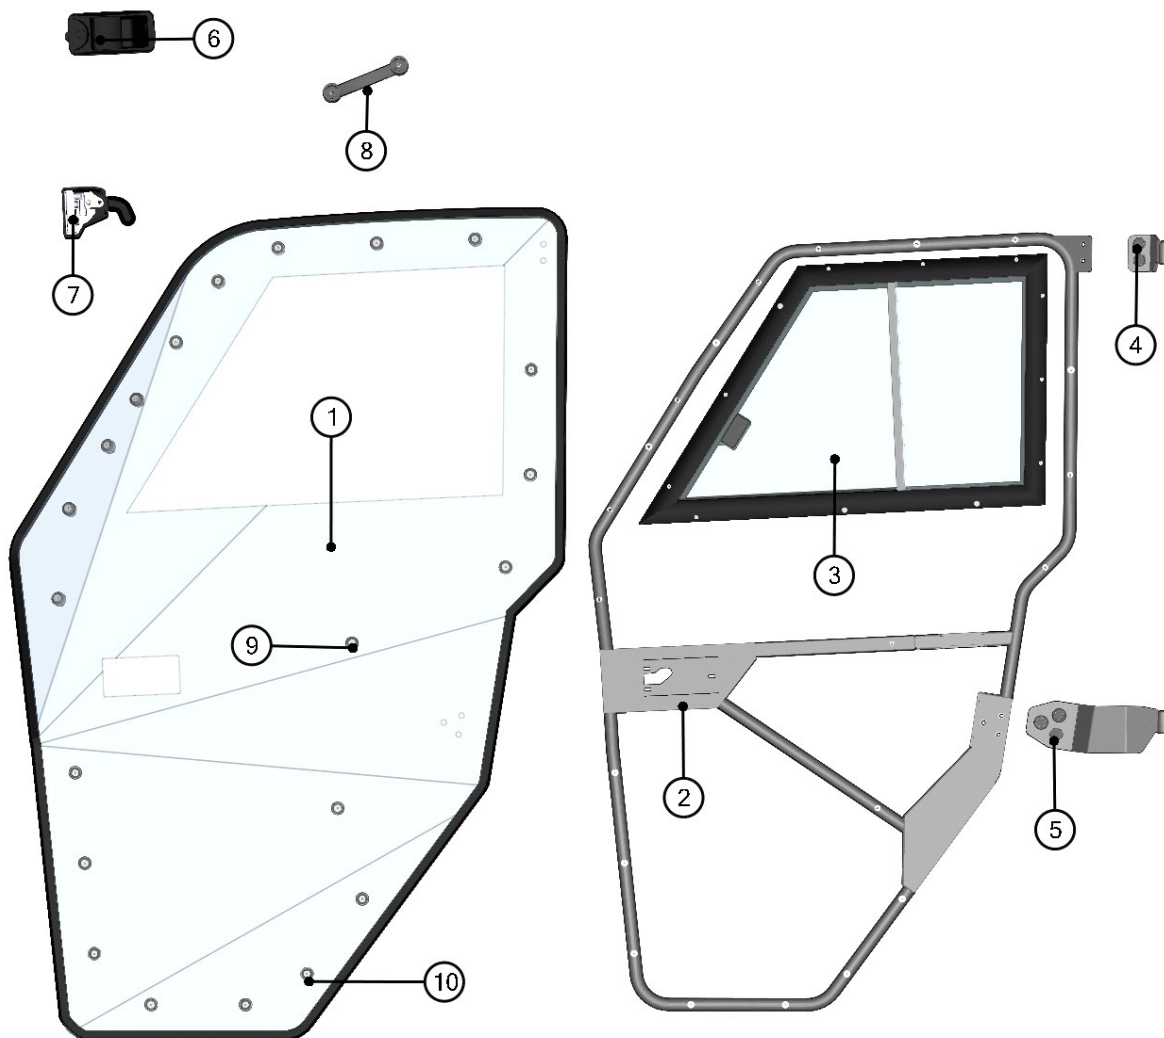

LEFT DOOR ASSEMBLY

ID	Catalogue no.	Description	Qty
1	32S12U01-40M002	LEFT DOOR POLYCARBONATE WITH SEALING	1
2	32S12U01-40W001	LEFT DOOR FRAME WELDED	1
3	32S12U01-40M003	LEFT WINDOW ASSEMBLY	1
4	32S12U01-40M009	LEFT DOOR UPPER HINGE ASSEMBLY	1
5	32S12U01-40M012	LEFT DOOR BOTTOM HINGE ASSEMBLY	1
6	000841	OUTER DOOR LOCK	1
7	00-40M019	LEFT INNER DOOR LOCK	1
8	00-40M018	DOOR HANDLE ASSEMBLY	1
9	00-00M020	FRAME FIXING ASSEMBLY	1
10	00-00M019	POLYCARBONATE FIXING ASSEMBLY	20