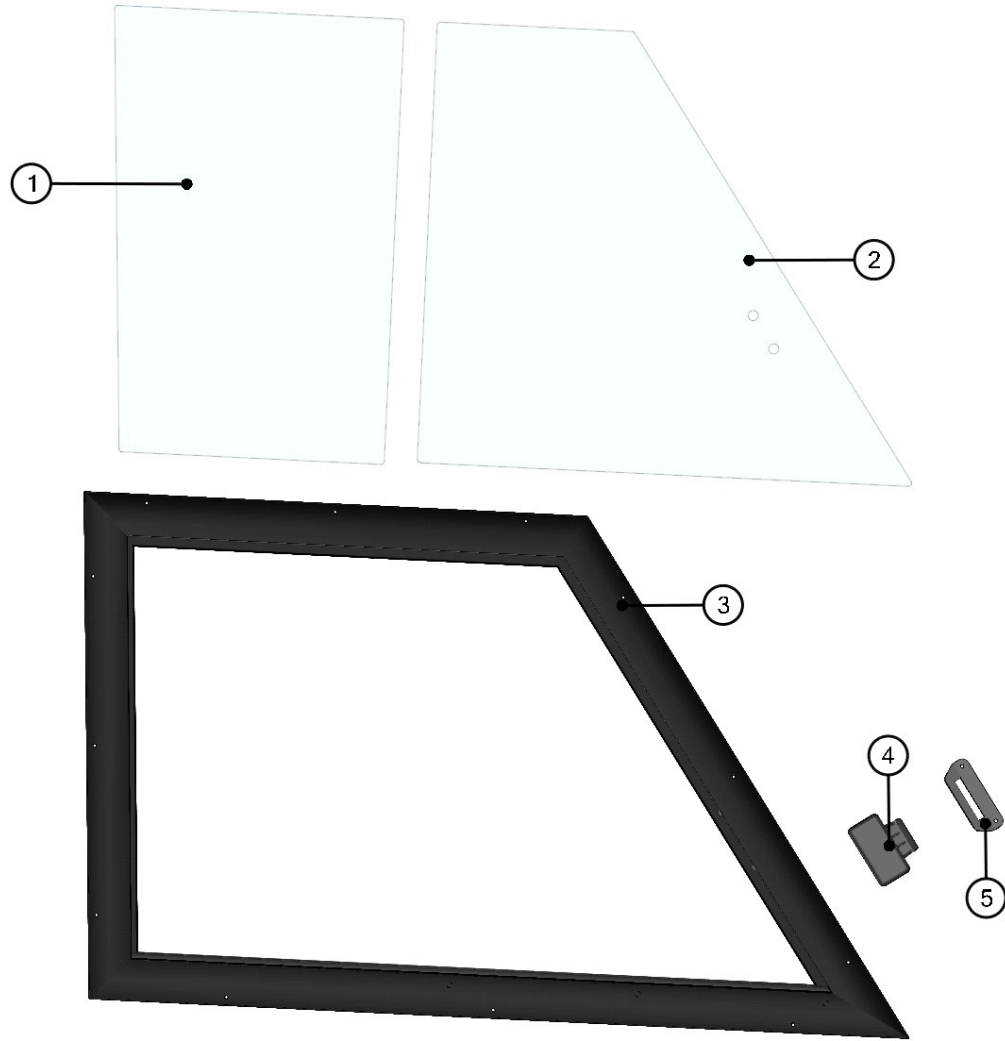

RIGHT WINDOW ASSEMBLY

34

ID	Catalogue no.	Description	Qty
1	32S12U01-40-012	WINDOW GLASS SOLID	1
2	32S12U01-40-013	WINDOW GLASS MOVABLE	1
3	32S12U01-50-005	RIGHT WINDOW FRAME	1
4	00-40M008	WINDOW LOCK	1
5	001762	WINDOW STOP	1