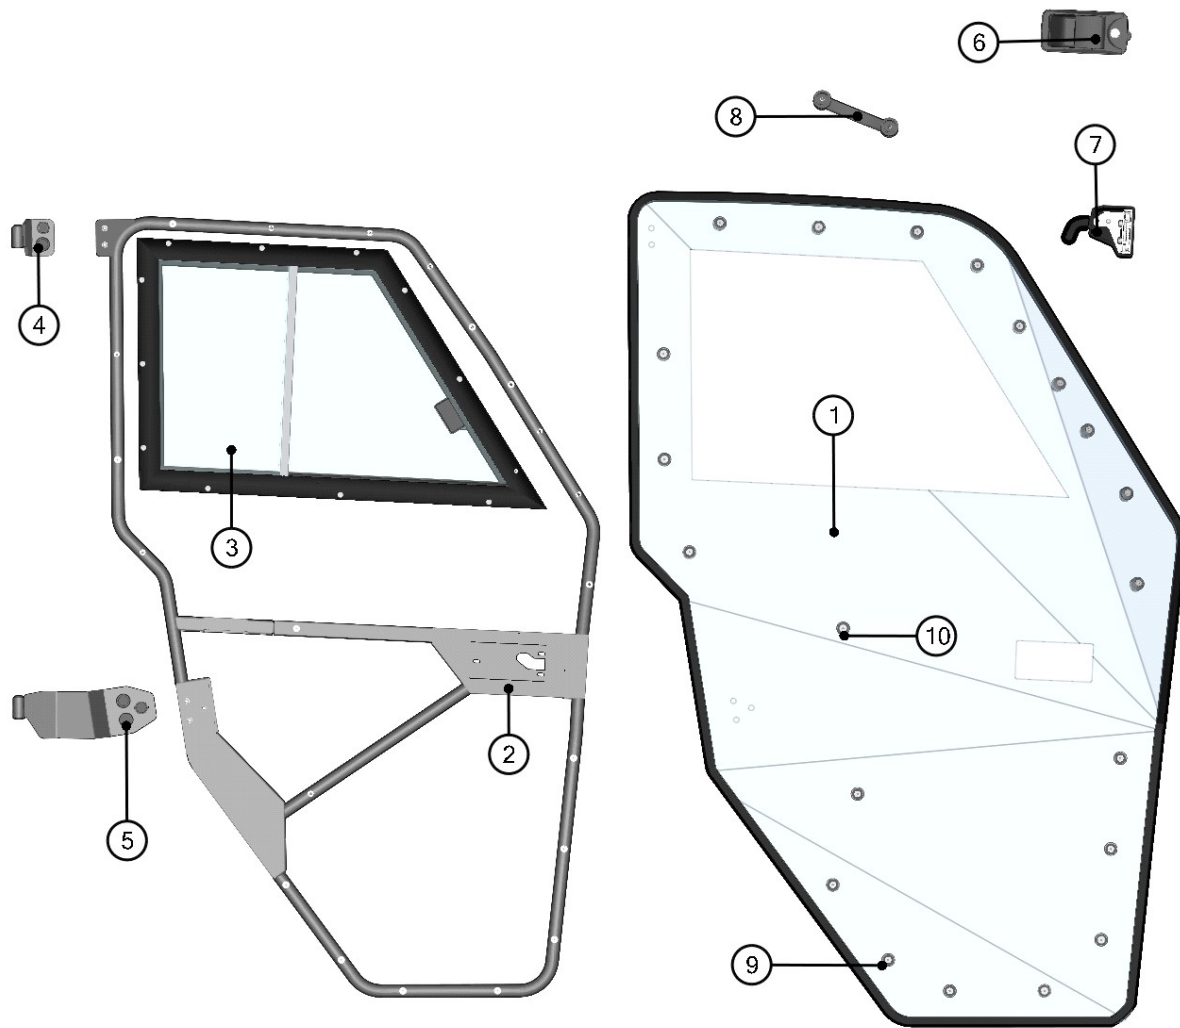

RIGHT DOOR ASSEMBLY

33

ID	Catalogue no.	Description	Qty
1	32S12U01-50M002	RIGHT DOOR POLYCARBONATE WITH SEALING	1
2	32S12U01-50W001	RIGHT DOOR FRAME WELDED	1
3	32S12U01-50M003	RIGHT WINDOW ASSEMBLY	1
4	32S12U01-50M009	RIGHT DOOR UUPER HINGE ASSEMBLY	1
5	32S12U01-50M012	RIGHT DOOR BOTTOM HINGE ASSEMBLY	1
6	000841	OUTER DOOR LOCK	1
7	00-50M019	RIGHT INNER DOOR LOCK	1
8	00-40M018	DOOR HANDLE ASSEMBLY	1
9	00-00M019	FRAME FIXING ASSEMBLY	20
10	00-00M020	POLYCARBONATE FIXING ASSEMBLY	1