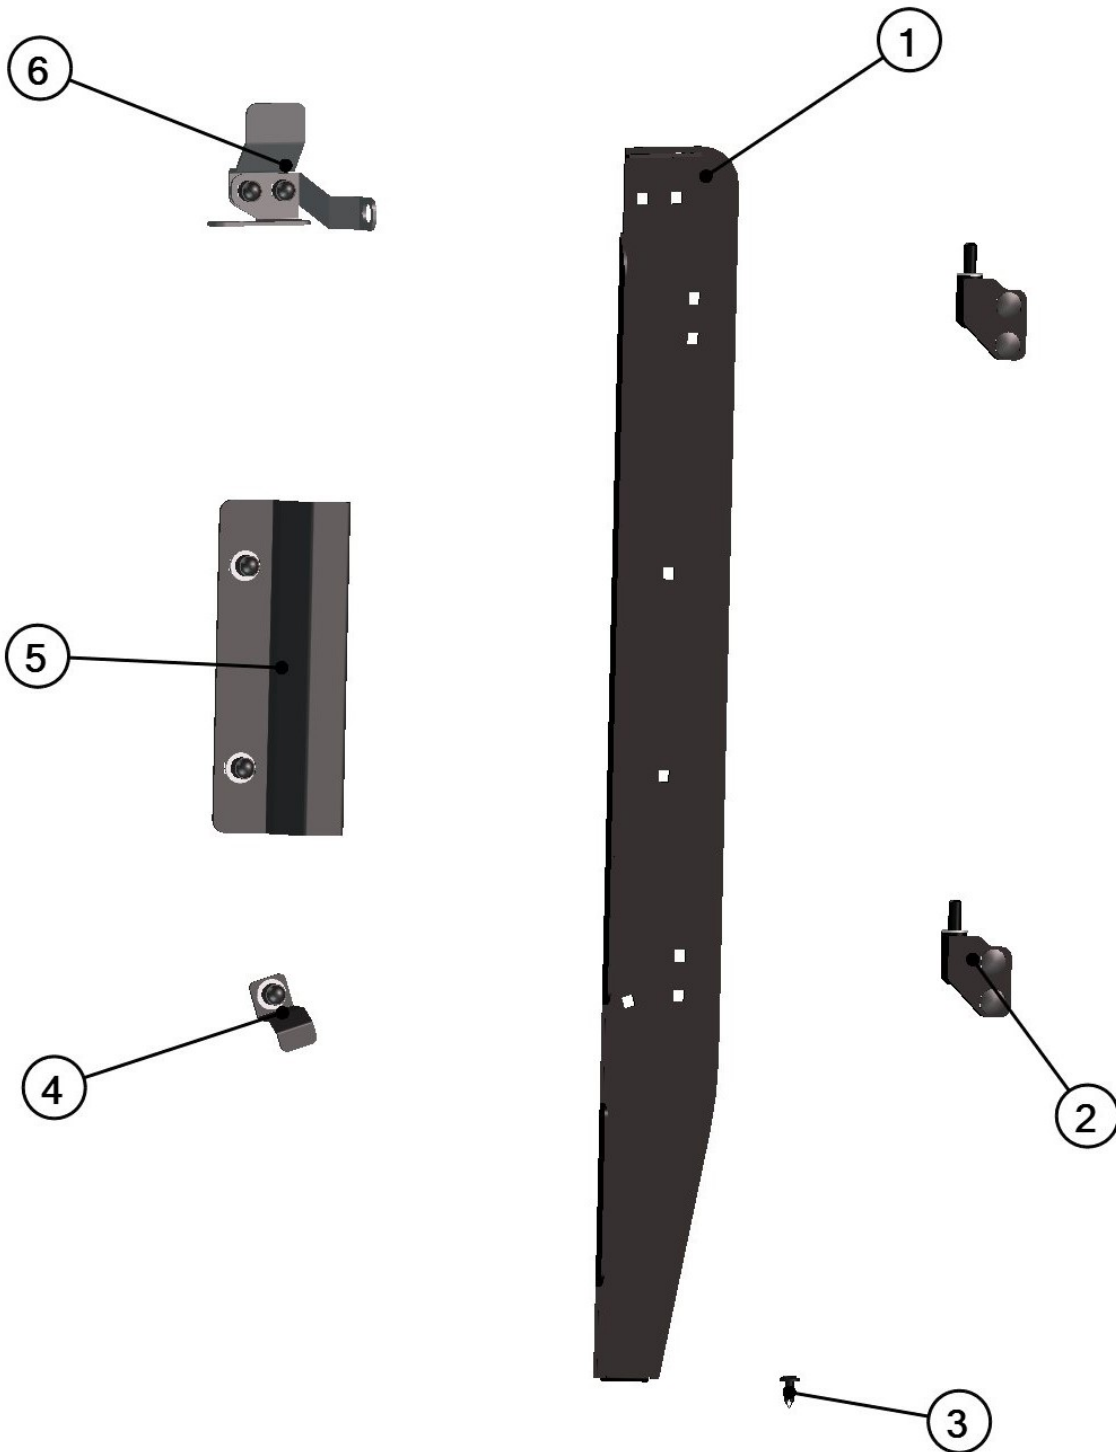

LEFT TABLE

Id	Catalogue no.	Description	Qty
1	32S09U01-40M010	LEFT DOOR BASE	1
2	32S09U01-40M005	LEFT FRAME HINGE ASSEMBLY	2
3	002615	RUBBER RIVET	1
4	32S09U01-40M009	BOTTOM LEFT DOOR BASE HOLDER ASSEMBLY	1
5	32S09U01-40M008	MIDDLE LEFT DOOR BASE HOLDER ASSEMBLY	1
6	32S09U01-40M002	UPPER LEFT DOOR BASE HOLDER ASSEMBLY	1

RIGHT TABLE

Id	Catalogue no.	Description	Qty
1	32S09U01-50M010	RIGHT DOOR BASE	1
2	32S09U01-50M005	RIGHT FRAME HINGE ASSEMBLY	2
3	002615	RUBBER RIVET	1
4	32S09U01-50M009	BOTTOM RIGHT DOOR BASE HOLDER ASSEMBLY	1
5	32S09U01-50M008	MIDDLE RIGHT DOOR BASE HOLDER ASSEMBLY	1
6	32S09U01-50M002	UPPER RIGHT DOOR BASE HOLDER ASSEMBLY	1