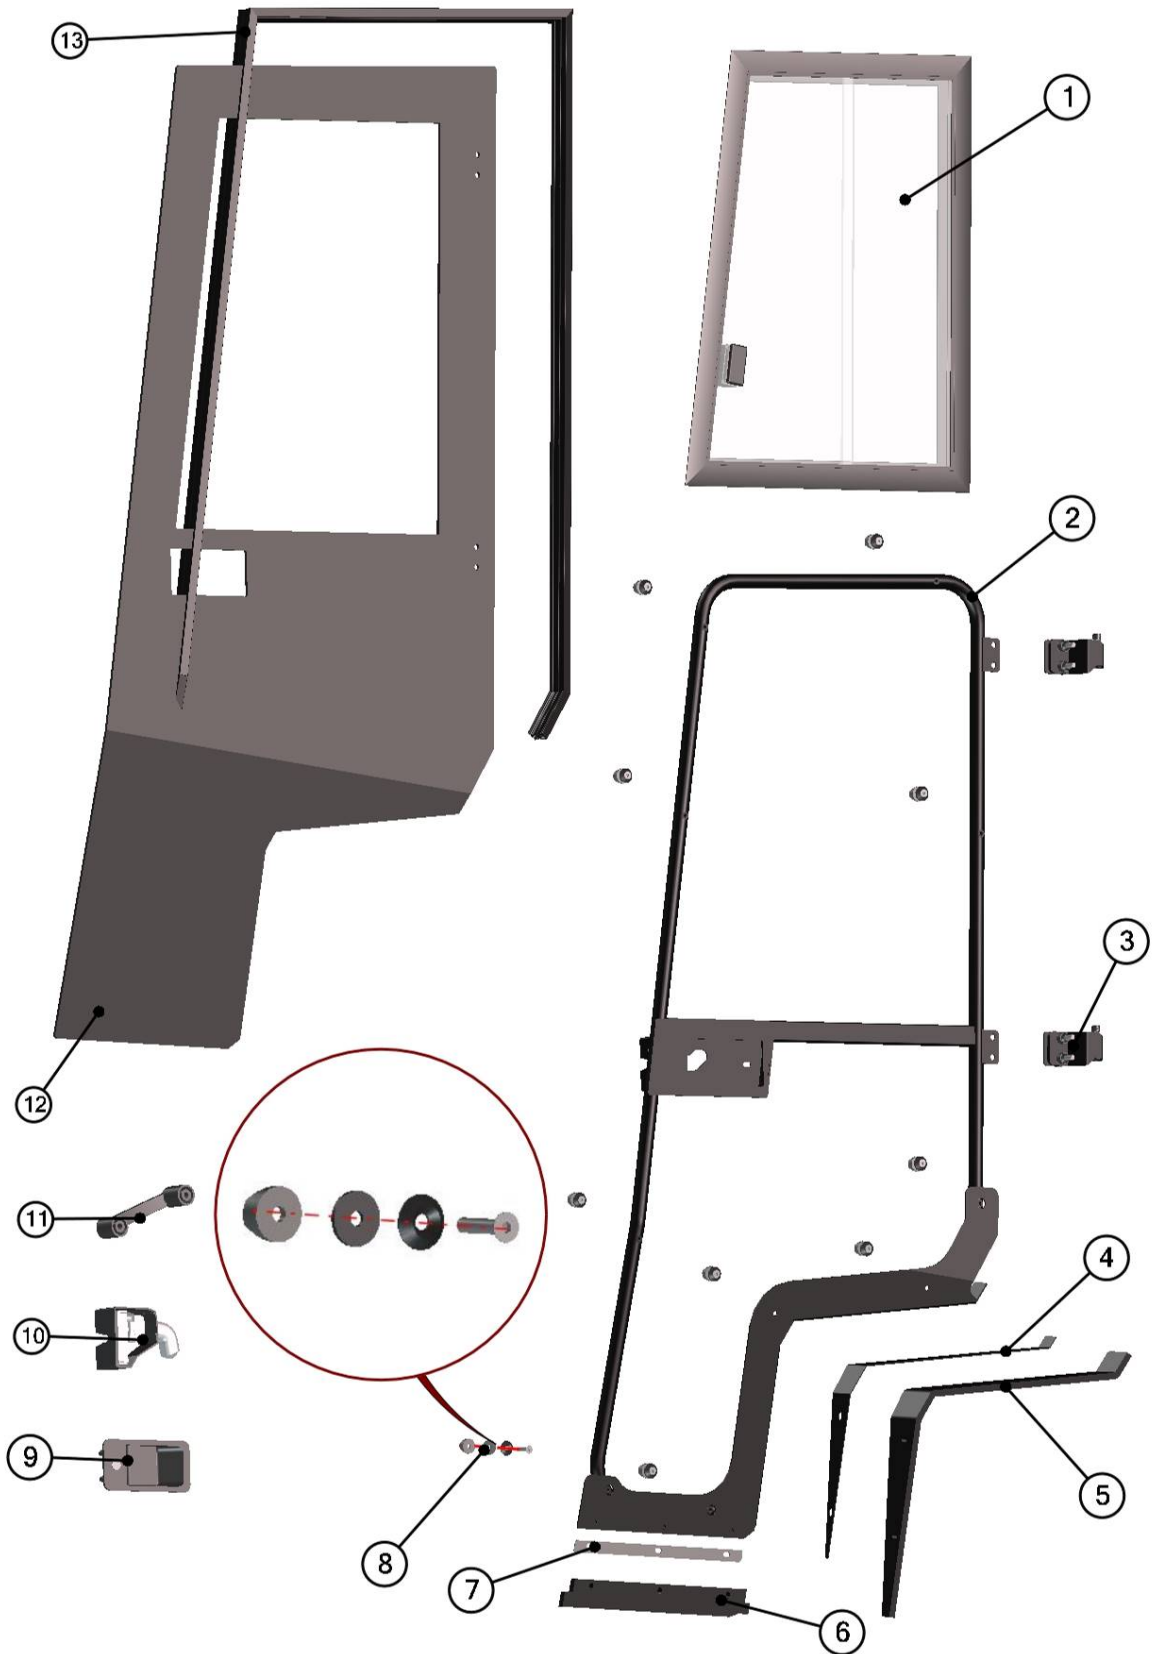

FOR ALL TECHNICAL QUESTIONS, PLEASE CALL
DFK AMERICA INC.
630-324-8585, OPTION 3

LEFT DOOR TABLE

Id	Catalogue no.	Description	Qty
1	32S03R01-40M003	LEFT REAR WINDOW ASSEMBLY	1
2	32S03U01-40W002	LEFT REAR DOOR FRAME	1
3	00-105U-M002	LEFT DOOR HINGE	2
4	32S03U01-40-016	LEFT REAR DOOR LEDGE	1
5	32S03U01-40-014	LEFT REAR DOOR EPDM	1
6	32S03U01-40-015	LEFT REAR DOOR BOTTOM EPDM	1
7	32S03U01-40-024	LEFT REAR DOOR BOTTOM LEDGE	1
8	00-40M001	ABS FIXING ASSEMBLY	10
9	000841	OUTER DOOR LOCK	1
10	00-40M019	LEFT INNER DOOR LOCK	1
11	00-40M018	DOOR HANDLE	1
12	32S03R01-40-001	LEFT REAR DOOR ABS	1
13	001010^32S03U01-40M003	RUBBER PROFILE "SARAZIN"	1

RIGHT DOOR TABLE

Id	Catalogue no.	Description	Qty
1	32S03R01-50M003	RIGHT REAR WINDOW ASSEMBLY	1
2	32S03U01-50W002	RIGHT REAR DOOR FRAME	1
3	00-105U-M001	RIGHT DOOR HINGE	2
4	32S03U01-50-016	RIGHT REAR DOOR LEDGE	1
5	32S03U01-50-014	RIGHT REAR DOOR EPDM	1
6	32S03U01-50-015	RIGHT REAR DOOR BOTTOM EPDM	1
7	32S03U01-50-024	RIGHT REAR DOOR BOTTOM LEDGE	1
8	00-40M001	ABS FIXING ASSEMBLY	10
9	000841	OUTER DOOR LOCK	1
10	00-50M019	RIGHT INNER DOOR LOCK	1
11	00-40M018	DOOR HANDLE	1
12	32S03R01-50-001	RIGHT REAR DOOR ABS	1
13	001010^32S03U01-40M003	RUBBER PROFILE "SARAZIN"	1