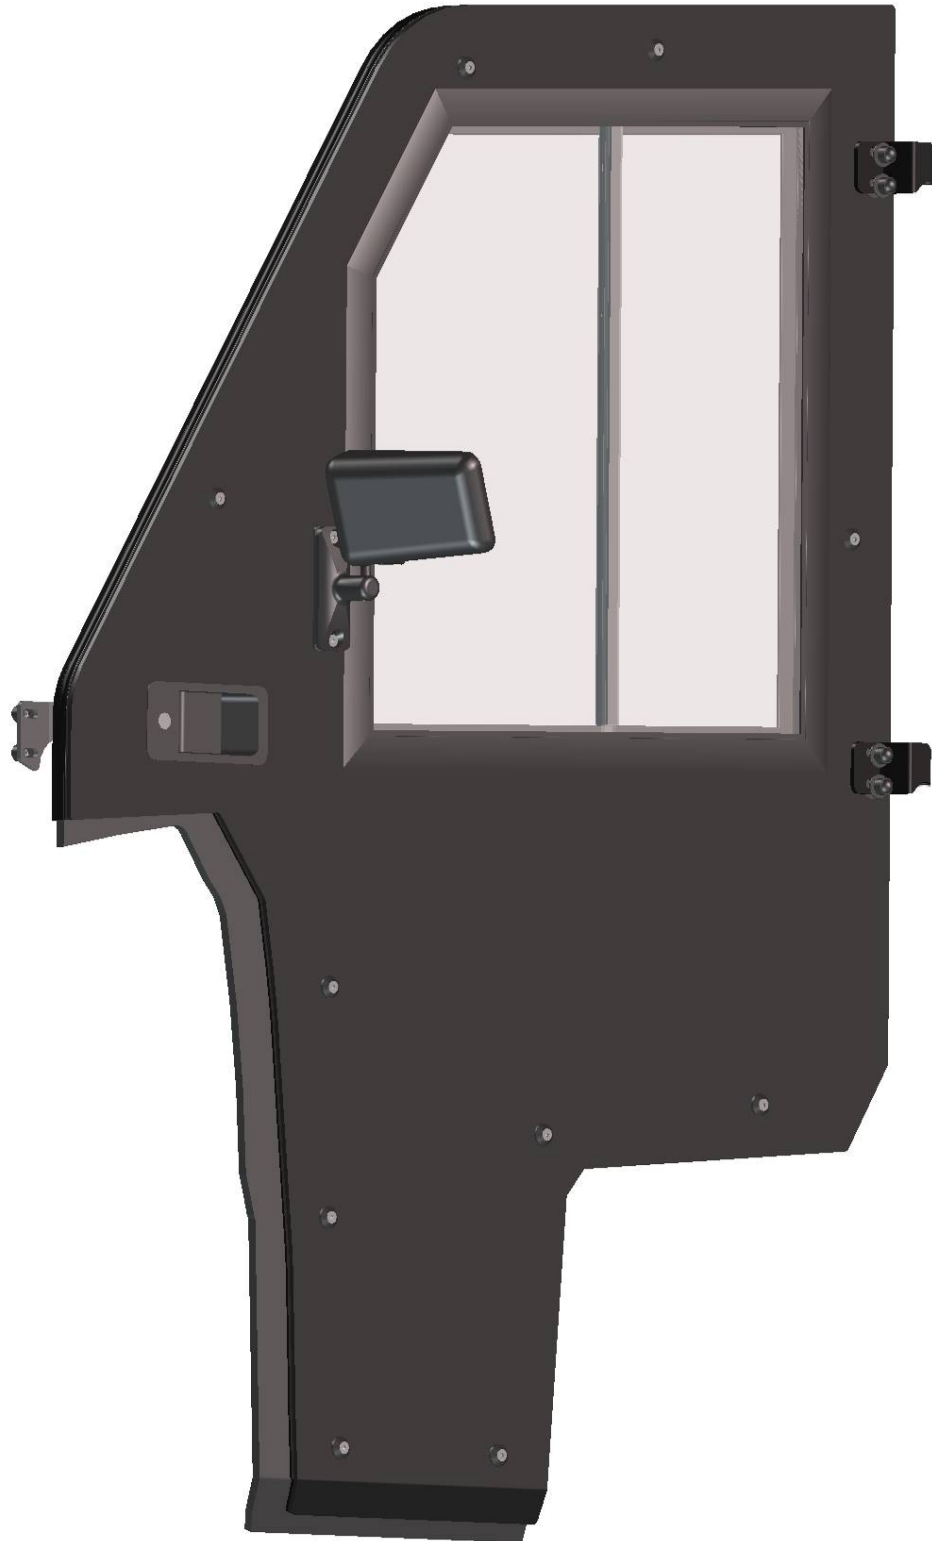

LEFT DOOR TABLE

Id	Catalogue no.	Description	Qty
1	32S03U01-40W001	LEFT FRONT DOOR BASE	1
2	32S03U01-40M006	LEFT REAR DOOR STOP ASSEMBLY	1
3	32S03U01-40-021	LEFT DOOR BASE HOLDER	1
4	002348	RUBBER RIVET	3
5	32S03U01-40-004	LEFT FRONT DOOR BASE LEDGE	1

RIGHT DOOR TABLE

Id	Catalogue no.	Description	Qty
1	32S03U01-50W001	RIGHT FRONT DOOR BASE	1
2	32S03U01-50M006	RIGHT REAR DOOR STOP ASSEMBLY	1
3	32S03U01-50-021	RIGHT DOOR BASE HOLDER	1
4	002348	RUBBER RIVET	3
5	32S03U01-50-004	RIGHT FRONT DOOR BASE LEDGE	1

POLARIS
CREW 800 EPS PROTECTOR

FRONT DOOR

FOR ALL TECHNICAL QUESTIONS, PLEASE CALL
DFK AMERICA INC.
630-324-8585, OPTION 3