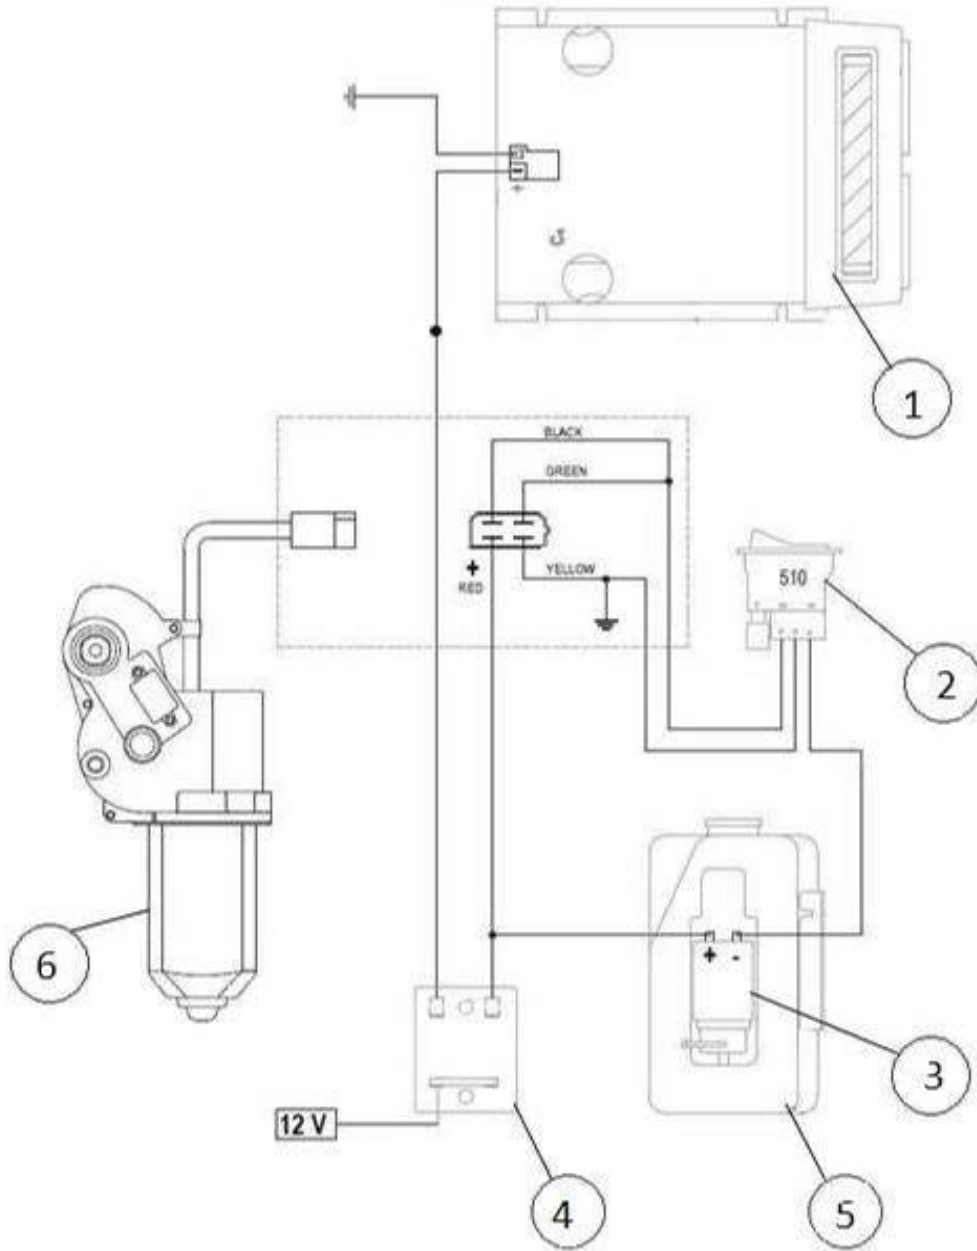

ELECTROINSTALLATION

FOR ALL TECHNICAL QUESTIONS, PLEASE CALL
DFK AMERICA INC.
630-324-8585, OPTION 3

Position	Catalogue no.	Description	Qty
1	002344	HEAT 12V	1
2	000968	SWITCHER – WIPER/ WASHER/OFF	1
3	001576	WASHER MOTOR	1
4	001652	FUSE BOX 2x1	1
5	000885	WASHER TANK	1
6	002764	WIPERMOTOR 12V	1
7	32S01U02-01M001	CABLE HARNESS - WIPER, WASHER	1
8	32S01U02-02M001	CABLE HARNESS - HEATER	1
9	00-01-001	WASHER COMPLET HOLDER	1
10	32S01U02-02W001	HEATING HOLDEER	1
11	32S01U02-02W003	T COUPLING	2
12	001367	TIGHTENING STRAP	6
13	002386	ELECTRIC VENT	1
14	002348	SCREW RIVETS	3
15	32S01U02-02W002	BOTTOM PART OF HEATER HOLDER	1
16	002391	ELECTRIC VENT SWITCH	1
17	002491	AIR VENT VALVE	1
18	32S01U02-02M005	FLANGE (PETROL)	1
19	002495	FLANGE SEAL (PETROL)	1
20	002368	FLANGE NIPPLE (PETROL)	1
21	002517	HEATER TUBE (DIESEL)	1

SEE PICTURES ON NEXT PAGES