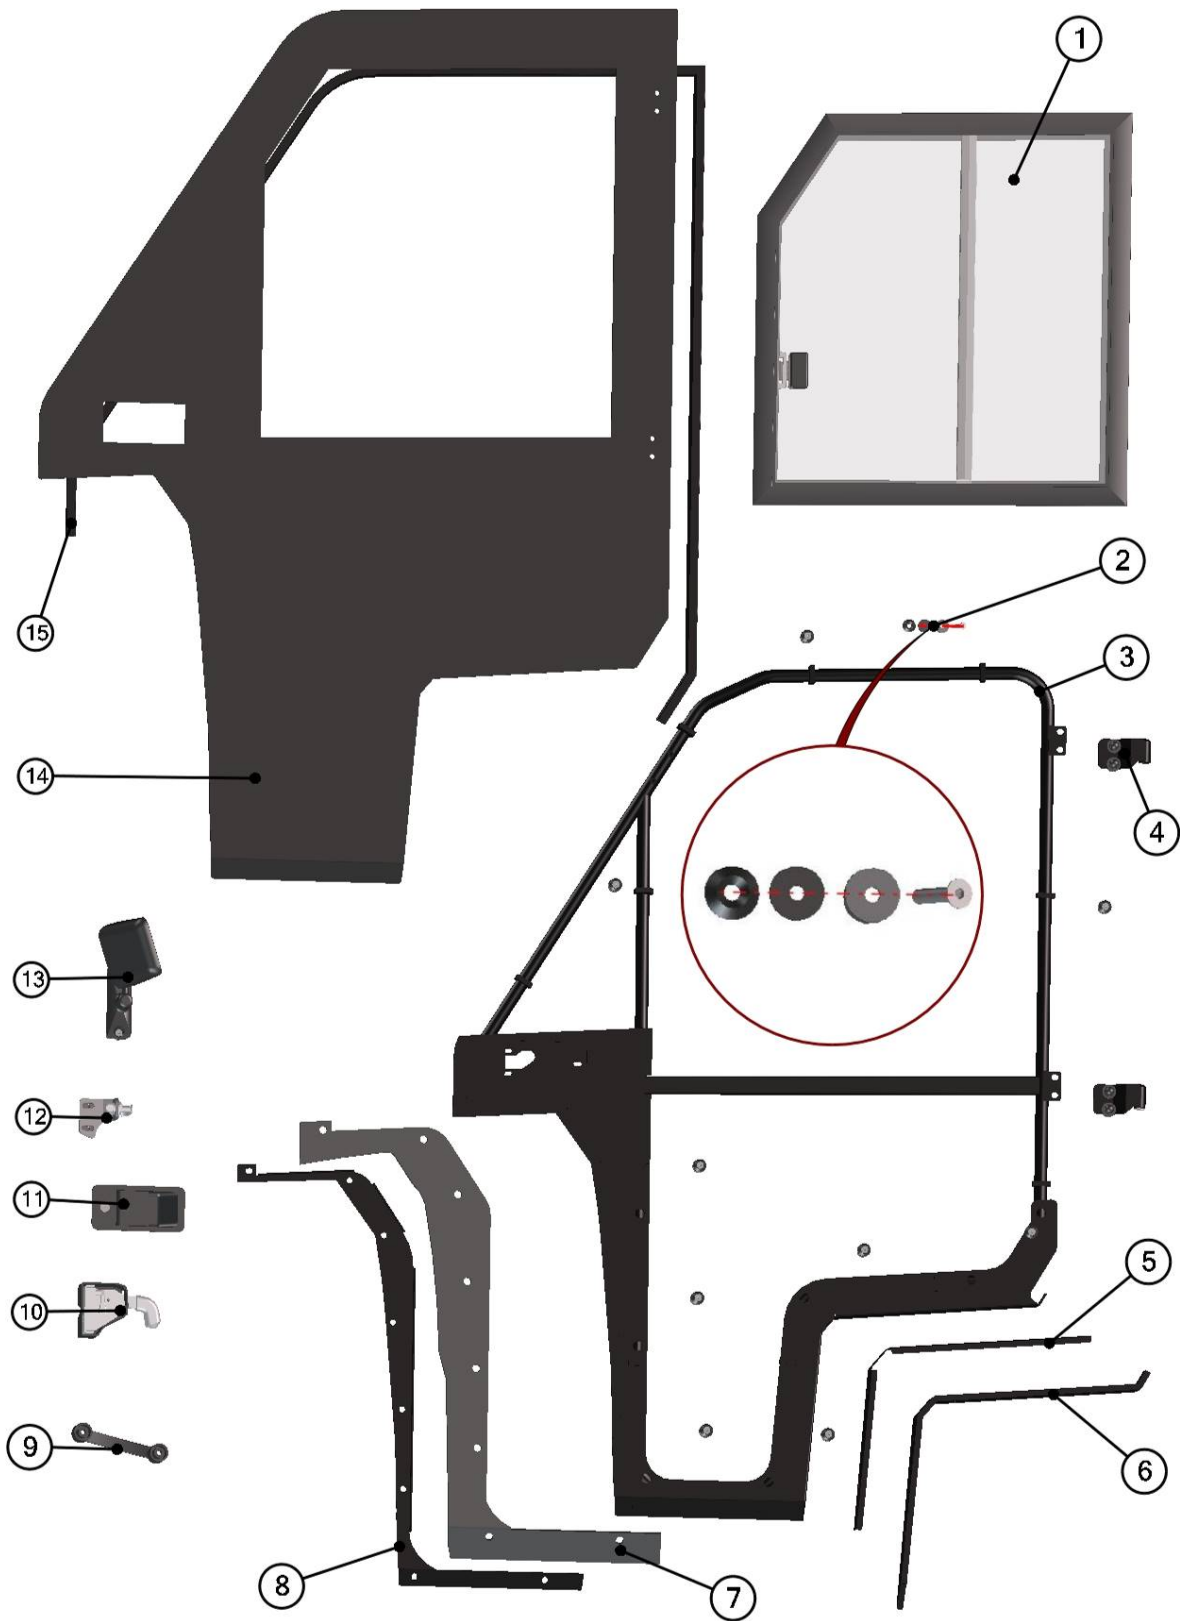

FOR ALL TECHNICAL QUESTIONS, PLEASE CALL
DFK AMERICA INC.
630-324-8585, OPTION 3

LEFT DOOR TABLE

Id	Catalogue no.	Description	Qty
1	32S01R01-40M002	LEFT WINDOW ASSEMBLY	1
2	00-40M001	ABS FIXING ASSEMBLY	10
3	32S01U02-50W001	LEFT DOOR FRAME WELDED	1
4	00-105U-W006	LEFT DOOR HINGE	2
5	32S01U02-40-027	LEFT DOOR SEALING LEDGE 2	1
6	32S01U02-40-025	LEFT DOOR SEALING EPDM 2	1
7	32S01U02-50-004	DOOR SEALING EPDM	1
8	32S01U02-40-018	LEFT DOOR SEALING LEDGE 1	1
9	00-40M018	DOOR HANDLE ASSEMBLY	1
10	00-40M019	LEFT INNER DOOR LOCK	1
11	000841	OUTER DOOR LOCK	1
12	32S03U01-40M005	LEFT DOOR STOP ASSEMBLY	1
13	00-109U-M001	LEFT DOOR MIRROR	1
14	32S01R01-40-001	LEFT DOOR ABS	1
15	32S01U02-40-035	RUBBER PROFILE "SARAZIN SIDE"	1

RIGHT DOOR TABLE

Id	Catalogue no.	Description	Qty
1	32S01R01-50M001	RIGHT WINDOW ASSEMBLY	1
2	00-40M001	ABS FIXING ASSEMBLY	10
3	32S01U02-40W001	RIGHT DOOR FRAME WELDED	1
4	00-105U-W006	RIGHT DOOR HINGE	2
5	32S01U02-50-027	RIGHT DOOR SEALING LEDGE 2	1
6	32S01U02-50-025	RIGHT DOOR SEALING EPDM 2	1
7	32S01U02-50-004	DOOR SEALING EPDM	1
8	32S01U02-50-018	RIGHT DOOR SEALING LEDGE 1	1
9	00-40M018	DOOR HANDLE ASSEMBLY	1
10	00-50M019	RIGHT INNER DOOR LOCK	1
11	000841	OUTER DOOR LOCK	1
12	32S03U01-40M005	RIGHT DOOR STOP ASSEMBLY	1
13	00-109U-M001	RIGHT DOOR MIRROR	1
14	32S01R01-50-001	RIGHT DOOR ABS	1
15	32S01U02-40-035	RUBBER PROFILE "SARAZIN SIDE"	1