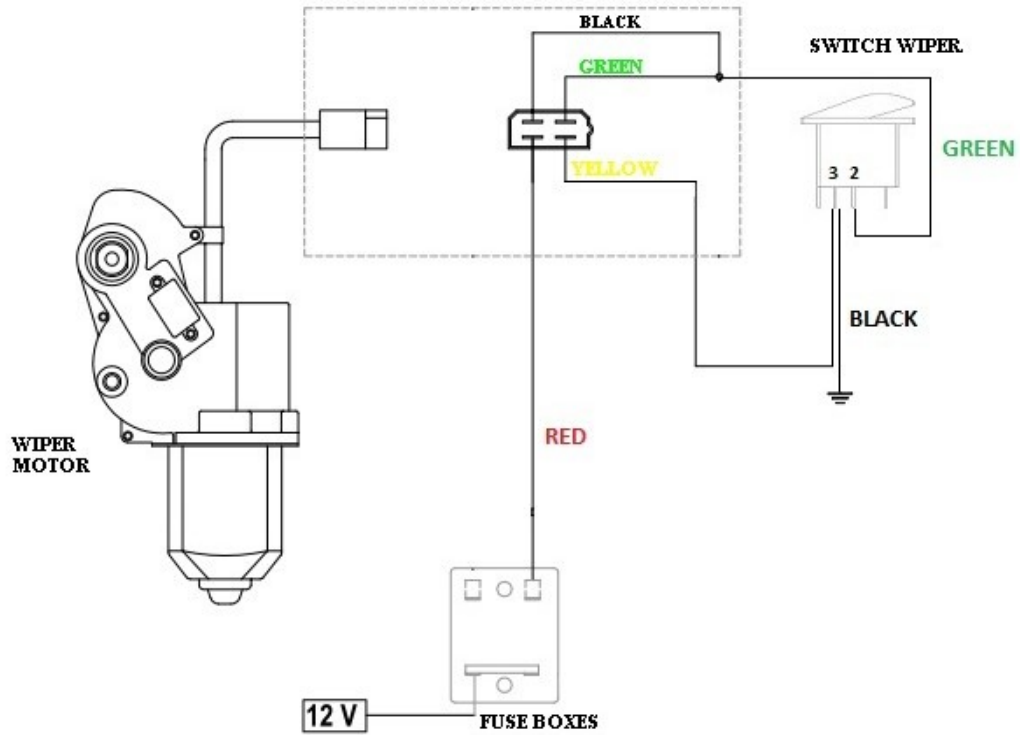

ELECTROINSTALLATION

Overall wiring diagram (wiper)