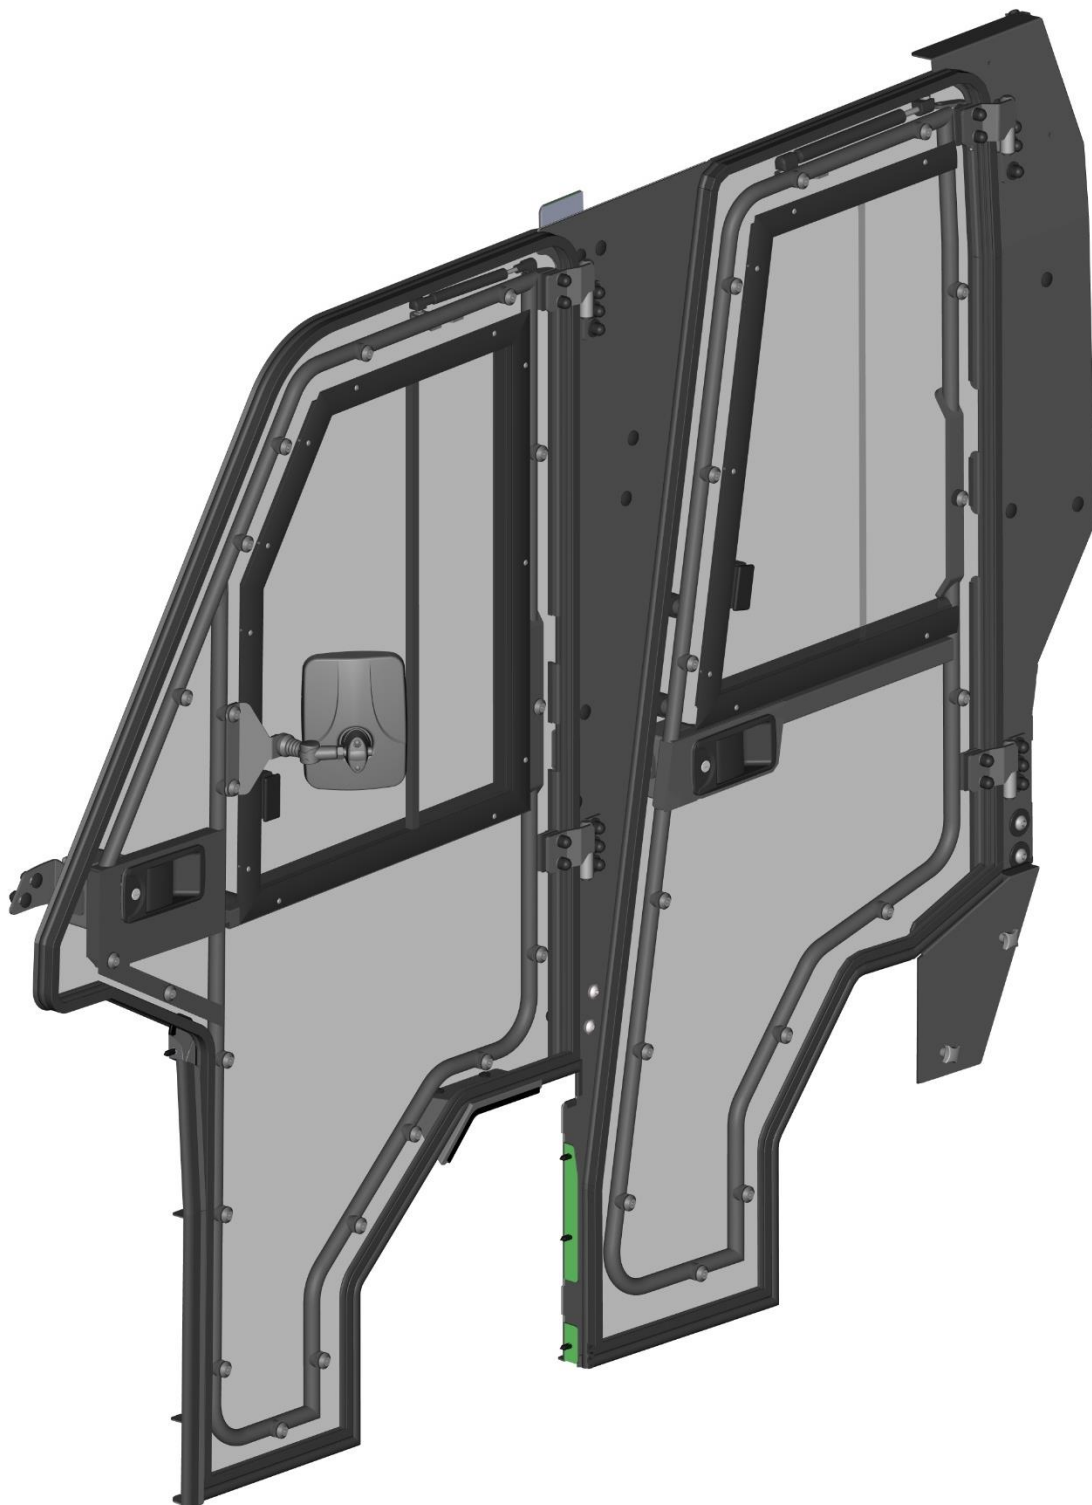

LEFT DOOR

13