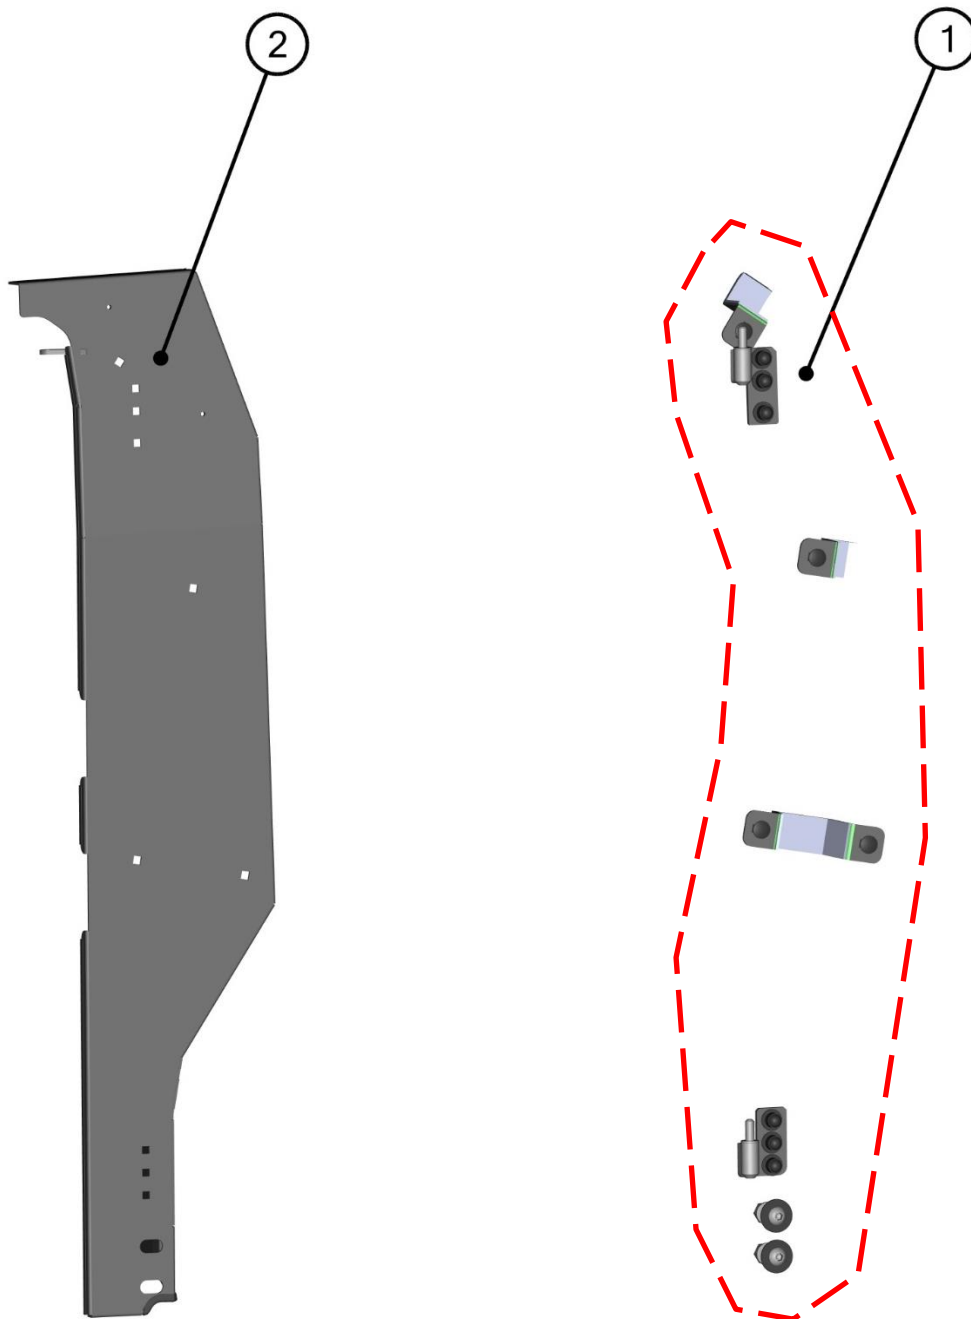

REAR LEFT DOOR BASE ASSEMBLY

ID	Catalog no.	Description	Qty	Price
1	42S05U01-41PKM006	REAR LEFT DOOR BASE HARDWARE	1	
2	42S05U01-41M012	REAR LEFT DOOR BASE	1	

DFK Cab, s.r.o.
Za Olšávkou 391
Uherské Hradiště 686 01
Czech Republic

Tel: +420 572 520 061,3
Fax: +420 572 520 071
E-mail: dfk@dfk.cz

www.dfk.cz
<http://www.dfk.cz/podpora-utv>
password: DFKsupport