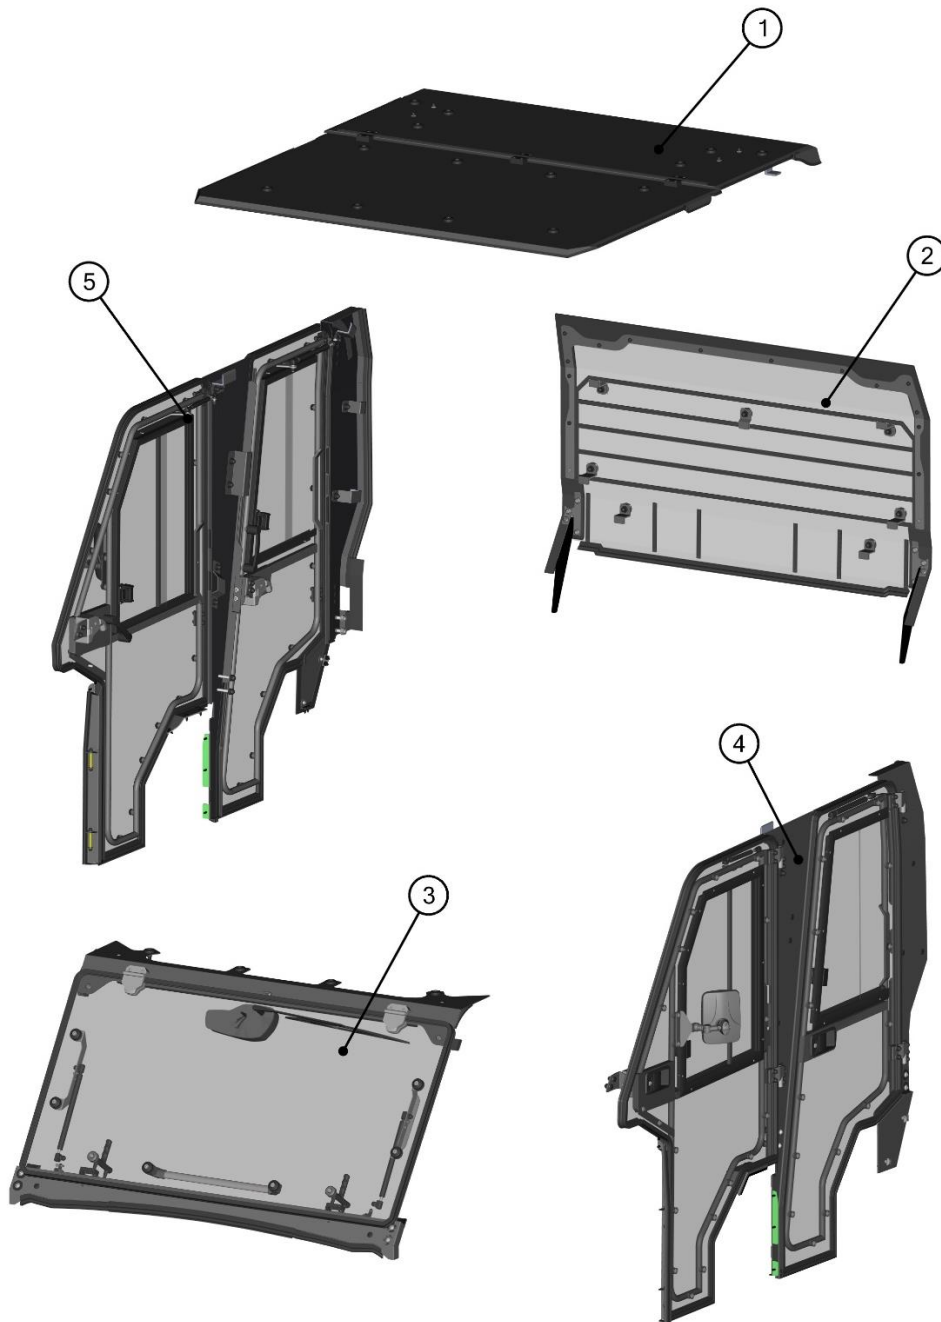

*SPARE - PARTS CATALOG*

**KAWASAKI**  
**MULE PRO FXT**

**CAB PREVIEW**

2

ALL PANELS

3

ID	Catalog no.	Description	Qty
1	42S05U01S30	ROOF PANEL	1
2	42S05U01S20	REAR PANEL	1
3	42S05U01S10	FRONT PANEL	1
4	42S05U03S40	LEFT DOOR	1
5	42S05U03S50	RIGHT DOOR	1
-	42S05U03S00	ELECTROINSTALLATION	1