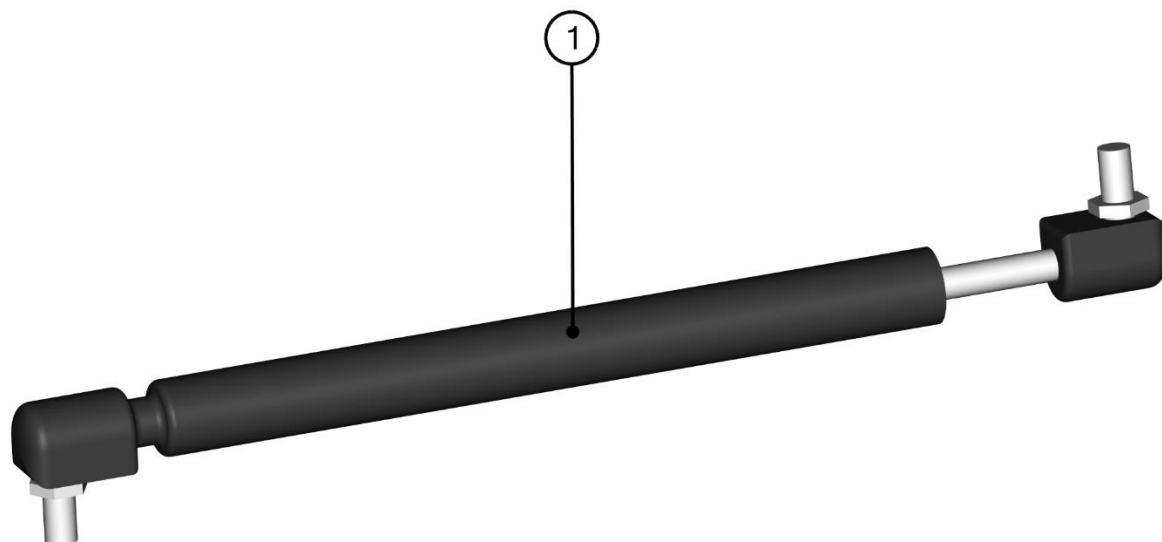

REAR DOOR GAS SPRING

20

ID	Catalog no.	Description	Qty	Price
1	000865	REAR GAS SPRING	1	

DFK Cab, s.r.o.
Za Olšávkou 391
Uherské Hradiště 686 01
Czech Republic

Tel: +420 572 520 061,3
Fax: +420 572 520 071
E-mail: dfk@dfk.cz

www.dfk.cz
<http://www.dfk.cz/podpora-utv>
password: DFKsupport