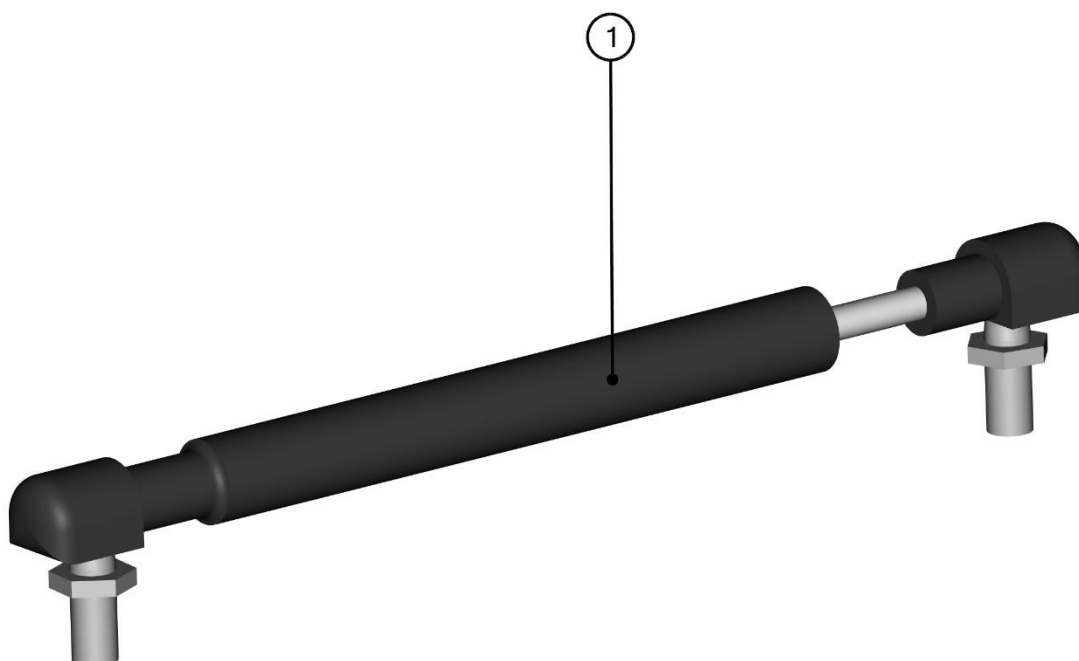

FRONT DOOR GAS SPRING

25

ID	Catalog no.	Description	Qty	Price
1	004162	FRONT GAS SPRING ASSEMBLY	1	

DFK Cab, s.r.o.
Za Olšávkou 391
Uherské Hradiště 686 01
Czech Republic

Tel: +420 572 520 061,3
Fax: +420 572 520 071
E-mail: dfk@dfk.cz

www.dfk.cz
<http://www.dfk.cz/podpora-utv>
password: DFksupport