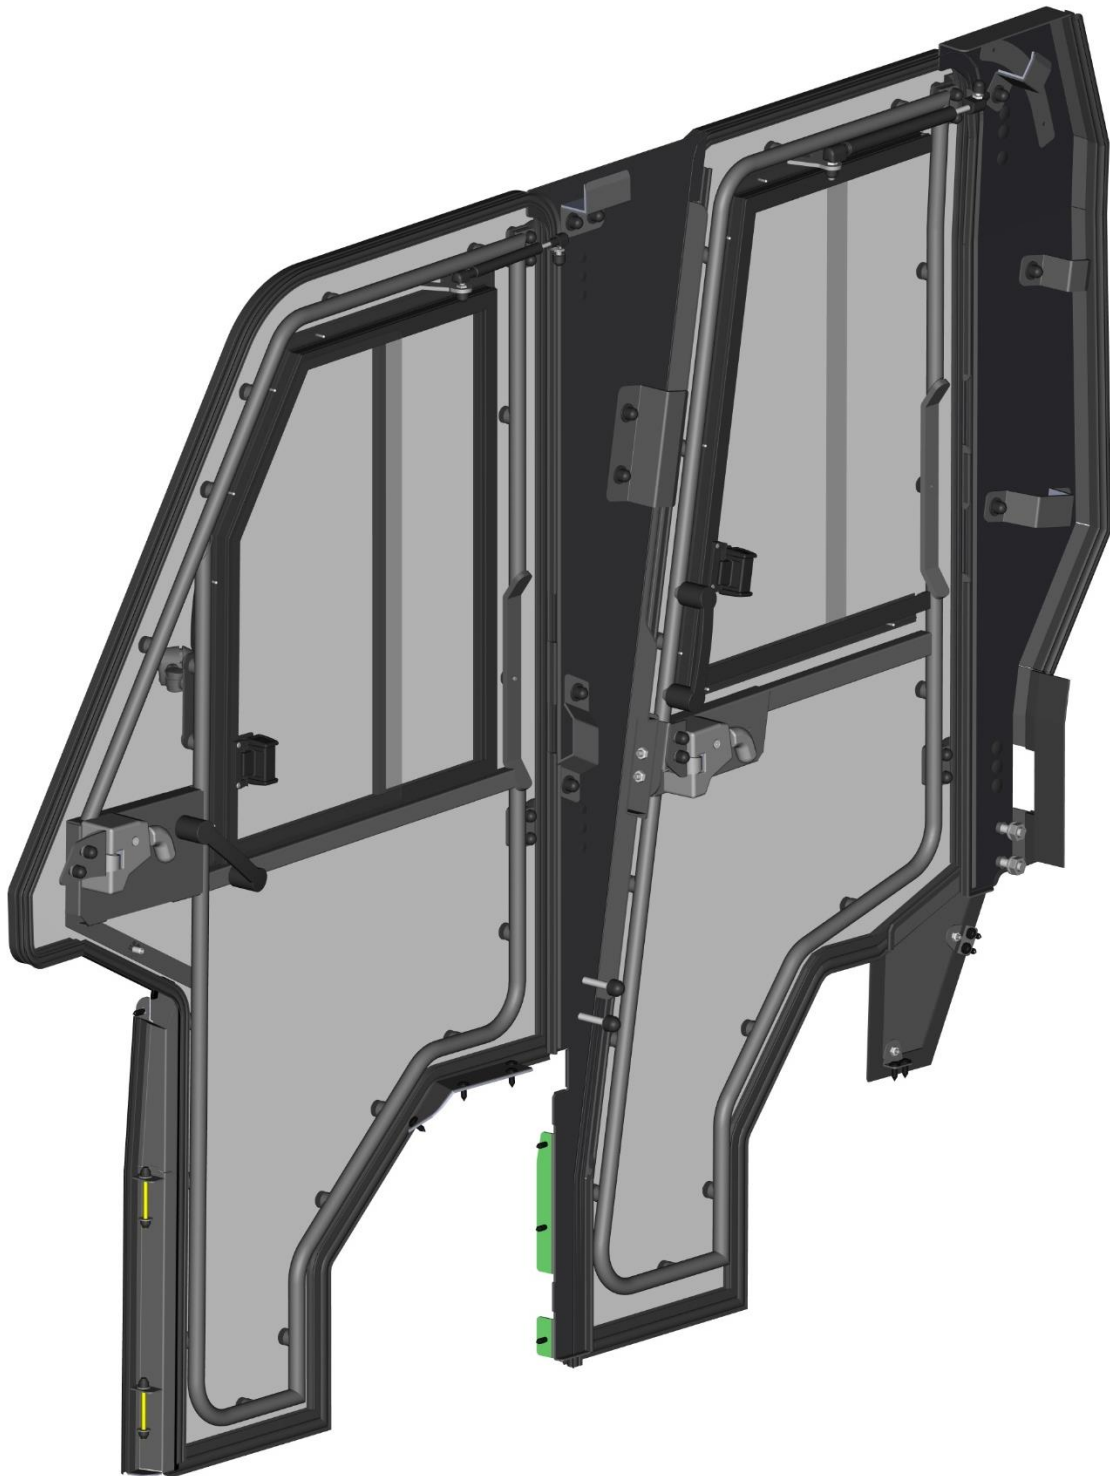

RIGHT DOOR

21