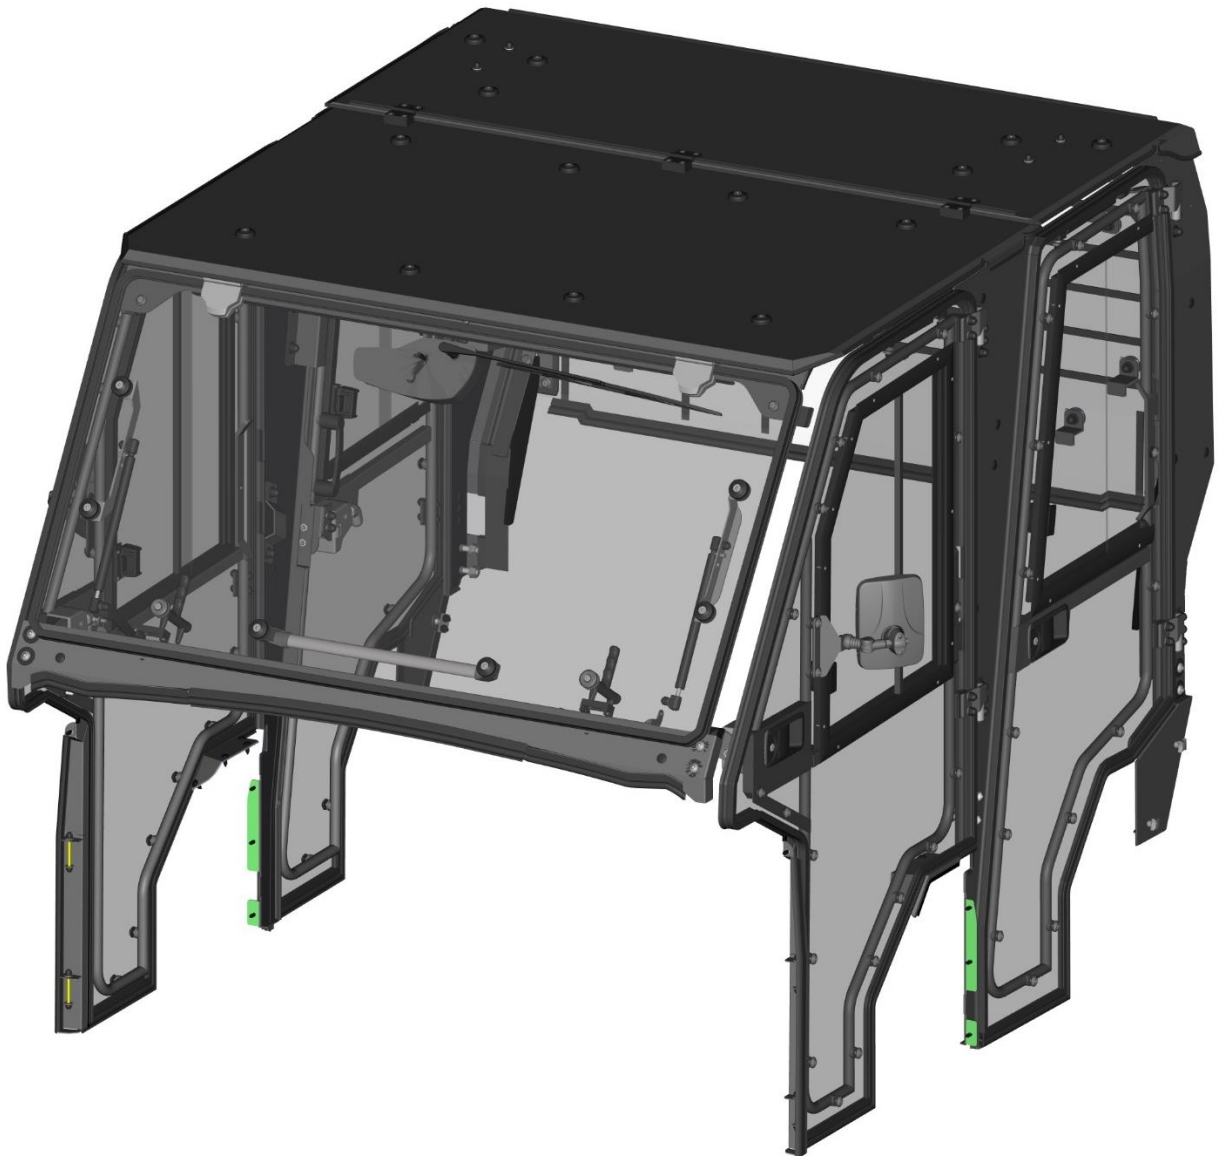

*SPARE - PARTS CATALOG*

**KAWASAKI**  
**MULE PRO FXT**

**CAB PREVIEW**

2

ALL PANELS

3

ID	Catalog no.	Description	Qty
1	42S05U01S30	ROOF PANEL	1
2	42S05U01S20	REAR PANEL	1
3	42S05U01S10	FRONT PANEL	1
4	42S05U03S40	LEFT DOOR	1
5	42S05U03S50	RIGHT DOOR	1
-	42S05U03S00	ELECTROINSTALLATION	1