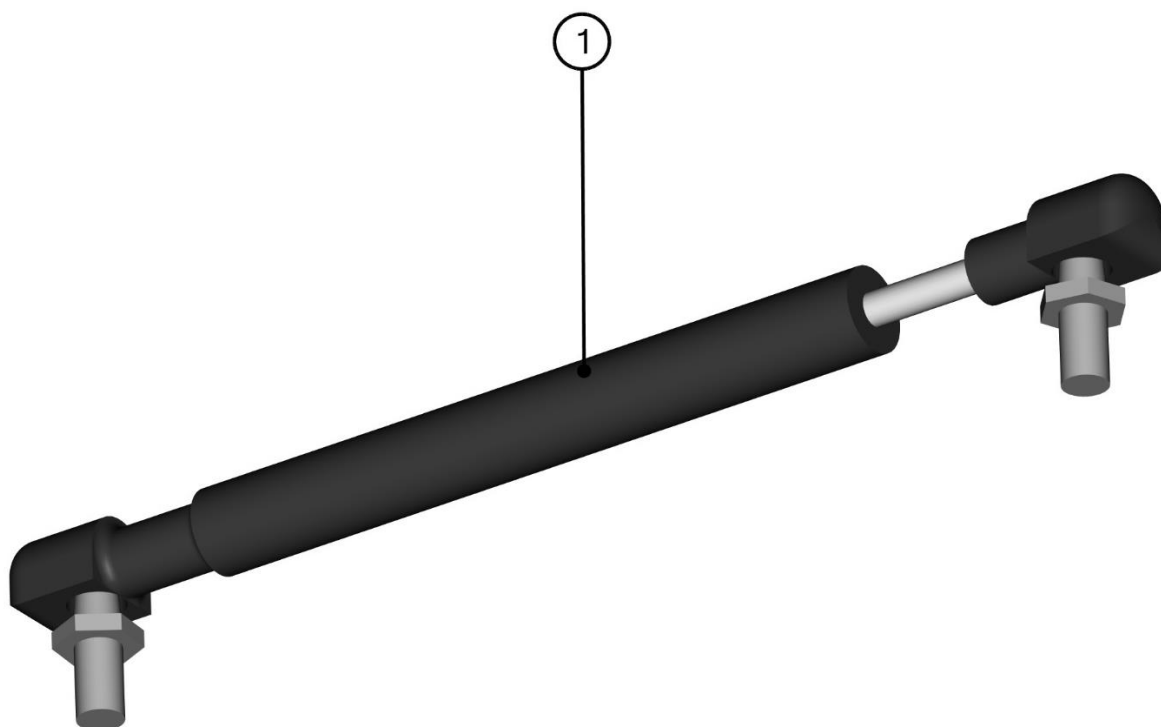

FRONT DOOR GAS SPRING

17

ID	Catalog no.	Description	Qty	Price
1	004162	FRONT GAS SPRING	1	

DFK Cab, s.r.o.
Za Olšávkou 391
Uherské Hradiště 686 01
Czech Republic

Tel: +420 572 520 061,3
Fax: +420 572 520 071
E-mail: dfk@dfk.cz

www.dfk.cz
<http://www.dfk.cz/podpora-utv>
password: DFKsupport