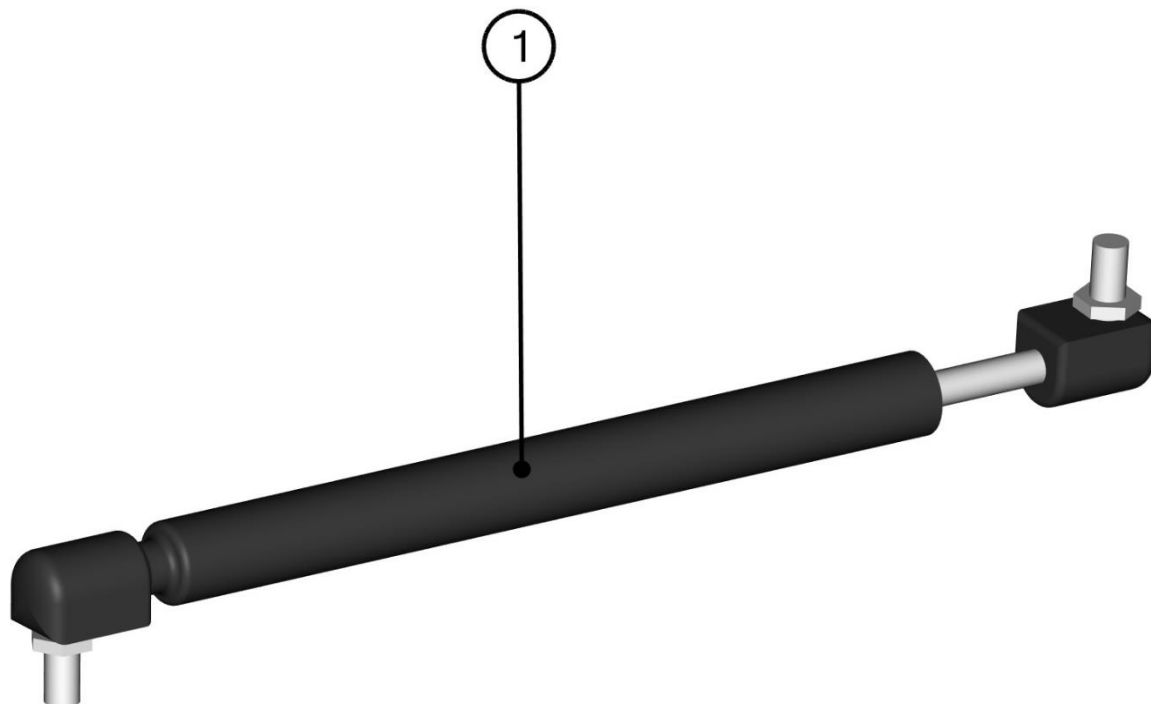

REAR DOOR GAS SPRING

28

ID	Catalog no.	Description	Qty	Price
1	000865	REAR GAS SPRING	1	

DFK Cab, s.r.o.
Za Olšávkou 391
Uherské Hradiště 686 01
Czech Republic

Tel: +420 572 520 061,3
Fax: +420 572 520 071
E-mail: dfk@dfk.cz

www.dfk.cz
<http://www.dfk.cz/podpora-utv>
password: DFKsupport