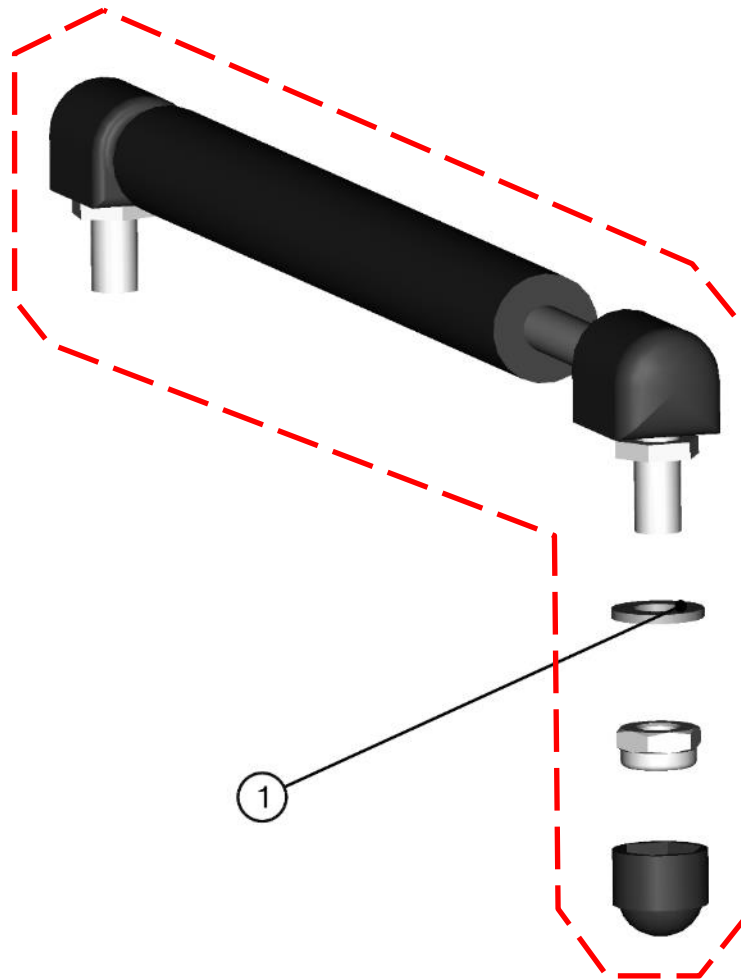

**LEFT DOOR BASE ASSEMBLY**

ID	Catalogue no.	Description	Qty	Price
1	41S04U01-40W003	LEFT DOOR BASE WELDED	1	
2	41S04U01-40PKM008	LEFT DOOR BASE HARDWARE KIT	1	

RIGHT DOOR

**RIGHT DOOR ASSEMBLIES**

**DOOR GAS SPRING ASSEMBLY**