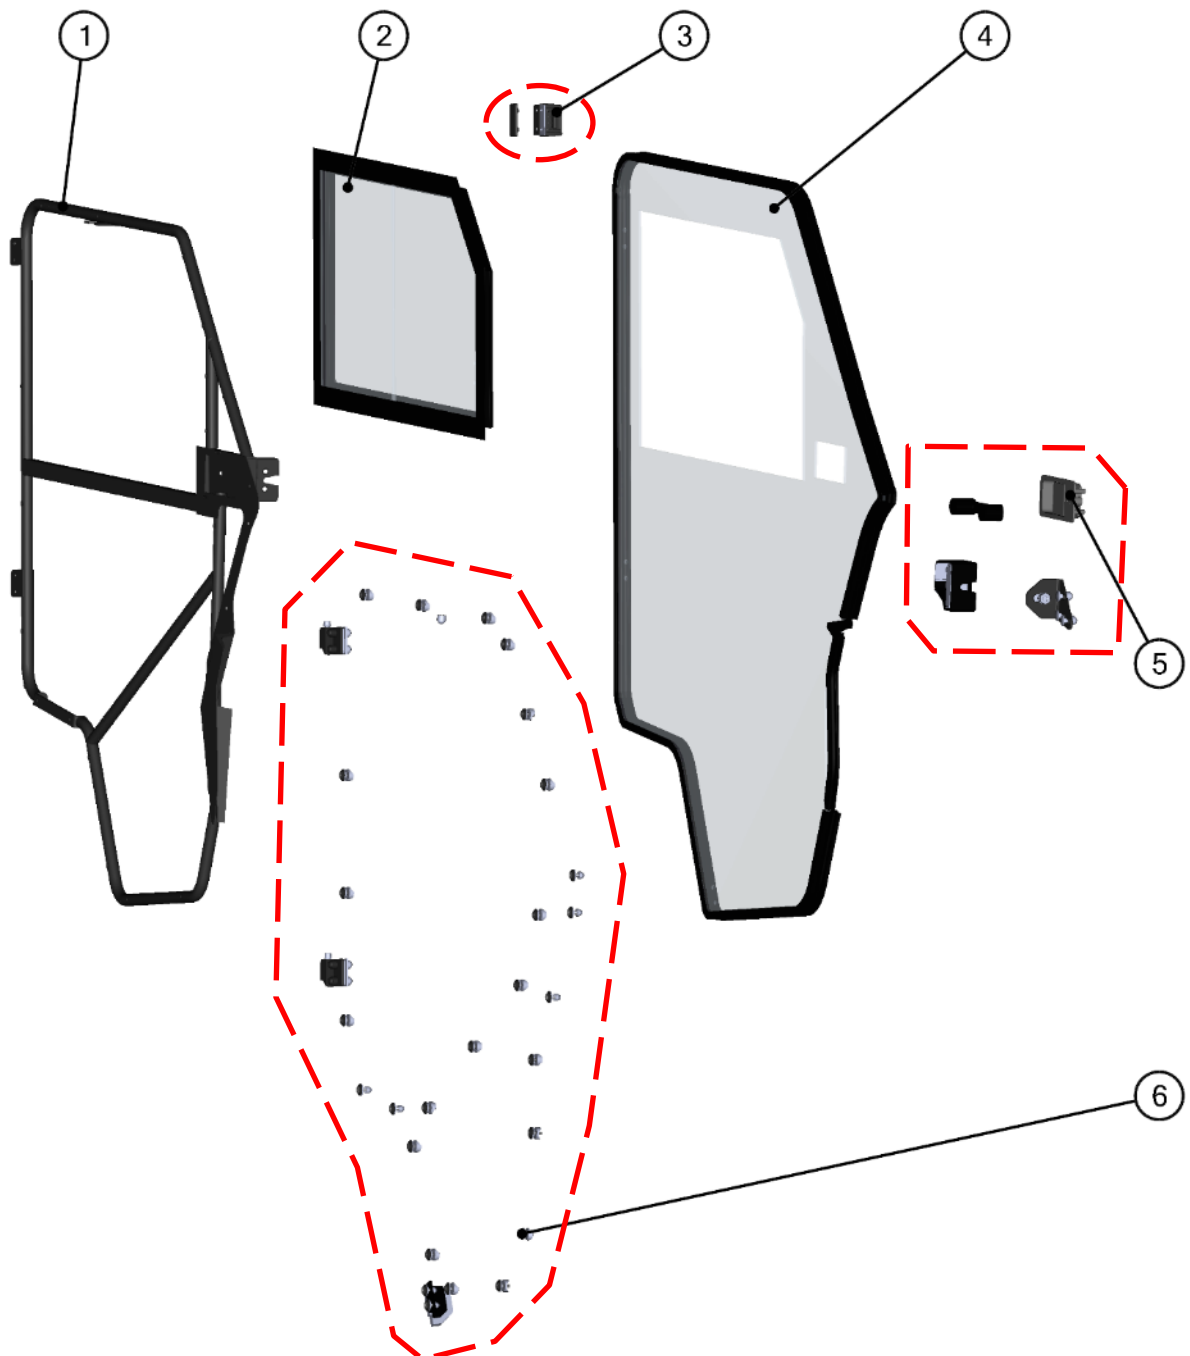

RIGHT DOOR ASSEMBLY

ID	Catalogue no.	Description	Qty	Price
1	41S04U01-50W001	RIGHT DOOR FRAME WELDED	1	
2	41S04U01-50M001	RIGHT DOOR WINDOW ASSEMBLY	1	
3	41S04U01-40PKM004	GLASS LOCK WITH STOP KIT	1	
4	41S04U01-50PKM005	RIGHT DOOR POLY WITH SEALING	1	
5	41S04U01-50PKM006	RIGHT DOOR LOCK WITH STOP KIT	1	
6	41S04U01-50PKM007	RIGHT HINGES WITH FIXING KIT	1